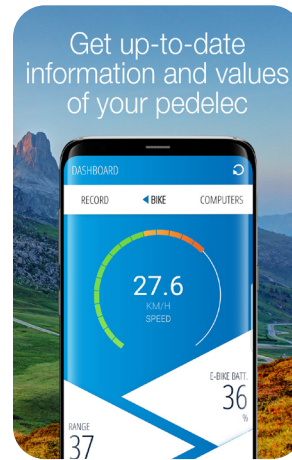

- Topographic range indicator: Shows on the map exactly how far you can drive, taking into account the topographical conditions, your current driving behaviour and the battery charge level
- The maps of most European countries are available with the APP as offline version free of charge

Features of the Apple Watch

- Navigation via the clock
- Display of the computer data of the E-Bike
- Display of the map section

To Google Play Store

To App Store

The FISCHER E-Connect APP is available for free on iOS and Android

FISCHER E-Connect APP

Avec le FISCHER E-Connect APP, vous naviguez **GRATUITEMENT** sur les pistes cyclables d'Europe, il se connecte également à votre pédalier FISCHER et affiche diverses informations actuelles sur votre E-Bike.

- Indicateur de portée topographique : indique sur la carte la distance exacte que vous pouvez parcourir, en tenant compte des conditions topographiques, de votre comportement de conduite actuel et du niveau de charge de la batterie
- Les cartes de la plupart des pays européens sont disponibles gratuitement avec l'APP en version offline