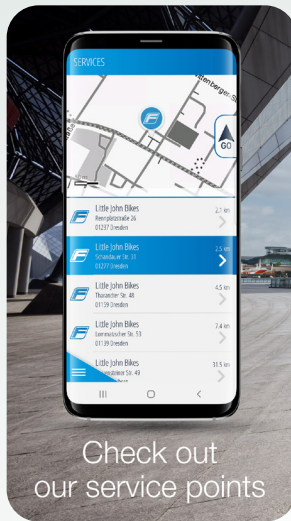

Features of the Apple Watch

- Navigation via the clock
- Display of the computer data of the E-Bike
- Display of the map section

To Google Play Store

To App Store

The FISCHER E-Connect APP is available for free on iOS and Android

FISCHER E-Connect APP

Avec le FISCHER E-Connect APP, vous naviguez **GRATUITEMENT** sur les pistes cyclables d'Europe, il se connecte également à votre pédalier FISCHER et affiche diverses informations actuelles sur votre E-Bike.

- Indicateur de portée topographique : indique sur la carte la distance exacte que vous pouvez parcourir, en tenant compte des conditions topographiques, de votre comportement de conduite actuel et du niveau de charge de la batterie
- Les cartes de la plupart des pays européens sont disponibles gratuitement avec l'APP en version offline

- Enregistrez vos itinéraires, sauvegardez-les et exportez vos itinéraires préférés
- Un gestionnaire de tournées intégré gère vos itinéraires sauvegardés
- Importez facilement des données GPX et naviguez vers votre destination via l'APP FISCHER E-Connect