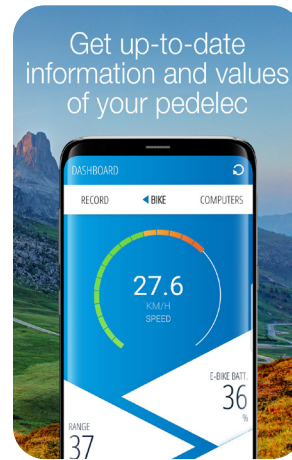

NOUVELLES fonctionnalités de navigation vocale et support d'Apple Watch

Caractéristiques de l'Apple Watch

- Navigation par l'horloge
- Affichage des données informatiques du Vélo électrique
- Affichage de la section de carte

Google Play Store

Vers l'App Store

L'application FISCHER E-Connect est disponible gratuitement pour iOS et Android dans les App Stores

FISCHER E-Connect APP

Met de FISCHER E-Connect APP navigeert u niet alleen **GRATIS** over de Europese fietspaden, maar maakt u ook verbinding met uw FISCHER elektrische fiets en geeft u diverse actuele informatie weer op uw e-fiets.

- Topografische bereikindicator: Laat op de kaart zien hoe ver u precies kunt rijden, rekening houdend met de topografische omstandigheden, uw huidige rijgedrag en het laadniveau van de accu
- De kaarten van de meeste Europese landen zijn met de APP als offline versie gratis beschikbaar