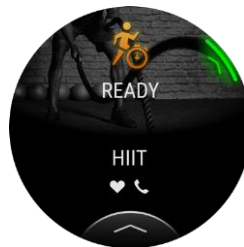

GARMIN CONNECT™ APP

Garmin Connect App zeigt dir alle Informationen rund um deiner Gesundheit, Fitness und deinen Aktivitäten. Aktualisiere deine Garmin Produkte, erhalte Insights, werde Teil der Community und mehr.

CONNECT IQ™ STORE

Connect IQ™ bietet eine riesige Auswahl an Apps, Widgets, Datenfelder und Displaydesigns. Lade dir die passenden Anwendungen für dich einfach auf die Uhr und mache sie zu deiner Garmin.

SCREENSHOTS

Health Snapshot

Krafttraining

Body Battery

Sleep Score

HIIT

Garmin Pay

Smart Notifications

Schnellansichten

Stresslevel

Sports-Apps

Gesundheits-Apps für Frauen

Musik

VERPACKUNG

LIEFERUMFANG VENU 2S

- 1x VENU 2S
- 1x Lade-/Datenkabel
- 1x Dokumentation