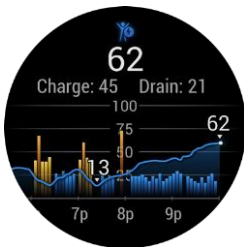

CONNECT IQ™ STORE

Connect IQ™ bietet eine riesige Auswahl an Apps, Widgets, Datenfelder und Displaydesigns. Lade dir die passenden Anwendungen für dich einfach auf die Uhr und mache sie zu deiner Garmin.

SCREENSHOTS

Health Snapshot

Krafttraining

Body Battery

Sleep Score

HIIT

Garmin Pay

Smart Notifications