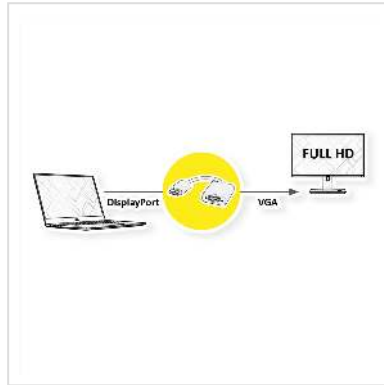

ROLINE DisplayPort-VGA Adapter, DP ST - VGA BU, Aktiv

Artikelnummer	12.03.3135
Hersteller	ROLINE
Hersteller-Art.-Nr.	12.03.3135
EAN (Einzelstück)	7611990121090

roline
Designed for Professionals

2K

1080p
FULL HD

DisplayPort zu VGA Kabeladapter zum Anschluss von beispielsweise einer Grafikkarte mit DP an einen Monitor mit VGA Anschluss - mit einer Auflösung von bis zu 1920x1080 / 1920x1200 @60Hz!

- Sie wollen an Ihrer Grafikkarte mit DisplayPort-Buchse einen VGA- Monitor anschliessen?
- Die Lösung ist der DisplayPort-VGA-Adapter zum Anschluß eines VGA Monitors an eine DisplayPort-Buchse der Grafikkarte.
- Das Bildsignal wird im Adapter elektronisch umgewandelt.
- Adapter mit DisplayPort-Stecker und VGA-Buchse.

- Hinweis: Der DisplayPort-VGA-Adapter funktioniert nur in einer Richtung: der DisplayPort-Stecker ist nur auf der Datenquellenseite verwendbar(z.B. Grafikkarte).

Was sind die Vorteile beim Verwenden eines aktiven Adapters?

Aktive Adapter sollten dann eingesetzt werden, wenn Sie längere Kabel verwenden. Das Bildsignal wird im Adapter elektronisch umgewandelt und verbessert Ihr Bild.

Technische Daten

Hersteller ROLINE

Produktgruppe	Adapter, Terminatoren, Konverter
Produkttyp	DisplayPort-VGA Adapter
Farbe	grau
Länge	0.15 m
Max. Auflösung	1920 x 1080 / 1920 x 1200 @60Hz (2K, Full HD)
Anschlüsse Seite 1 (PC)	DisplayPort Stecker
Anschlüsse Seite 2 (Peripherie)	VGA Buchse
Seite 1 Typ des Anschlusses	DisplayPort
Seite 1 Art des Anschlusses	Männlich (Stecker)
Seite 2 Typ des Anschlusses	HD D-Sub 15-polig (HD-15), VGA
Seite 2 Art des Anschlusses	Weiblich (Buchse)
Aktiv / Passiv	aktiv
Anwendungsbereich	extern
Gewicht	33.9 g