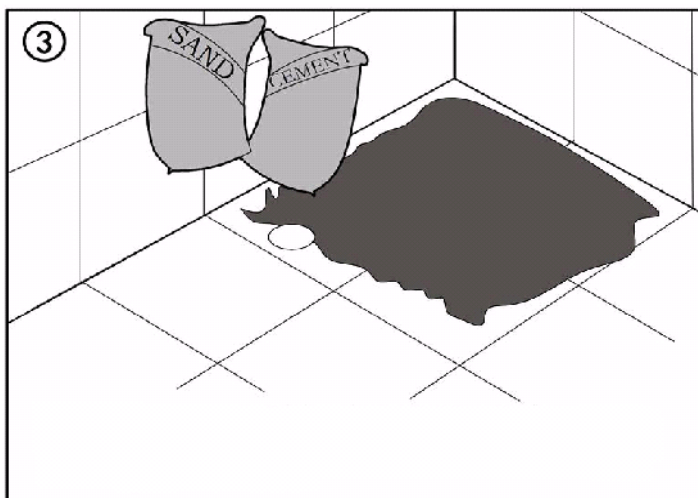

TR MONTAJ KITAPÇIĞI

CE
EN 14527

D MONTAGEANLEITUNG INKLUSIVE SCHÜRZE

E MOUNTING INSTRUCTION INCLUDING COVER

CZ NÁVOD K MONTÁŽI V CENĚ OBKLAD

HU ÚTMUTATÓ A FÜRDŐKÁDAK BESZERELÉSÉHEZ TARTALMAZZA ELŐLAP

RO RECOMANDARI PENTRU MONTAJUL CAZILOR INCLUZÂND MASCA FRONTALA