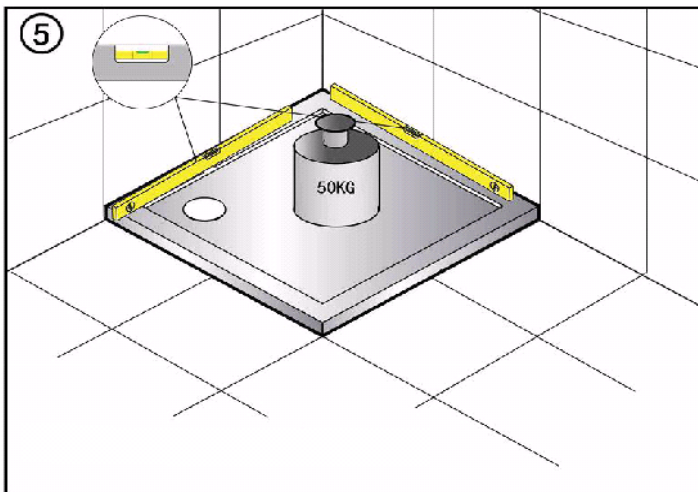

TR MONTAJ KITAPÇIĞI

CE
EN 14527

D MONTAGEANLEITUNG INKLUSIVE SCHÜRZE

E MOUNTING INSTRUCTION INCLUDING COVER

CZ NÁVOD K MONTÁŽI V CENĚ OBKLAD

HU ÚTMUTATÓ A FÜRDŐKÁDAK BESZERELÉSÉHEZ TARTALMAZZA ELŐLAP

RO RECOMANDARI PENTRU MONTAJUL CAZILOR INCLUZÂND MASCA FRONTALA