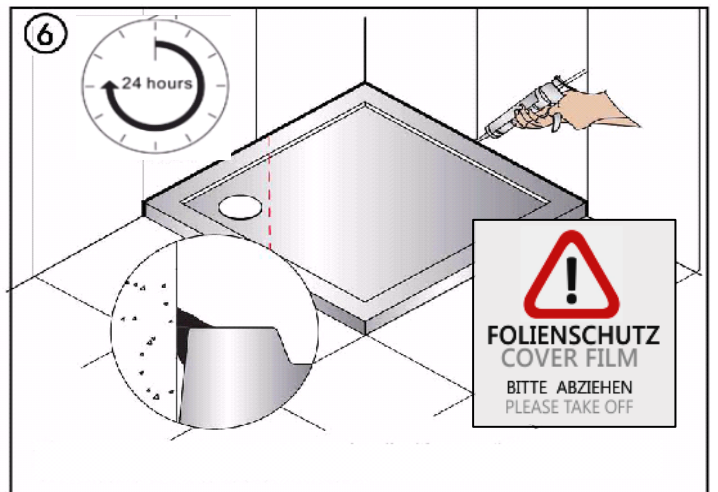

D MONTAGEANLEITUNG

E MOUNTING INSTRUCTION

CZ NÁVOD K MONTÁŽI

HU ÚTMUTATÓ A FÜRDŐKÁDAK BESZERELÉSÉHEZ

RO RECOMANDARI PENTRU MONTAJUL CAZILOR

SLO NAVODLILA ZA MONTAŽO

HR UPUTSTVA ZA MONTAŽU

SK NÁVOD NA MONTÁŽ

TR MONTAJ KITAPÇIĞI

CE
EN 14527

D MONTAGEANLEITUNG INKLUSIVE SCHÜRZE

E MOUNTING INSTRUCTION INCLUDING COVER

CZ NÁVOD K MONTÁŽI V CENĚ OBKLAD

HU ÚTMUTATÓ A FÜRDŐKÁDAK BESZERELÉSÉHEZ TARTALMAZZA ELŐLAP

RO RECOMANDARI PENTRU MONTAJUL CAZILOR INCLUZÂND MASCA FRONTALA