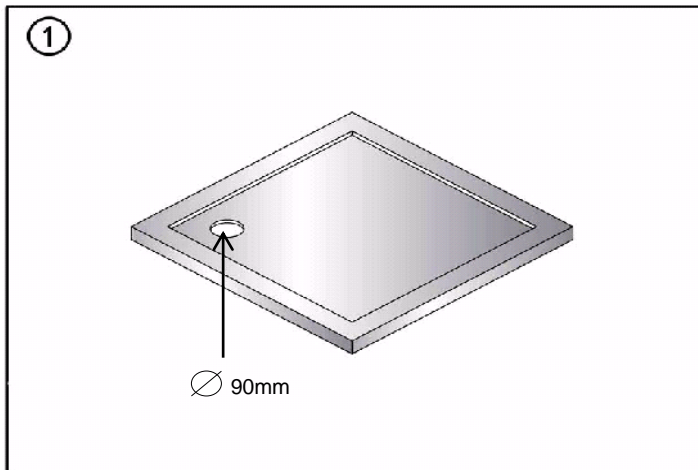

TR MONTAJ KITAPÇIĞI

CE
EN 14527

D MONTAGEANLEITUNG INKLUSIVE SCHÜRZE

E MOUNTING INSTRUCTION INCLUDING COVER

CZ NÁVOD K MONTÁŽI V CENĚ OBKLAD

HU ÚTMUTATÓ A FÜRDŐKÁDAK BESZERELÉSÉHEZ TARTALMAZZA ELŐLAP

RO RECOMANDARI PENTRU MONTAJUL CAZILOR INCLUZÂND MASCA FRONTALA