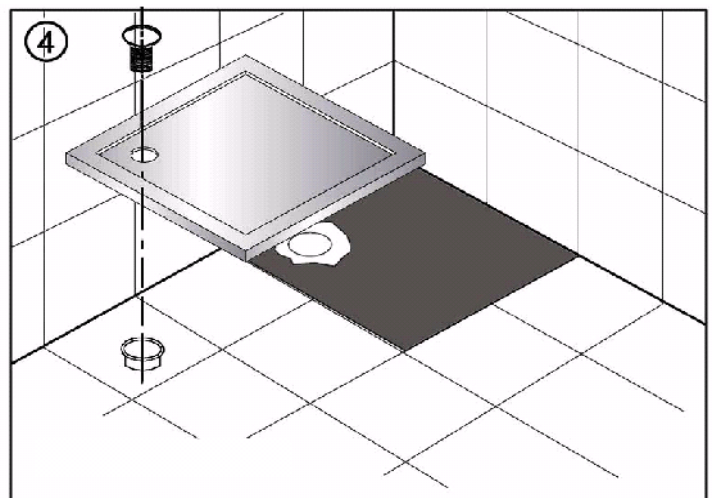

TR MONTAJ KITAPÇIĞI

CE
EN 14527

D MONTAGEANLEITUNG INKLUSIVE SCHÜRZE

E MOUNTING INSTRUCTION INCLUDING COVER

CZ NÁVOD K MONTÁŽI V CENĚ OBKLAD

HU ÚTMUTATÓ A FÜRDŐKÁDAK BESZERELÉSÉHEZ TARTALMAZZA ELŐLAP

RO RECOMANDARI PENTRU MONTAJUL CAZILOR INCLUZÂND MASCA FRONTALA