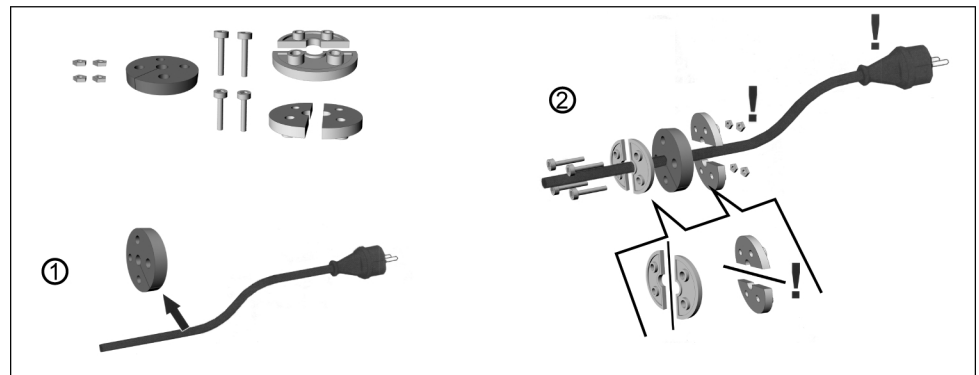

Granit-Brunnen 'Salzburg'

Art. Nr.: 4451571

Zubehörliste:

Pumpe	1 Stk
Bronzeröhre	1 Stk
Kunststoffstecker	1 Stk
Rohr	1 Stk
Behoben basis	1 Stk
Gummidichtungsstopfen	1 Stk

Gummidichtungsstopfen

Wasserfüllmenge ca.30 Liter

Netzstecker AC 230-240V - 50Hz Wechselstrom