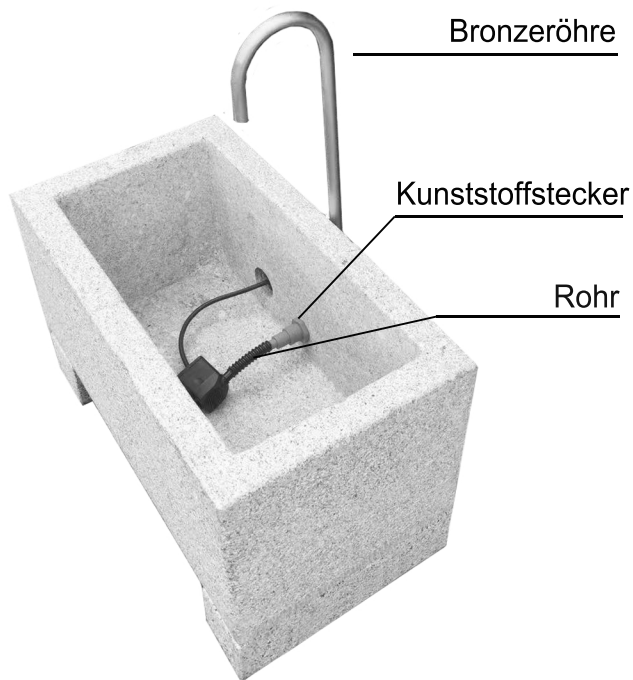

Granit-Brunnen 'Salzburg'

Art. Nr.: 4451571

Zubehörliste:

Pumpe	1 Stk
Bronzeröhre	1 Stk
Kunststoffstecker	1 Stk
Rohr	1 Stk
Behoben basis	1 Stk
Gummidichtungsstopfen	1 Stk

Gummidichtungsstopfen

Wasserfüllmenge ca.30 Liter

Netzstecker AC 230-240V - 50Hz Wechselstrom