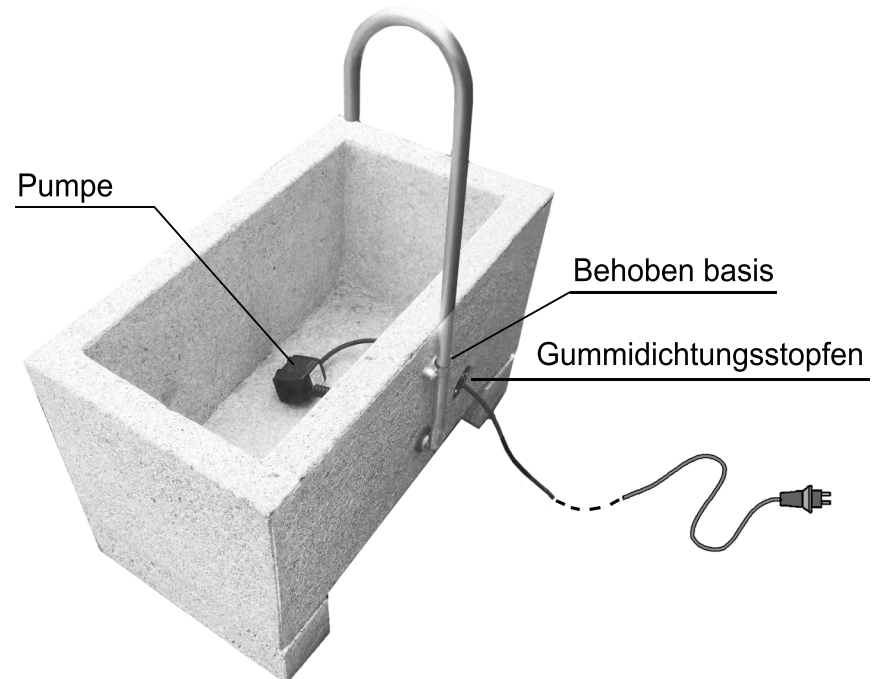

Granit-Brunnen 'Salzburg'

Art. Nr.: 4451571

Zubehörliste:

Pumpe	1 Stk
Bronzeröhre	1 Stk
Kunststoffstecker	1 Stk
Rohr	1 Stk
Behoben basis	1 Stk
Gummidichtungsstopfen	1 Stk

Gummidichtungsstopfen

Wasserfüllmenge ca.30 Liter

Netzstecker AC 230-240V - 50Hz Wechselstrom