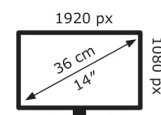

8 kWh/1000h

2019/2013

Technische Daten MB14AHD

Bildschirm	
Bildschirmdiagonale:	35,6 cm (14 Zoll)
Bildschirmauflösung:	1920 x 1080 Pixel
Natives Seitenverhältnis:	16:9
Bildschirmtechnologie:	LCD
Touchscreen:	Ja
HD-Typ:	Full HD
Panel-Typ:	IPS
Bildschirmform:	Flach
Kontrastverhältnis:	800:1
Typ der Hintergrundbeleuchtung:	LED
Touch-Technologie:	Multitouch
Anzahl der gleichzeitigen Touchpoints:	10
Reaktionszeit:	5 ms
Kontrastverhältnis (dynamisch):	100000000:1
Bildwinkel, horizontal:	170°
Bildwinkel, vertikal:	170°
Pixel Abstand:	0,161 x 0,161 mm
Sichtbare Größe (horizontal):	30,9 cm
Sichtbare Größe (vertikal):	17,4 cm
Helligkeit:	220 cd/m ²
LED-Hintergrundbeleuchtung:	Ja

Anschlüsse und Schnittstellen	
Kopfhörerausgang:	Ja
USB 3.2 Gen 1 (3.1 Gen 1) Anzahl der Anschlüsse vom Typ C:	2
Anzahl Micro HDMI Anschlüsse:	1
Kopfhörerausgänge:	1
HDCP:	Ja

Gewicht und Abmessungen	
Breite (ohne Standfuß):	32,4 cm
Tiefe (ohne Standfuß):	1,25 cm
Höhe (ohne Standfuß):	20,1 cm
Gewicht (ohne Ständer):	870 g

Leistung	
Stromverbrauch (Standardbetrieb):	10 W
Stromverbrauch (aus):	0,5 W
AC Eingangsspannung:	100 – 240 V
AC Eingangsfrequenz:	50 – 60 Hz

Verpackungsdaten	
Verpackungsbreite:	454 mm
Verpackungstiefe:	78 mm
Verpackungshöhe:	310 mm
Paketgewicht:	2,64 kg

Ergonomie	
Höhenverstellung:	Nein
Wandmontage:	Nein

Lieferumfang	
Mitgelieferte Kabel:	AC, HDMI, USB Typ-C
Stylus enthalten:	Ja

Sonstige Funktionen	
Display, sichtbarer Bereich BxH:	309,37 x 174,02 mm

Design	
Produktfarbe:	Schwarz