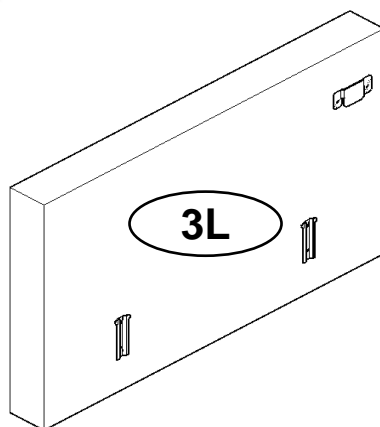

**Service • Usługa • Обслуживание • Servizio • Un service
Serviciu • Služba • Servis • Szolgáltatás**

Name • Nom • Nome • Naam
• Nazwa • Název • Názov
• Név • Nume • Isim
• Название

GOLDPOINT

• Nr • No • N° • Номер • Ć • Sz

39596022, 38531816, 78311441, 65140443, 57436509, 64339147,
89794203, 70668934, 76935220, 42396349, 97266146, 22511249