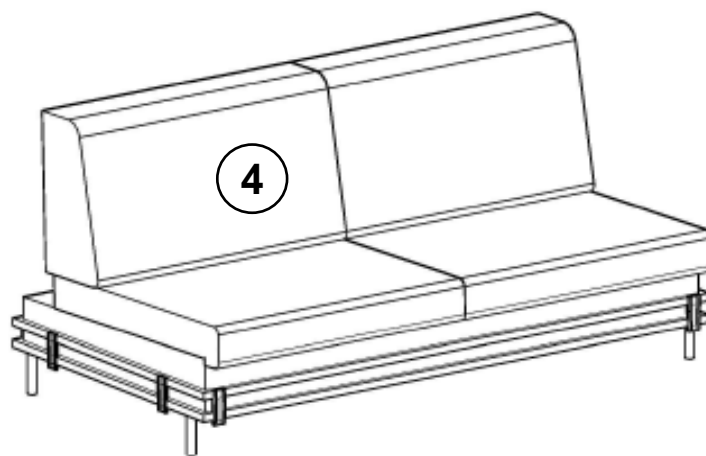

**Service • Usługa • Обслуживание • Servizio • Un service
Serviciu • Služba • Servis • Szolgáltatás**

Name • Nom • Nome • Naam
• Nazwa • Název • Názov
• Név • Nume • Isim
• Название

GOLDPOINT

• Nr • No • N° • Номер • Ć • Sz

39596022, 38531816, 78311441, 65140443, 57436509, 64339147,
89794203, 70668934, 76935220, 42396349, 97266146, 22511249