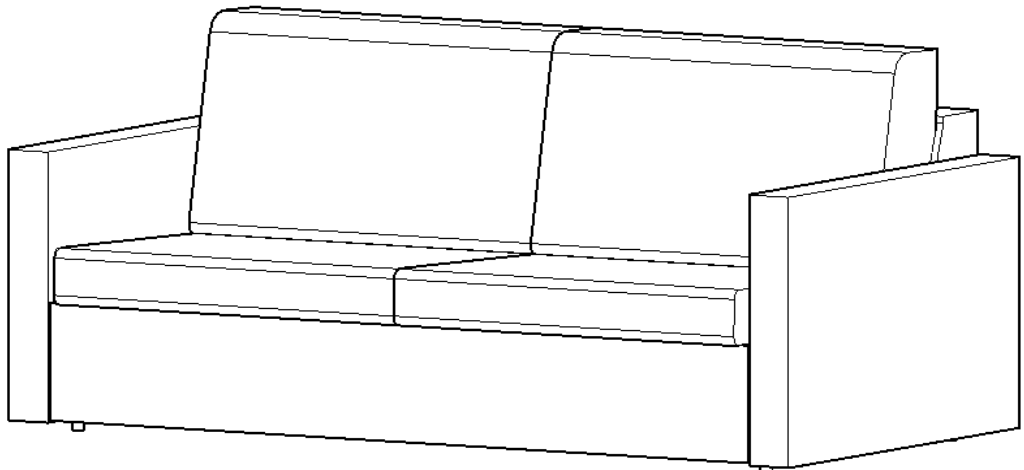

Art. No. 39596022, 38531816, 78311441, 65140443, 57436509,
64339147, 89794203, 70668934, 76935220, 42396349, 97266146,
22511249

GOLDPOINT

2 seater

- | | | | |
|-----------|------------------------------------|-----------|--------------------------------|
| D | Montageanleitung | GB | Assembly instructions |
| FR | Notice de montage | IT | Istruzioni di montaggio |
| NL | Handleiding voor de montage | PL | Instrukcja montażu |
| CZ | Montážní návod | SK | Návod na montáž |
| HU | Szerelési útmutató | RO | Instrucțiuni de montaj |
| TR | Montaj talimatı | RU | Инструкция по монтажу |