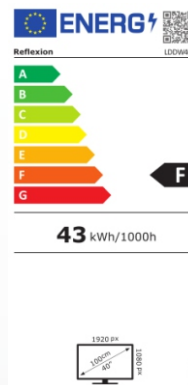

DVB S2 SATELLITE	DVB S SATELLITE
DVB C CABLE	PVR
DVB T TERRESTRIAL	DVB T TERRESTRIAL
LED	DVD VIDEO
USB UNIVERSAL SERIAL BUS	USB UNIVERSAL SERIAL BUS
Full HD 1080	HD 1080p
HDMI HIGH DEFINITION MULTIMEDIA INTERFACE	HDMI HIGH DEFINITION MULTIMEDIA INTERFACE
CI+ elektr. Programmführer	EPG elektr. Programmführer
Kabel Tuner	AC/DC 12V OR 24V
Hotel Mode	HD + Kompatibel

Leistungsübersicht

40" (100 cm) LED-Fernsehgerät mit

- SMART TV & DVD-Player, DVB-S2, DVB-C und DVB-T2 HD
- Full HD Auflösung (1920 x 1080), Kontrast 4.000:1, Bildformat 16:9
- Reaktionszeit: 9.5 ms, 16,7 Mio. Farben, Beleuchtung 220 cd/m²
- Betrachtungswinkel 178°/178° (H / V), Videotext 1.000 Seiten
- OSD mehrsprachig, Bildwiederholungsrate 60 Hz, 2x HDMI & 5V Antennenanschluss
- WLAN / RJ45 / 2x USB / Coaxial / AV / Kopfhörerausgang
- Wiedergabe von DVD, CD, CD-R/-RW, DVD-R/+R, DVD-RW/+RW, Mp3, JPEG, VCD
- Zubehör: Fernbedienung, Netzteil, Standfuß, 12V-Adapter & aktiver DVB-T-Antenne
- Analog-Kabel-Tuner, Hotel Mode, EPG (elektronischer Programmführer), 12/24/230 Volt

VPE 1

EAN 4260035679039