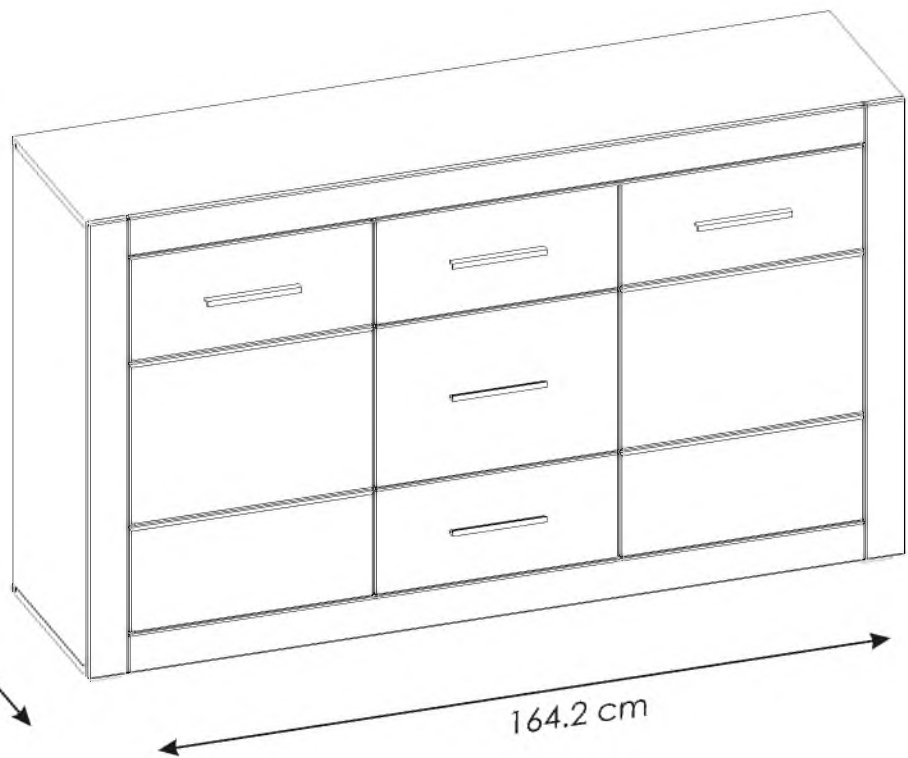

BIANCO 7WIXBI52

96.8 cm

42 cm

164.2 cm

PL.
UWAGA! Mebel należy trwale zamocować do ściany, aby uniknąć ryzyka związanego z przewróceniem się mebla. W paczce nie ma śrub mocujących, ponieważ rodzaj mocowania należy odpowiednio dobrać do rodzaju ściany. Dobierz właściwe do Twojego rodzaju ściany.