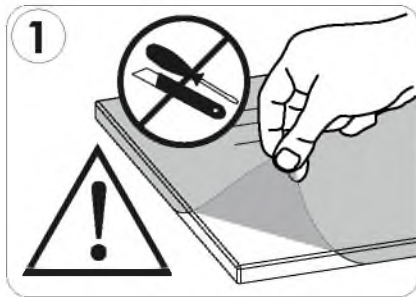

BIANCO 7WIXBI52

96.8 cm

42 cm

164.2 cm

PL.
UWAGA! Mebel należy trwale zamocować do ściany, aby uniknąć ryzyka związanego z przewróceniem się mebla. W paczce nie ma śrub mocujących, ponieważ rodzaj mocowania należy odpowiednio dobrać do rodzaju ściany. Dobierz właściwe do Twojego rodzaju ściany.

SK.
POZOR! Nábytok musí byť trvalo pripevnený k stene tak, aby sa zamedzilo riziku prevrátenia. Balík neobsahuje upevňovacie skrutky, pretože typ upevnenia je treba vybrať podľa typu steny. Vyberte typ vhodný pre Vašu stenu.

FR.
ATTENTION! Ce meuble doit être fixé en permanence au mur pour éviter les risques de chute. Les vis de fixation ne sont pas livrées car le type de fixation doit être choisi en fonction du type de mur. Sélectionnez les fixations adaptées au mur.

HU.
FIGYELEM! Rögzítse a bútorokat a falhoz, hogy elkerülje a bútor felborulásának kockázatát. A készletben nem találhatóak rögzítőcsavarok, mivel a rögzítés típusa a fal típusától függ. Válassza ki a fal típusának megfelelő kötőelemeket.