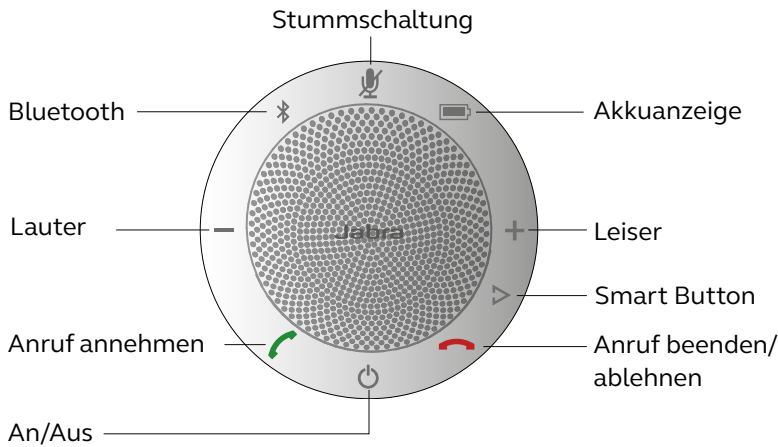

Gebrauchsanleitung

Bei Nutzung einer Jabra Speak 510+ sind die Freisprechlösung und der Jabra Link 370 vorinstalliert und sofort einsatzbereit.

	Leistungsmerkmale	Vorteile
Konnektivität	USB-Kabel	Plug-and-play-Konnektivität mit dem PC-Softphone
	Bluetooth® Klasse 1	Die schnurlose Verbindung zu Tablets, Bluetooth-fähigen Mobiltelefonen und Headsets verbessert die Mobilität. Bis zu 100 Meter Reichweite bei unterstützten Geräten der Klasse 1.
	Volle Kompatibilität mit UC-Systemen & VoIP Clients	Nahtlose Integration und Anrufsteuerung mit führenden UC-Systemen/ PC Softphones, wie z.B. Microsoft Lync™, IBM Sametime, Cisco, Avaya und Skype
Audio	Integriertes omnidirektionales Mikrofon	Dank der 360°-Abdeckung können Teilnehmer von überall aus hören und gehört werden. Das unterstützt die produktive Zusammenarbeit.
	Digitale Signalprozessoren (DSP)	Klarer Sound ohne Echos oder verzerrten Klang, selbst bei maximaler Lautstärke
	Wideband-Audio/HD-Voice	Hochwertige Audioqualität für bestmöglichen Sound
	Bluetooth A2DP-Profil	Unterstützt Multimedia-Streaming
Benutzerfreundlichkeit	Wiederaufladbarer Akku	Bis zu 15 Stunden Gesprächszeit
	LED-Anzeigen	Intuitive Benutzerschnittstelle
	Smart Button (standardmäßig ausgeschaltet)	Binden Sie Ihren Smartphone-Assistenten* mit MS Cortana, Siri® oder Google Assistant™ ein oder passen Sie die Speak 510 über die Jabra Direct Software an.
Zubehör	Montagehalterung Jabra Speak 410/510	Sichern Sie Ihre Speak 510 mit einer Diebstahlsicherung.
	Jabra Link 370 USB-Adapter	Einfache Bluetooth-Verbindung und Integration der Anrufsteuerung in Ihre Softphone-Lösung
Kompatibilität	Für weitere Informationen zur Kompatibilität besuchen Sie Jabra.com.de	

*abhängig vom verwendeten Smartphone/Betriebssystem