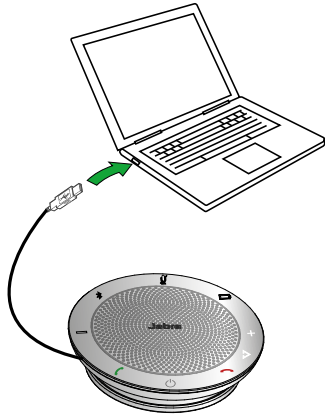

Unbegrenzte Mobilität

Kommunizieren Sie wo und wie Sie wollen. Stellen Sie über Bluetooth® eine Verbindung zwischen Ihrer Jabra Speak 510 und Ihren Endgeräten her.

Optimale Nutzererfahrung

Profitieren Sie von voller Kompatibilität - inklusive Anrufsteuerung - mit führenden UC/Softphone-Lösungen und Bluetooth®-fähigen Mobiltelefonen, Smartphones oder Tablets.

* Für weitere Informationen besuchen Sie bitte www.jabra.com/de

** Muss für den PC mit der App Jabra Direct konfiguriert werden. Download der App unter Jabra.com/Direct

Auf einen Blick:

Jabra Speak 510

- Mit der Jabra Speak 510 wird jeder Raum zum Konferenzraum.
- Nutzen Sie die Freisprechlösung im Büro, zu Hause und unterwegs – als professionelle Konferenzlösung oder persönliche Freisprechlösung. So können Sie überall Multitasking arbeiten – Sie haben die Wahl.
- Erleben Sie ein mehrfach für Klangqualität (Sprache und Musik) und Design* ausgezeichnetes Gerät.
- Sprachsteuerung leicht gemacht. Personalisieren Sie Ihre Speak 510 mit MS Cortana, Siri® und Google Assistant™.**

Kompatibel mit

Anschließen

PC

Schließen Sie die Jabra Speak 510 über die USB-Schnittstelle an einen freien USB-Anschluss Ihres PCs an. Wählen Sie die Jabra Speak 510 als Standard-Audiogerät in den Soundeinstellungen der Windows-Systemsteuerung und in Ihren Softphone-Audioeinstellungen.

Laden

Um den Akku zu laden, verbinden Sie Ihre Jabra Speak 510 über die USB-Schnittstelle mit einem freien USB-Anschluss Ihres PCs. Die Akkuanzeige leuchtet während des Ladevorgangs rot. Ist die Freisprechlösung vollständig aufgeladen, leuchtet sie eine Minute lang grün.