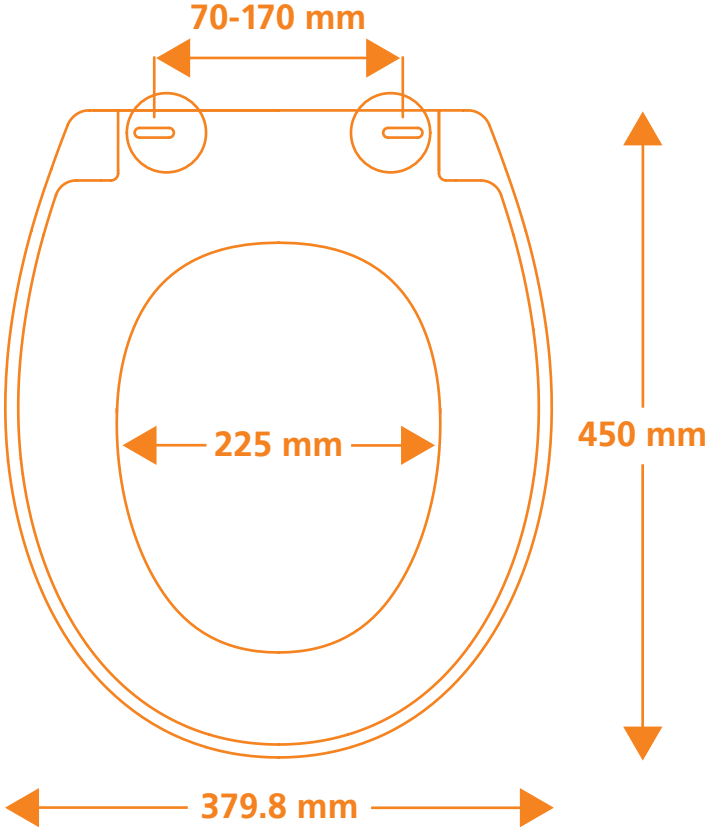

SCHWARZ

Duroplast-Material

**Reinigungsfreundlich
abnehmbar**

Befestigung von oben

**Passend für alle
handelsüblichen WC's**