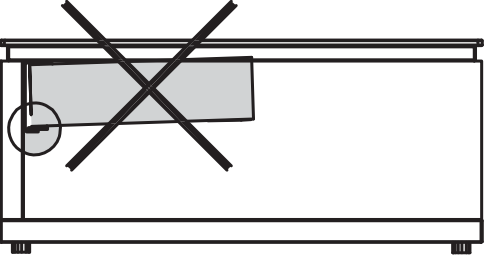

Schrauben F leicht lösen
Release screws F
Dépose les vis F
Schroeven F losdraaien