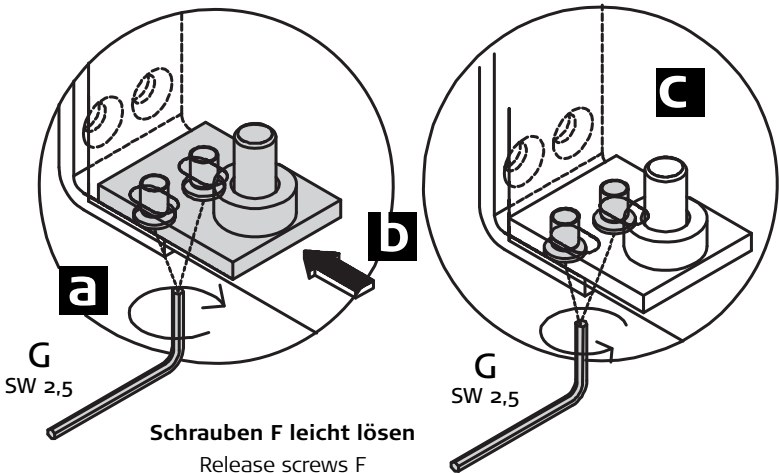

11

Einbau links
Fitted left
Montage à gauche
Inbouw links

12

Einbau rechts
Fitted right
Montage à droite
Inbouw rechts

Einbau links
Fitted left
Montage à gauche
Inbouw links

13

Einbau rechts
Fitted right
Montage à droite
Inbouw rechts

Einbau links
Fitted left
Montage à gauche
Inbouw links

Folie abziehen!
Remove foil!
Enlever feuille!
Folie verwijderen!

14

Glas nur bei Couchtisch Typ 4572
Glass only for coffee table type 4572
Verre seulement pour la table basse référence 4572
Glas uitsluitend bij salontafel type:4572

15

Neigungsverstellung
 Angle adjustment
Réglage de l'inclinaison
 Verstelling schuine stand

Schrauben F leicht lösen
 Release screws F
Dépose les vis F
 Schroeven F losdraaien

Schrauben F leicht lösen
 Release screws F
Dépose les vis F
 Schroeven F losdraaien

Tiefenverstellung
Depth adjustment
Réglage en profondeur
Diepteverstelling