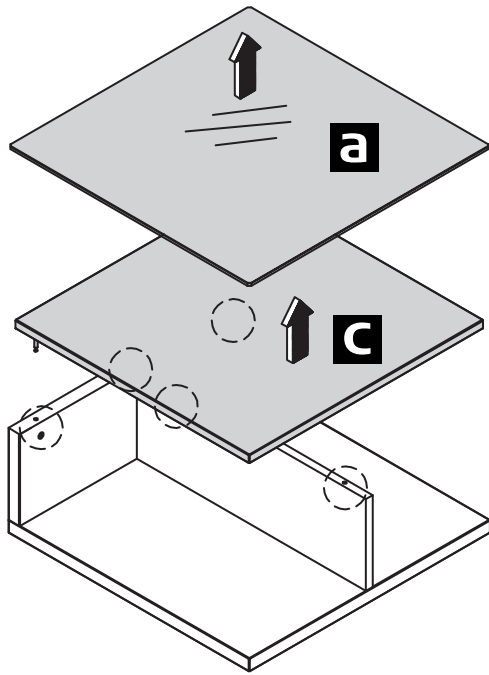

1

Glas nur bei Couchtisch Typ 4522
Glass only for coffee table type 4522
Verre seulement pour la table basse référence 4522
Glas uitsluitend bij salontafel type: 4522

2

Einbau rechts
Fitted right
Montage à droite
Inbouw rechts

2

Einbau links
Fitted left
Montage à gauche
Inbouw links