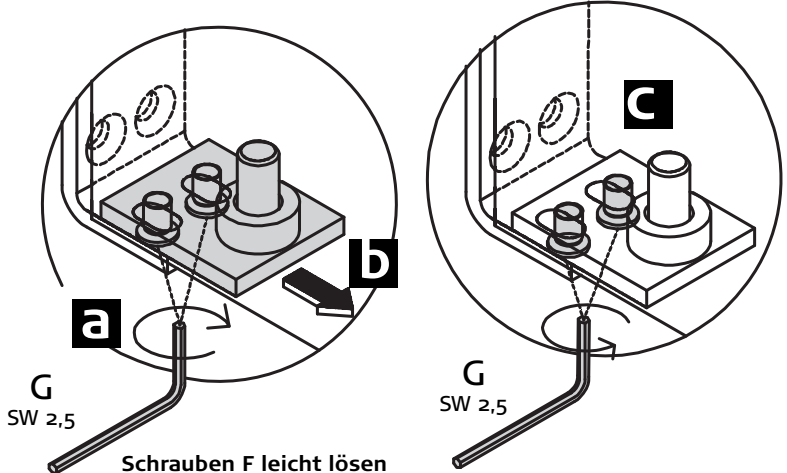

11

Einbau links
Fitted left
Montage à gauche
Inbouw links

12

Einbau rechts
Fitted right
Montage à droite
Inbouw rechts

Einbau links
Fitted left
Montage à gauche
Inbouw links

13

Einbau rechts
Fitted right
Montage à droite
Inbouw rechts

Einbau links
Fitted left
Montage à gauche
Inbouw links

Folie abziehen!
Remove foil!
Enlever feuille!
Folie verwijderen!

14

Glas nur bei Couchtisch Typ 4572
Glass only for coffee table type 4572
Verre seulement pour la table basse référence 4572
Glas uitsluitend bij salontafel type:4572

15

Neigungsverstellung
 Angle adjustment
Réglage de l'inclinaison
 Verstelling schuine stand

Schrauben F leicht lösen
 Release screws F
Dépose les vis F
 Schroeven F losdraaien

Schrauben F leicht lösen
 Release screws F
Dépose les vis F
 Schroeven F losdraaien

Tiefenverstellung
Depth adjustment
Réglage en profondeur
Diepteverstelling