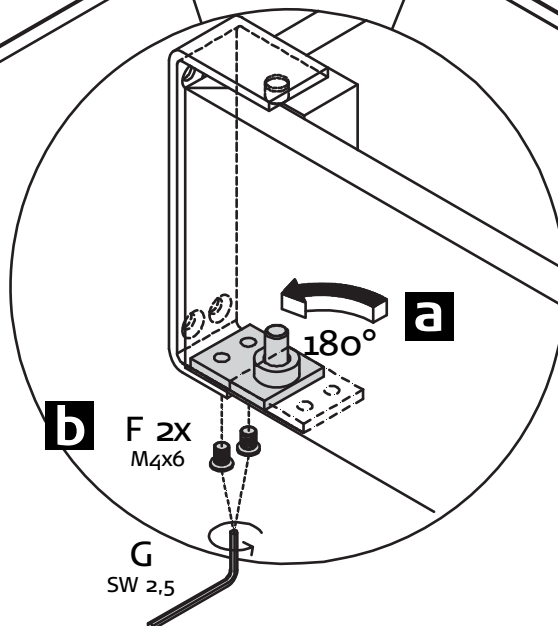

9

Einbau links
Fitted left
Montage à gauche
Inbouw links

10

Einbau rechts
Fitted right
Montage à droite
Inbouw rechts

Einbau links
Fitted left
Montage à gauche
Inbouw links

11

Einbau rechts
Fitted right
Montage à droite
Inbouw rechts

11

Einbau links
Fitted left
Montage à gauche
Inbouw links

12

Einbau rechts
Fitted right
Montage à droite
Inbouw rechts

Einbau links
Fitted left
Montage à gauche
Inbouw links

13

Einbau rechts
Fitted right
Montage à droite
Inbouw rechts

Einbau links
Fitted left
Montage à gauche
Inbouw links

Folie abziehen!
Remove foil!
Enlever feuille!
Folie verwijderen!

14

Glas nur bei Couchtisch Typ 4572
Glass only for coffee table type 4572
Verre seulement pour la table basse référence 4572
Glas uitsluitend bij salontafel type:4572