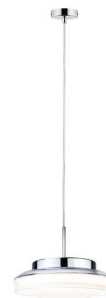

Artikelnummer:
71080

EAN-Nummer:
4000870710807

Name
WD Luena IP44 Pendel LED 11,5W Chrom 230V Glas/Metall

Hersteller **Paulmann**

Artikelinfo

Interner Code	710.80
EAN	4000870710807
Farbe	Glas & Chrom
Material	Glas & Metall
Garantie	5 Jahre
Hersteller	Paulmann
Lieferumfang	Montageanleitung

Abmessungen

Gewicht netto	1.727 g
Durchmesser	250 mm
Ø Glas	250 mm
Pendellänge	150-50 cm
Verpackungsmaße BxHxL	31,5 x 20,5 x 31,5 cm
Abmessung (Höhe x Breite x Tiefe)	H: 1.500 mm

Technische Daten

Dimmbar	Nein
Spannung	230 V
IP Schutz	IP44

Leuchtmitteldaten

Bestückung	11,5 W
Anzahl Bestückung	1x
Entspricht Glühlampe	82,8 W
Anzahl Brennstellen	01
Lebensdauer	30.000 h
Bestückung	incl. 1x11,5 W
Nennlichtstrom	600 lm
Farbtemperatur Bereich	3.000 K
Leuchtmittelleigenschaft	LED fest integriert