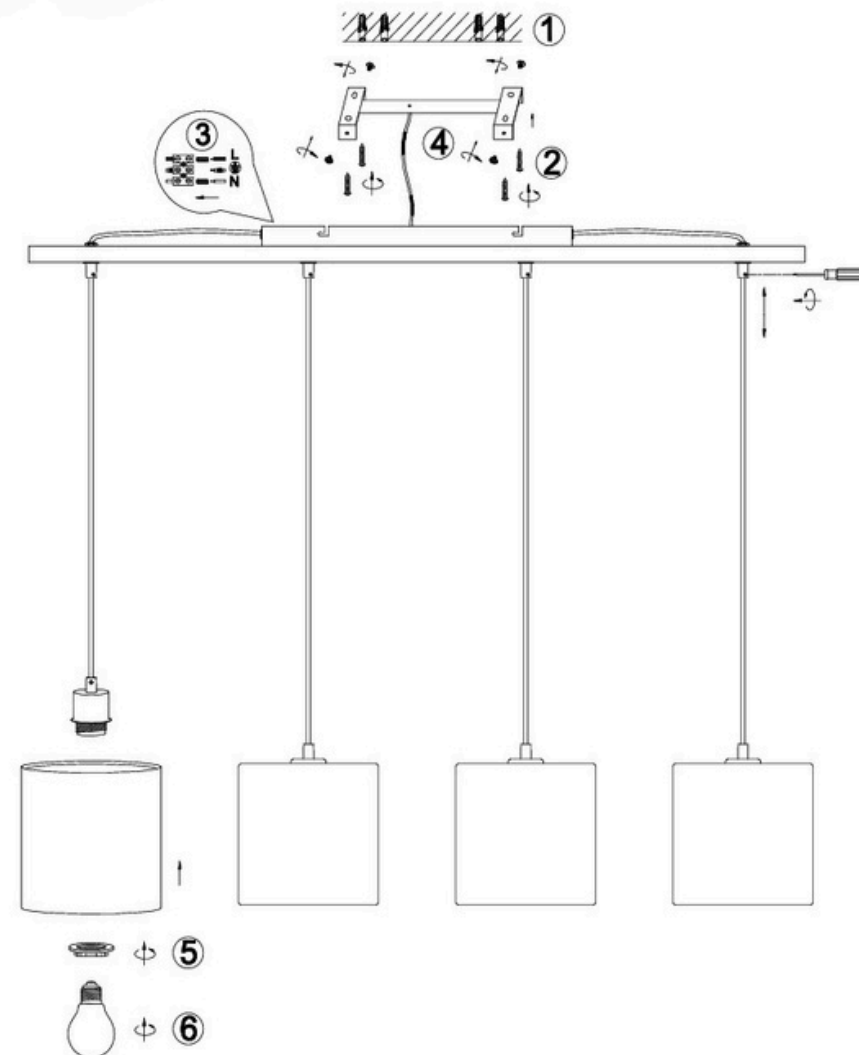

(SR) UPOZORENJE!

Prije početka montaže, pažljivo pročitajte sigurnosne upute!

230V ~ 50Hz, 4 x E27 / max.60W