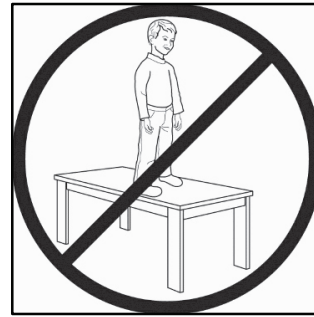

MAX
25 Kg

» GENU I «

MAX
25 Kg

(D) **Montageanleitung**
» GENU I «

(GB) **Assembly instructions**
» GENU I «

(FP) **Notice de montage**
» GENU I «

(IT) **Istruzioni di montaggio**
» GENU I «

(NL) **Handleiding voor de montage**
» GENU I «