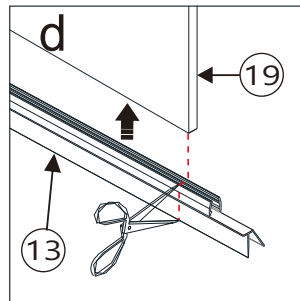

05

21  × 1
4mm

EN Outside
DE Außenseite

EN Outside
DE Außenseite

06

07

(20)	 x2
(24)	 x1

08

09

7		x 3
8		x 3
9		x 3 ST4*12
23		x 2
33		x 1

3		X 2
6	 ST4*40	X 2
21	 4mm	X 1
29		X 2
31		X 1
32		X 1

13		× 1
15		× 1
16		× 1

19

22

12		X2
17		X1
30		X1
36		X2

- EN** Do not use the shower enclosure for at least 24 hours in order to allow the silicone sealant to cure fully.
- DE** Die Duschkabine darf innerhalb von mindestens 24 Stunden nicht benutzt werden, damit die Silikonversiegelung vollständig abbinden kann.

NFB D+NFB D

①	x 8	②	x 2	③	x 10	④	x 2	⑤	x 2
⑥	x 10	⑦	x 6	⑧	x 6	⑨	x 6	⑩	x 2
⑪	x 2	⑫	x 4	⑬	x 2	⑭	x 4	⑮	x 2
⑯	x 2	⑰	x 2	⑱	x 2	⑲	x 2	⑳	x 4
㉑	x 2	㉒	x 2	㉓	x 2	㉔	x 2		

	Size in:mm	X		Y	
		Min.	Max.	Min.	Max.
NFBD70E	700	673	683	673	683
NFBD76E	750	723	733	723	733
NFBD80E	800	773	783	773	783
NFBD90E	900	873	883	873	883
NFBD10E	1000	973	983	973	983
NFBD12E	1200	1173	1183	1173	1183