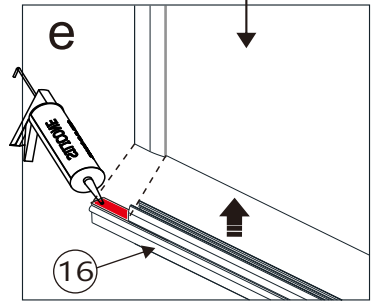

05

21  × 1
4mm

EN Outside
DE Außenseite

EN Outside
DE Außenseite

06

07

(20)	 x2
(24)	 x1

08

09

7		x 3
8		x 3
9		x 3 ST4*12
23		x 2
33		x 1

3		X 2
6	 ST4*40	X 2
21	 4mm	X 1
29		X 2
31		X 1
32		X 1

13		× 1
15		× 1
16		× 1

19

22

12		X2
17		X1
30		X1
36		X2

- EN** Do not use the shower enclosure for at least 24 hours in order to allow the silicone sealant to cure fully.
- DE** Die Duschkabine darf innerhalb von mindestens 24 Stunden nicht benutzt werden, damit die Silikonversiegelung vollständig abbinden kann.

NFB D+NFB D

①	x 8	②	x 2	③	x 10	④	x 2	⑤	x 2
⑥	x 10	⑦	x 6	⑧	x 6	⑨	x 6	⑩	x 2
⑪	x 2	⑫	x 4	⑬	x 2	⑭	x 4	⑮	x 2
⑯	x 2	⑰	x 2	⑱	x 2	⑲	x 2	⑳	x 4
㉑	x 2	㉒	x 2	㉓	x 2	㉔	x 2		

	Size in:mm	X		Y	
		Min.	Max.	Min.	Max.
NFBD70E	700	673	683	673	683
NFBD76E	750	723	733	723	733
NFBD80E	800	773	783	773	783
NFBD90E	900	873	883	873	883
NFBD10E	1000	973	983	973	983
NFBD12E	1200	1173	1183	1173	1183