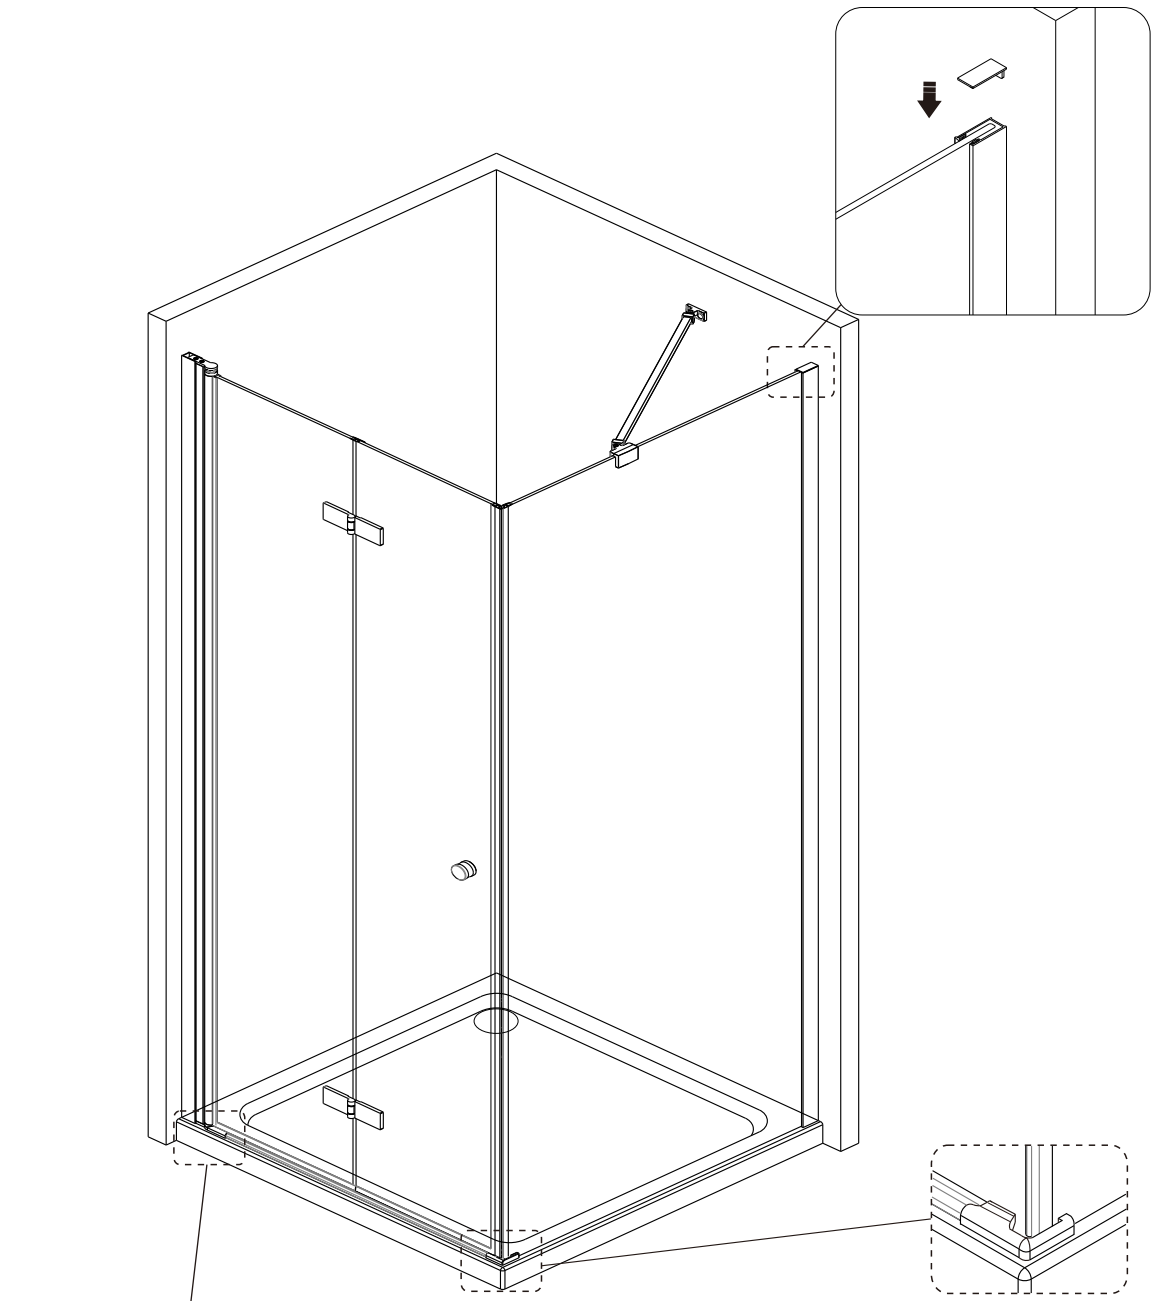

09

7		x 3
8		x 3
9		x 3 ST4*12
23		x 2
33		x 1

3		X 2
6	 ST4*40	X 2
21	 4mm	X 1
29		X 2
31		X 1
32		X 1

13		× 1
15		× 1
16		× 1

19

22

12		X2
17		X1
30		X1
36		X2

- EN** Do not use the shower enclosure for at least 24 hours in order to allow the silicone sealant to cure fully.
- DE** Die Duschkabine darf innerhalb von mindestens 24 Stunden nicht benutzt werden, damit die Silikonversiegelung vollständig abbinden kann.