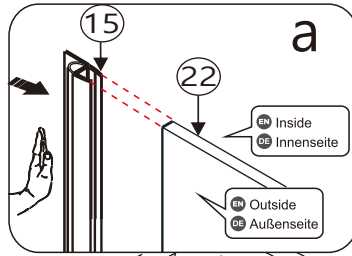

09

7		x 3
8		x 3
9		x 3 ST4*12
23		x 2
33		x 1

3		X 2
6	 ST4*40	X 2
21	 4mm	X 1
29		X 2
31		X 1
32		X 1

13		× 1
15		× 1
16		× 1

19

22

12		X2
17		X1
30		X1
36		X2

- EN** Do not use the shower enclosure for at least 24 hours in order to allow the silicone sealant to cure fully.
- DE** Die Duschkabine darf innerhalb von mindestens 24 Stunden nicht benutzt werden, damit die Silikonversiegelung vollständig abbinden kann.