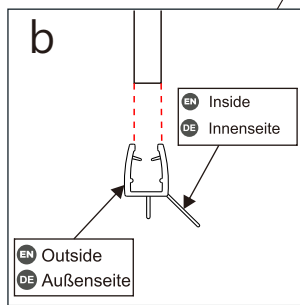

09

7		x 3
8		x 3
9		x 3 ST4*12
23		x 2
33		x 1

3		X 2
6	 ST4*40	X 2
21	 4mm	X 1
29		X 2
31		X 1
32		X 1

13		× 1
15		× 1
16		× 1

19

22

12		X2
17		X1
30		X1
36		X2

- EN** Do not use the shower enclosure for at least 24 hours in order to allow the silicone sealant to cure fully.
- DE** Die Duschkabine darf innerhalb von mindestens 24 Stunden nicht benutzt werden, damit die Silikonversiegelung vollständig abbinden kann.