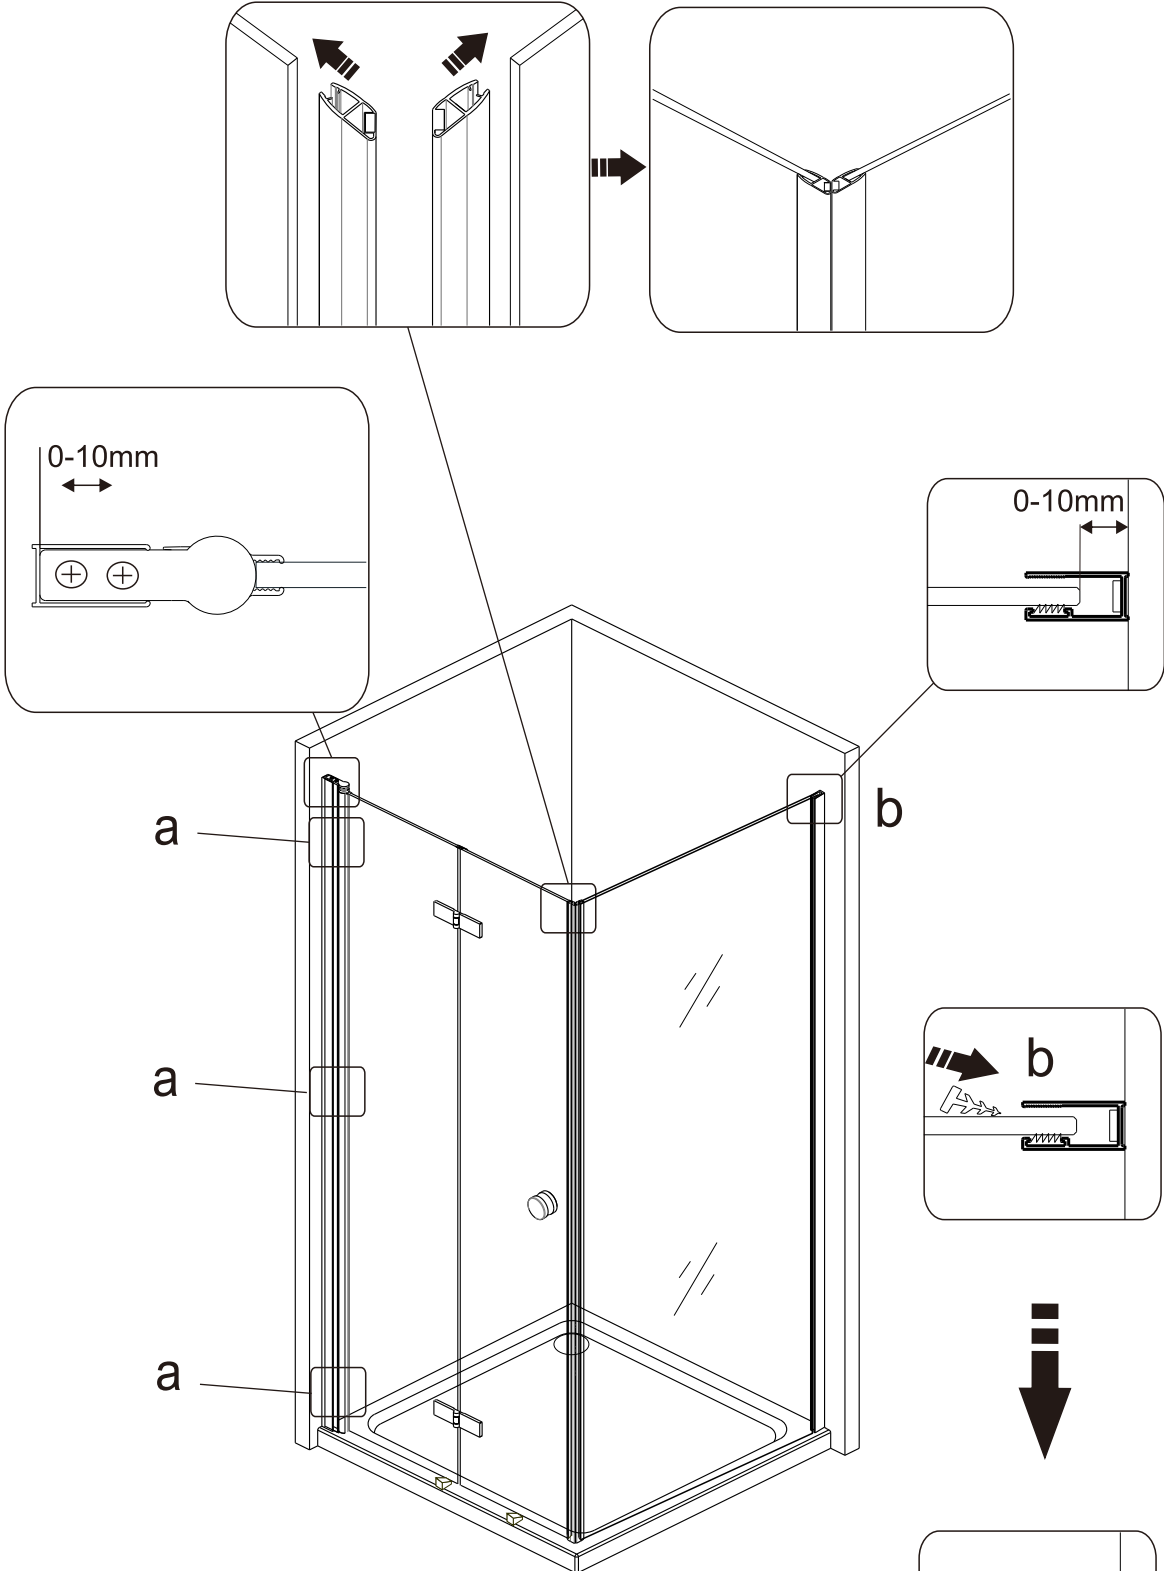

09

7		x 3
8		x 3
9		x 3 ST4*12
23		x 2
33		x 1

3		X 2
6	 ST4*40	X 2
21	 4mm	X 1
29		X 2
31		X 1
32		X 1

13		× 1
15		× 1
16		× 1

19

22

12		X2
17		X1
30		X1
36		X2

- EN** Do not use the shower enclosure for at least 24 hours in order to allow the silicone sealant to cure fully.
- DE** Die Duschkabine darf innerhalb von mindestens 24 Stunden nicht benutzt werden, damit die Silikonversiegelung vollständig abbinden kann.