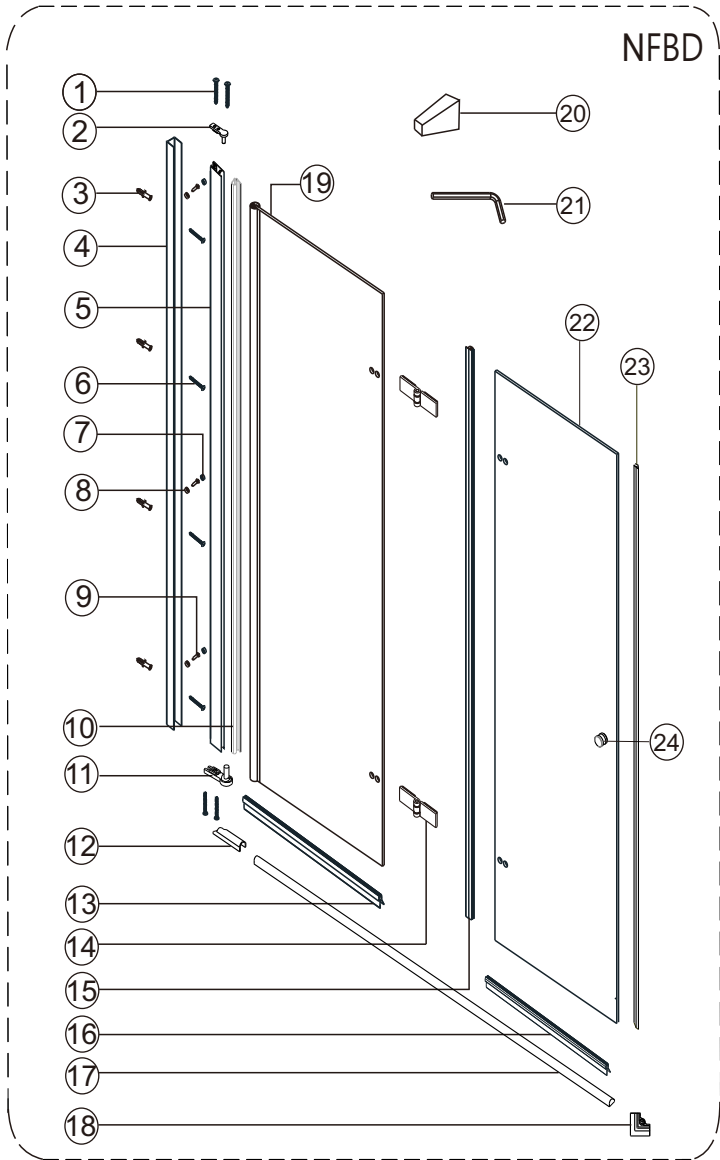

09

7		x 3
8		x 3
9		x 3 ST4*12
23		x 2
33		x 1

3		X 2
6	 ST4*40	X 2
21	 4mm	X 1
29		X 2
31		X 1
32		X 1

13		× 1
15		× 1
16		× 1

19

22

12		X2
17		X1
30		X1
36		X2

- EN** Do not use the shower enclosure for at least 24 hours in order to allow the silicone sealant to cure fully.
- DE** Die Duschkabine darf innerhalb von mindestens 24 Stunden nicht benutzt werden, damit die Silikonversiegelung vollständig abbinden kann.

NFB D+NFB D

①	x 8	②	x 2	③	x 10	④	x 2	⑤	x 2
⑥	x 10	⑦	x 6	⑧	x 6	⑨	x 6	⑩	x 2
⑪	x 2	⑫	x 4	⑬	x 2	⑭	x 4	⑮	x 2
⑯	x 2	⑰	x 2	⑱	x 2	⑲	x 2	⑳	x 4
㉑	x 2	㉒	x 2	㉓	x 2	㉔	x 2		

	Size in:mm	X		Y	
		Min.	Max.	Min.	Max.
NFBD70E	700	673	683	673	683
NFBD76E	750	723	733	723	733
NFBD80E	800	773	783	773	783
NFBD90E	900	873	883	873	883
NFBD10E	1000	973	983	973	983
NFBD12E	1200	1173	1183	1173	1183