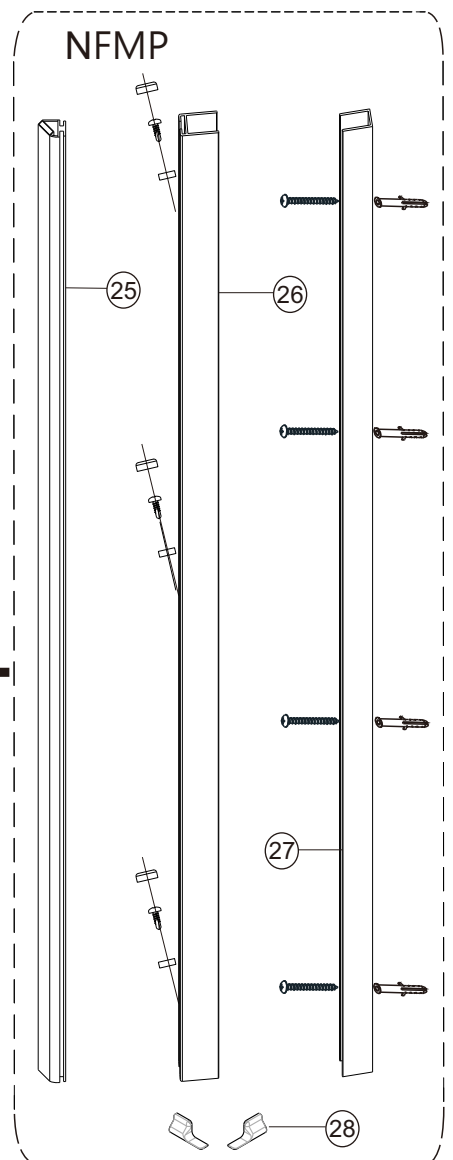

NO:SM002

PO:*****

NFBD+NFMP(P2-P10)

NFBD+NFS(P11-P21)

NFBD+NFBD(P22-P30)

NFBD70E/NFBD76E/NFBD80E/NFBD90E/NFBD10E/NFBD12E

EN IMPORTANT - Please read and follow all warnings and instructions before using this product. Injury can result from improper use. Save these documents.

NFBD

①	×4	②	×1	③	×5	④	×1	⑤	×1
⑥	×5	⑦	×3	⑧	×3	⑨	×3	⑩	×1
⑪	×1	⑫	×2	⑬	×1	⑭	×2	⑮	×1
⑯	×1	⑰	×1	⑱	×1	⑲	×1	⑳	×2
㉑	×1	㉒	×1	㉓	×1	㉔	×1		

NFMP

③	×4	⑥	×4	⑦	×3	⑧	×3	⑨	×3
⑫	×1	⑮	×1	⑰	×1	⑲	×2		

		X	
	Size in:mm	Min.	Max.
NFBD70E	700	690	710
NFBD76E	750	740	760
NFBD80E	800	790	810
NFBD90E	900	890	910
NFBD10E	1000	990	1010
NFBD12E	1200	1190	1210

01

02

④	× 1
③	× 4
⑥	× 4 ST4*40

1190-1210(1200mm)
 990-1010(1000mm)
 890-910(900mm)
 790-810(800mm)
 740-760(750mm)
 690-710(700mm)

03

①	 × 4 ST3.5*25
②	 × 1
⑤	 × 1
⑩	 × 1
⑪	 × 1
⑲	 × 1

04

⑭	 × 2
⑳	 × 1

05

(21)  × 1
4mm

EN Outside
DE Außenseite

EN Outside
DE Außenseite

06

07

20		× 2
24		× 1
23		× 1

08