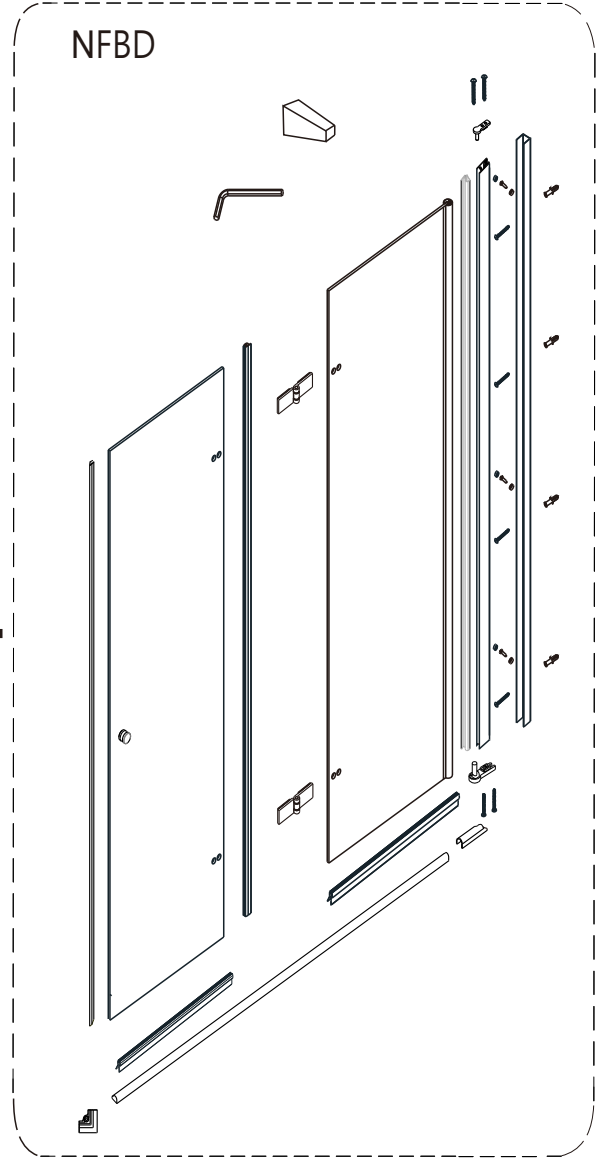

09

7		x 3
8		x 3
9		x 3 ST4*12
23		x 2
33		x 1

3		X 2
6	 ST4*40	X 2
21	 4mm	X 1
29		X 2
31		X 1
32		X 1

13		× 1
15		× 1
16		× 1

19

22

12		X2
17		X1
30		X1
36		X2

- EN** Do not use the shower enclosure for at least 24 hours in order to allow the silicone sealant to cure fully.
- DE** Die Duschkabine darf innerhalb von mindestens 24 Stunden nicht benutzt werden, damit die Silikonversiegelung vollständig abbinden kann.

NFB D+NFB D

①	x 8	②	x 2	③	x 10	④	x 2	⑤	x 2
⑥	x 10	⑦	x 6	⑧	x 6	⑨	x 6	⑩	x 2
⑪	x 2	⑫	x 4	⑬	x 2	⑭	x 4	⑮	x 2
⑯	x 2	⑰	x 2	⑱	x 2	⑲	x 2	⑳	x 4
㉑	x 2	㉒	x 2	㉓	x 2	㉔	x 2		

	Size in:mm	X		Y	
		Min.	Max.	Min.	Max.
NFBD70E	700	673	683	673	683
NFBD76E	750	723	733	723	733
NFBD80E	800	773	783	773	783
NFBD90E	900	873	883	873	883
NFBD10E	1000	973	983	973	983
NFBD12E	1200	1173	1183	1173	1183