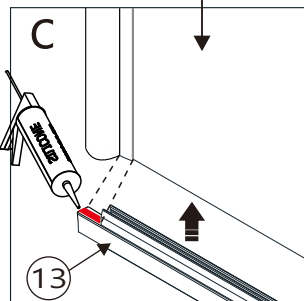

05

21  × 1
4mm

EN Outside
DE Außenseite

EN Outside
DE Außenseite

06

07

(20)	 x2
(24)	 x1

08

09

7		x 3
8		x 3
9		x 3 ST4*12
23		x 2
33		x 1

3		X 2
6	 ST4*40	X 2
21	 4mm	X 1
29		X 2
31		X 1
32		X 1

13		× 1
15		× 1
16		× 1

19

22

12		X2
17		X1
30		X1
36		X2

- EN** Do not use the shower enclosure for at least 24 hours in order to allow the silicone sealant to cure fully.
- DE** Die Duschkabine darf innerhalb von mindestens 24 Stunden nicht benutzt werden, damit die Silikonversiegelung vollständig abbinden kann.

NFB D+NFB D

①	x 8	②	x 2	③	x 10	④	x 2	⑤	x 2
⑥	x 10	⑦	x 6	⑧	x 6	⑨	x 6	⑩	x 2
⑪	x 2	⑫	x 4	⑬	x 2	⑭	x 4	⑮	x 2
⑯	x 2	⑰	x 2	⑱	x 2	⑲	x 2	⑳	x 4
㉑	x 2	㉒	x 2	㉓	x 2	㉔	x 2		

	Size in:mm	X		Y	
		Min.	Max.	Min.	Max.
NFBD70E	700	673	683	673	683
NFBD76E	750	723	733	723	733
NFBD80E	800	773	783	773	783
NFBD90E	900	873	883	873	883
NFBD10E	1000	973	983	973	983
NFBD12E	1200	1173	1183	1173	1183