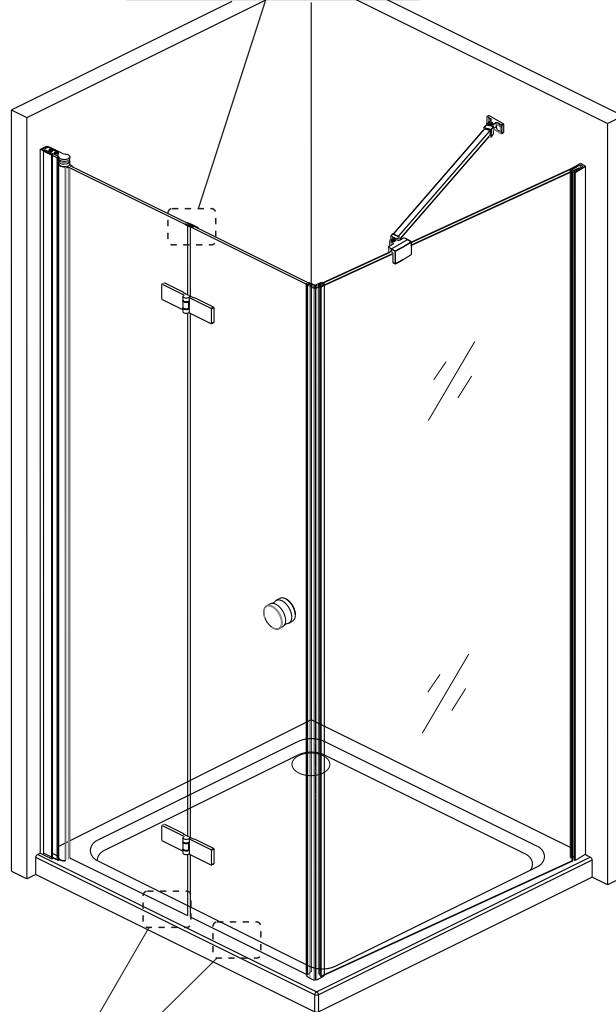

09

7		x 3
8		x 3
9		x 3 ST4*12
23		x 2
33		x 1

3		X 2
6	 ST4*40	X 2
21	 4mm	X 1
29		X 2
31		X 1
32		X 1

13		× 1
15		× 1
16		× 1

19

22

12		X2
17		X1
30		X1
36		X2

- EN** Do not use the shower enclosure for at least 24 hours in order to allow the silicone sealant to cure fully.
- DE** Die Duschkabine darf innerhalb von mindestens 24 Stunden nicht benutzt werden, damit die Silikonversiegelung vollständig abbinden kann.