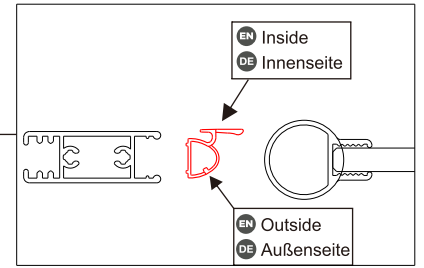

← 40mm

b2X4

b3X4

b4X4

03

①	 × 4 ST3.5*25
②	 × 1
⑤	 × 1
⑩	 × 1
⑪	 × 1
⑲	 × 1

04

⑭	 × 2
⑳	 × 1

09

7		x 3
8		x 3
9		x 3 ST4*12
23		x 2
33		x 1

3		X 2
6	 ST4*40	X 2
21	 4mm	X 1
29		X 2
31		X 1
32		X 1

13		× 1
15		× 1
16		× 1

19

22

12		X2
17		X1
30		X1
36		X2

- EN** Do not use the shower enclosure for at least 24 hours in order to allow the silicone sealant to cure fully.
- DE** Die Duschkabine darf innerhalb von mindestens 24 Stunden nicht benutzt werden, damit die Silikonversiegelung vollständig abbinden kann.