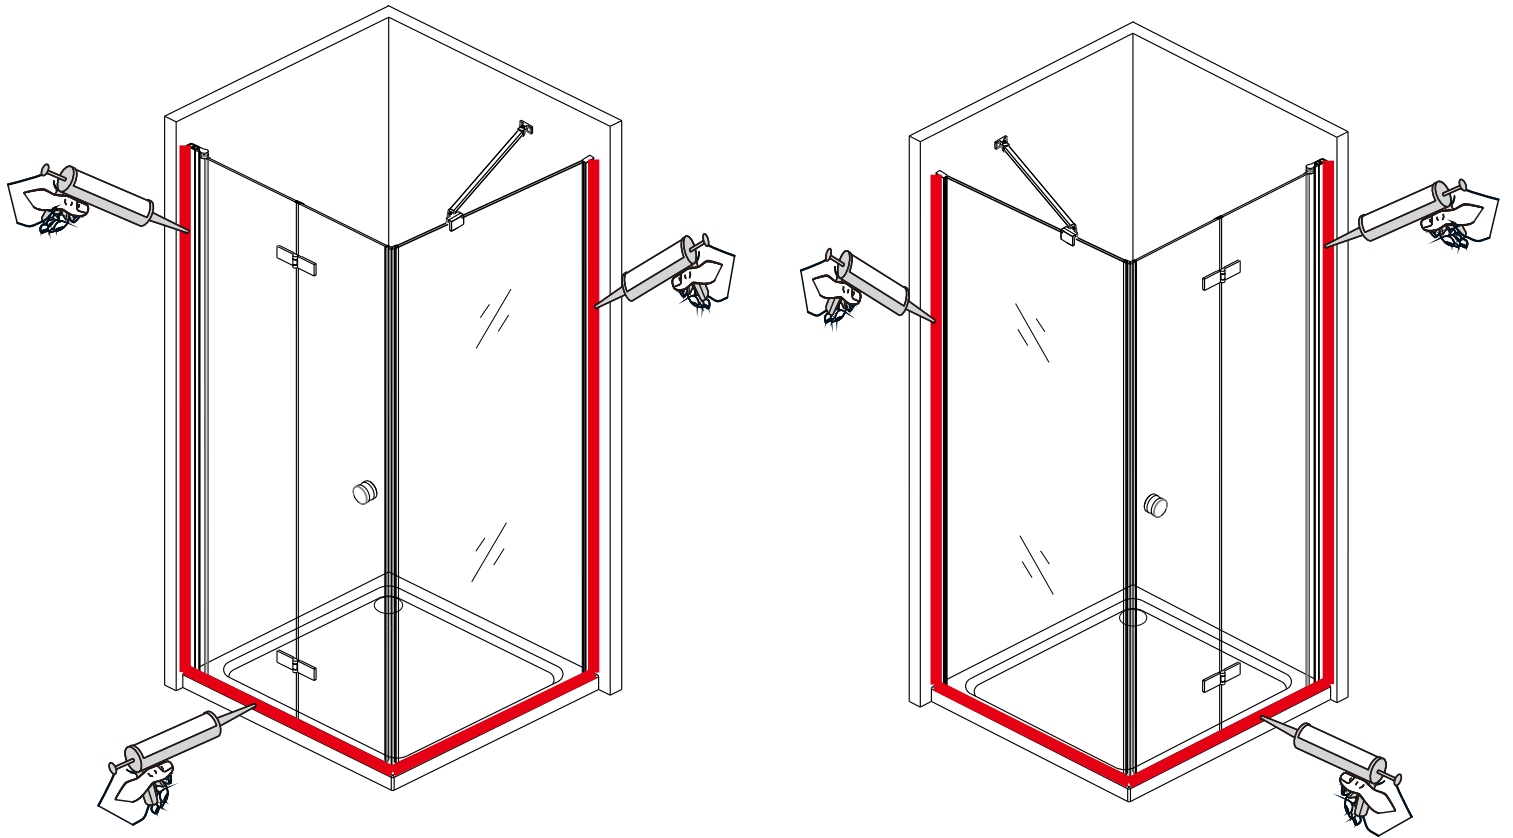

09

7		x 3
8		x 3
9		x 3 ST4*12
23		x 2
33		x 1

3		X 2
6	 ST4*40	X 2
21	 4mm	X 1
29		X 2
31		X 1
32		X 1

13		× 1
15		× 1
16		× 1

19

22

12		X2
17		X1
30		X1
36		X2

- EN** Do not use the shower enclosure for at least 24 hours in order to allow the silicone sealant to cure fully.
- DE** Die Duschkabine darf innerhalb von mindestens 24 Stunden nicht benutzt werden, damit die Silikonversiegelung vollständig abbinden kann.