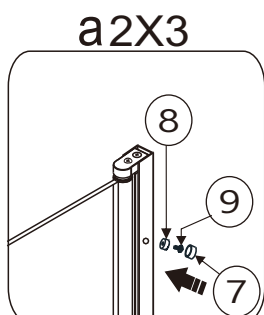

← 40mm

b2X4

b3X4

b4X4

03

①	 × 4 ST3.5*25
②	 × 1
⑤	 × 1
⑩	 × 1
⑪	 × 1
⑲	 × 1

04

⑭	 × 2
⑳	 × 1

05

21  × 1
4mm

EN Outside
DE Außenseite

EN Outside
DE Außenseite

06

07

(20)	 x2
(24)	 x1

08

09

7		x 3
8		x 3
9		x 3 ST4*12
23		x 2
33		x 1

3		X 2
6	 ST4*40	X 2
21	 4mm	X 1
29		X 2
31		X 1
32		X 1

13		× 1
15		× 1
16		× 1

19

22

12		X2
17		X1
30		X1
36		X2

- EN** Do not use the shower enclosure for at least 24 hours in order to allow the silicone sealant to cure fully.
- DE** Die Duschkabine darf innerhalb von mindestens 24 Stunden nicht benutzt werden, damit die Silikonversiegelung vollständig abbinden kann.

NFB D+NFB D

①	x 8	②	x 2	③	x 10	④	x 2	⑤	x 2
⑥	x 10	⑦	x 6	⑧	x 6	⑨	x 6	⑩	x 2
⑪	x 2	⑫	x 4	⑬	x 2	⑭	x 4	⑮	x 2
⑯	x 2	⑰	x 2	⑱	x 2	⑲	x 2	⑳	x 4
㉑	x 2	㉒	x 2	㉓	x 2	㉔	x 2		

	Size in:mm	X		Y	
		Min.	Max.	Min.	Max.
NFBD70E	700	673	683	673	683
NFBD76E	750	723	733	723	733
NFBD80E	800	773	783	773	783
NFBD90E	900	873	883	873	883
NFBD10E	1000	973	983	973	983
NFBD12E	1200	1173	1183	1173	1183