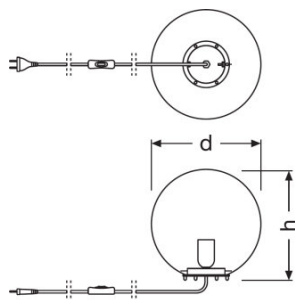

TECHNISCHE DATEN

Elektrische Daten

Betriebsart	Netzspannung
Nennspannung	220...240 V
Netzfrequenz	50/60 Hz

Abmessungen & Gewicht

Durchmesser	250,0 mm
Höhe	245,0 mm
Produktgewicht	800,00 g
Kabellänge	1550 mm

VERPACKUNGSMITTEL

Produkt-Code	Verpackungseinheit (Stück pro Einheit)	Abmessungen (Länge x Breite x Höhe)	Gewicht brutto	Volumen
4058075217447	Faltschachtel 1	287 mm x 287 mm x 307 mm	1109,00 g	25.29 dm ³
4058075217454	Versandschachtel 4	590 mm x 590 mm x 320 mm	5950,00 g	111.39 dm ³