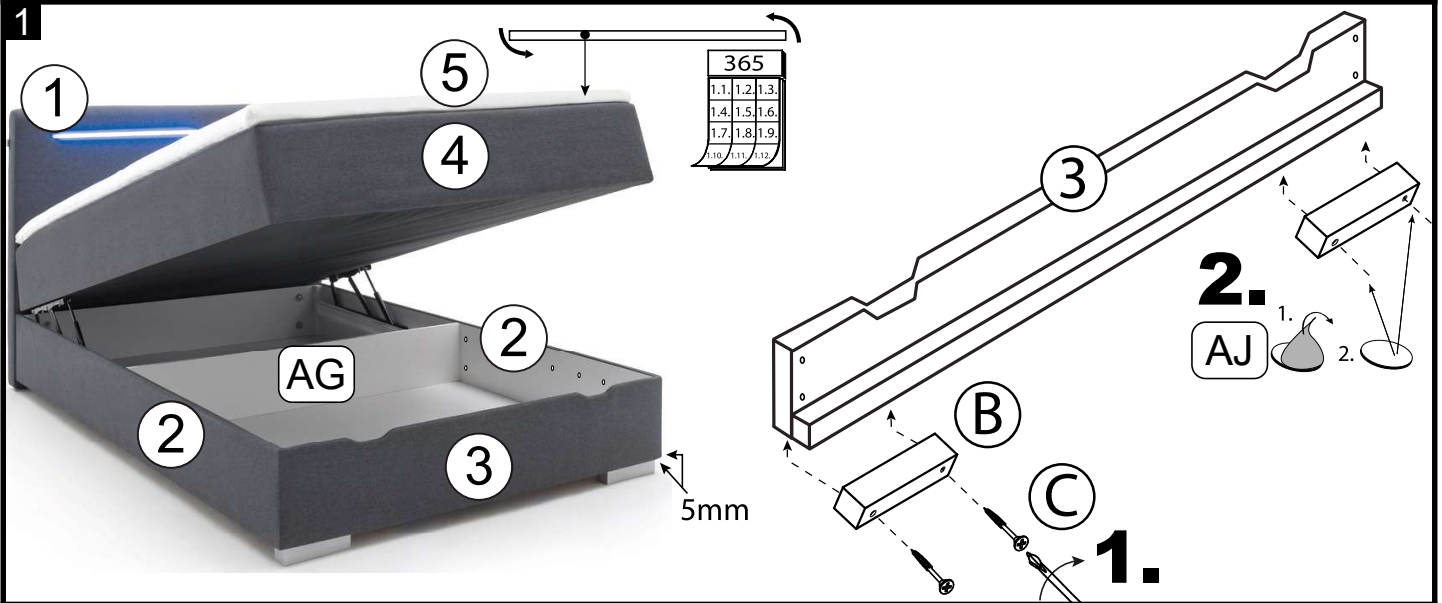

Meise Möbel GmbH & KG Klosterbauerschafter Straße 27 D-32278 Kirch Lengern		LAS VEGAS I by meise Bettkasten / storage							120 cm 140 cm
A-93-KD	B-93-KD	C-93-KD	D-93-KD	E-93-KD	F-93-KD	GL/GR-93	H-93-KD	I-93-KD	
2	2	4	4	-	-	1 / 1	2	4	
 M8				-	-				
H 50	H 50	4*70	M8*50				1200N	M8*16	
J-93-KD	K-93-KD	L-93-KD	M-93-KD	N-93-KD	O-93-KD	P-93-KD	Q-93-KD	R-93-KD	
8	1	2	24	1	1	1	1	4	
									
M8*20	5	820*95*60	3,5*16	3,5*16	11*11		6W	M8*16	
S-93-KD	T-93-KD	U-93-KD	V-93-KD	W-93-KD	X-93-KD	Y-93-KD	Z-93-KD	AA-93-KD	
4	-	-	-	-	-	-	-	-	
	-	-	-	-	-	-	-	-	
M8									
AB-93-KD	AC-93-KD	AD-93-KD	AE-93-KD	AF-93-KD	AG-93-KD	AH-93-KD	AI-93-KD	AJ-93-KD	
6	20	4	4	4	1	2	2	8	
									
	M6*20	M6*25	M6	M6	1168 / 1368* 260	978*1164 978*1364	H 70		
		Dieses Produkt enthält eine Lichtquelle der Energieeffizienzklasse G. This product contains a light source of energy efficiency class G.							
		 60 min	 10/13 cm	 < 120 KG < 120 KG					