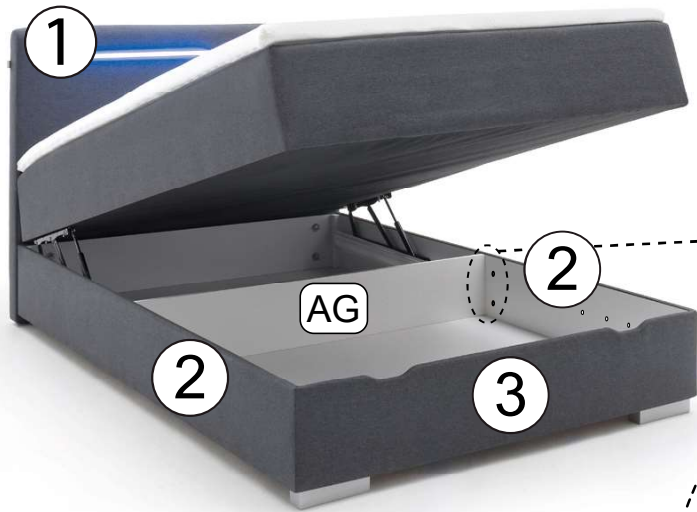

Meise Möbel GmbH & KG Klosterbauerschafter Straße 27 D-32278 Kirch Lengern		LAS VEGAS I by meise Bettkasten / storage							120 cm 140 cm
A-93-KD	B-93-KD	C-93-KD	D-93-KD	E-93-KD	F-93-KD	GL/GR-93	H-93-KD	I-93-KD	
2	2	4	4	-	-	1 / 1	2	4	
 M8				-	-				
H 50	H 50	4*70	M8*50				1200N	M8*16	
J-93-KD	K-93-KD	L-93-KD	M-93-KD	N-93-KD	O-93-KD	P-93-KD	Q-93-KD	R-93-KD	
8	1	2	24	1	1	1	1	4	
									
M8*20	5	820*95*60	3,5*16	3,5*16	11*11		6W	M8*16	
S-93-KD	T-93-KD	U-93-KD	V-93-KD	W-93-KD	X-93-KD	Y-93-KD	Z-93-KD	AA-93-KD	
4	-	-	-	-	-	-	-	-	
	-	-	-	-	-	-	-	-	
M8									
AB-93-KD	AC-93-KD	AD-93-KD	AE-93-KD	AF-93-KD	AG-93-KD	AH-93-KD	AI-93-KD	AJ-93-KD	
6	20	4	4	4	1	2	2	8	
									
	M6*20	M6*25	M6	M6	1168 / 1368* 260	978*1164 978*1364	H 70		
		Dieses Produkt enthält eine Lichtquelle der Energieeffizienzklasse G. This product contains a light source of energy efficiency class G.							
		 60 min	 10/13 cm	 < 120 KG < 120 KG					

3

4

8

9

10

11

12

13