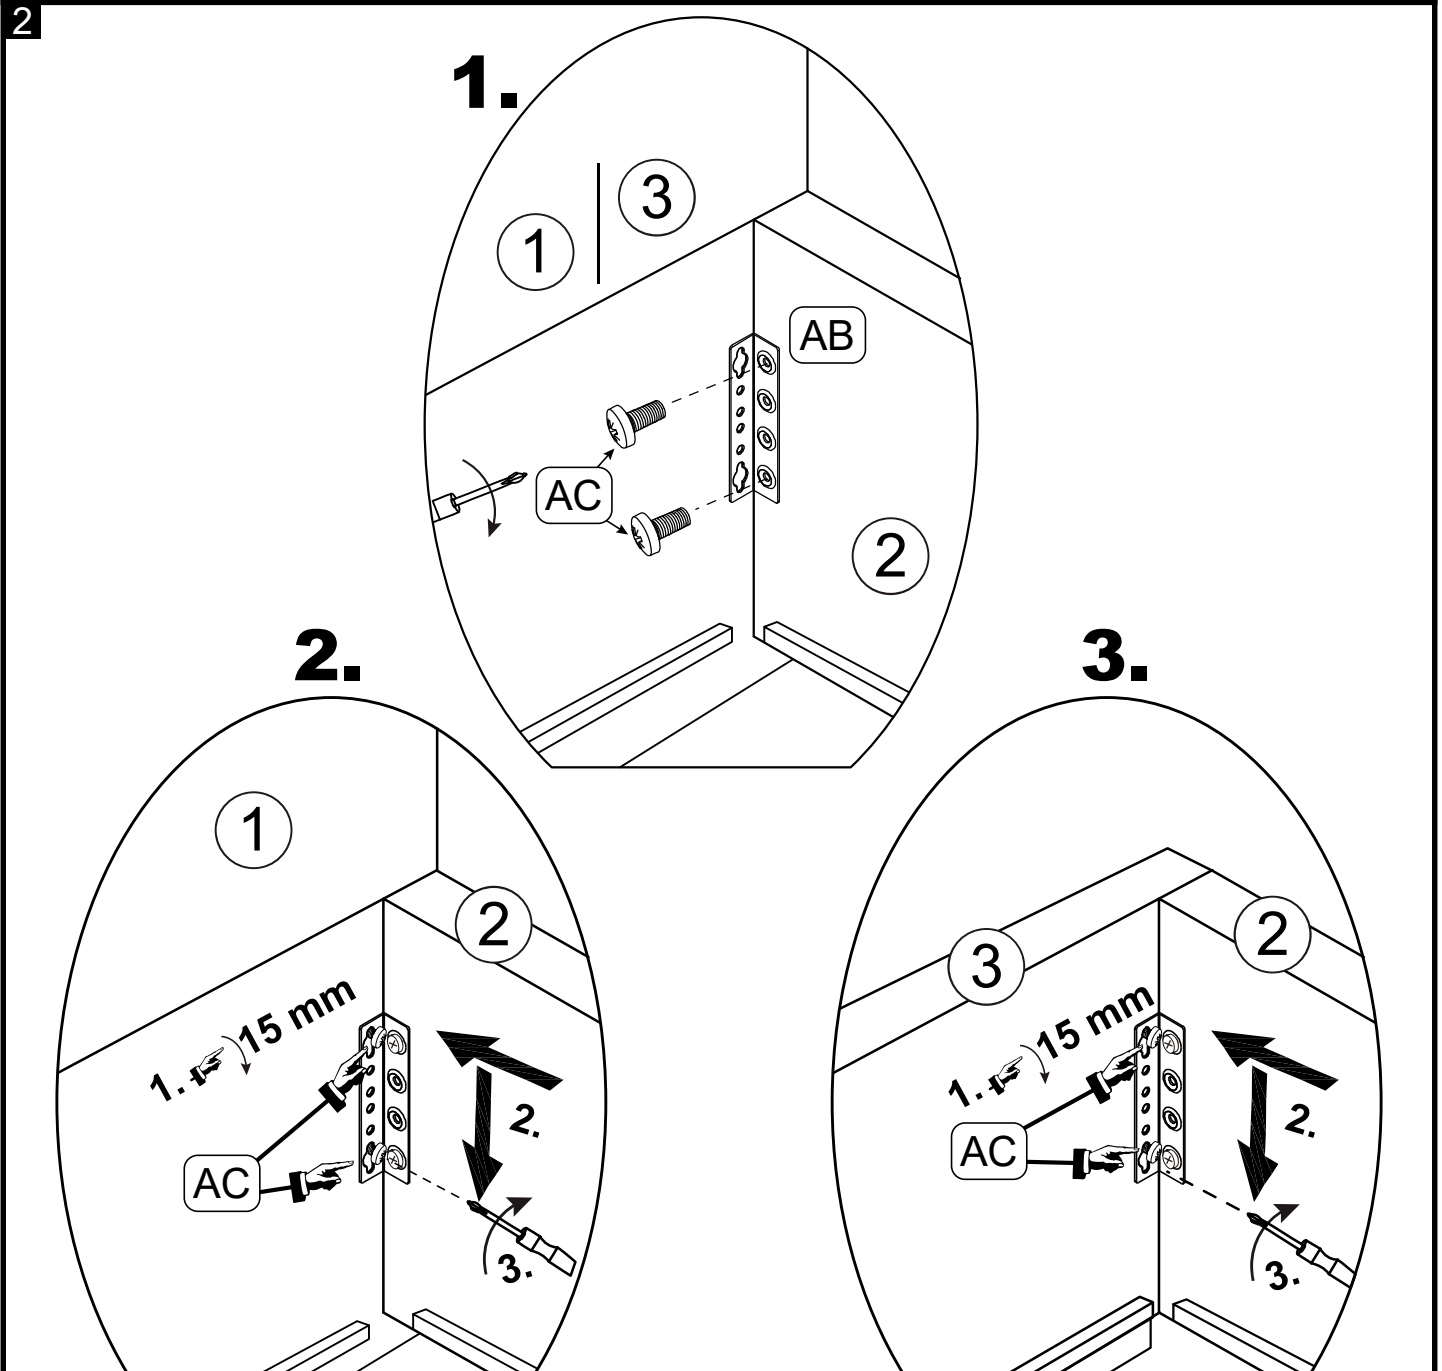

Meise Möbel GmbH & KG Klosterbauerschafter Straße 27 D-32278 Kirch Lengern		LAS VEGAS I by meise Bettkasten / storage							120 cm 140 cm
A-93-KD	B-93-KD	C-93-KD	D-93-KD	E-93-KD	F-93-KD	GL/GR-93	H-93-KD	I-93-KD	
2	2	4	4	-	-	1 / 1	2	4	
 M8				-	-				
H 50	H 50	4*70	M8*50				1200N	M8*16	
J-93-KD	K-93-KD	L-93-KD	M-93-KD	N-93-KD	O-93-KD	P-93-KD	Q-93-KD	R-93-KD	
8	1	2	24	1	1	1	1	4	
									
M8*20	5	820*95*60	3,5*16	3,5*16	11*11		6W	M8*16	
S-93-KD	T-93-KD	U-93-KD	V-93-KD	W-93-KD	X-93-KD	Y-93-KD	Z-93-KD	AA-93-KD	
4	-	-	-	-	-	-	-	-	
	-	-	-	-	-	-	-	-	
M8									
AB-93-KD	AC-93-KD	AD-93-KD	AE-93-KD	AF-93-KD	AG-93-KD	AH-93-KD	AI-93-KD	AJ-93-KD	
6	20	4	4	4	1	2	2	8	
									
	M6*20	M6*25	M6	M6	1168 / 1368* 260	978*1164 978*1364	H 70		
		Dieses Produkt enthält eine Lichtquelle der Energieeffizienzklasse G. This product contains a light source of energy efficiency class G.							
		 60 min	 10/13 cm	 < 120 KG < 120 KG					

3

4

8

9

10

11

12

13