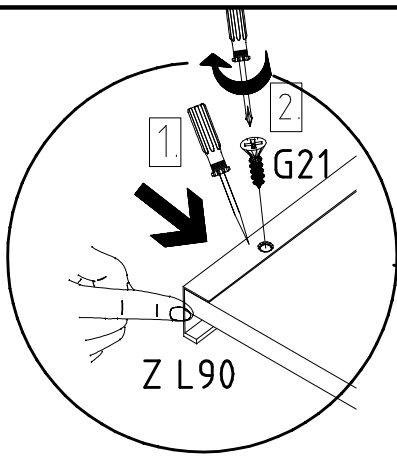

made by
 WIMEX Wohnbedarf/ Import Export Handels GmbH/ Postfach 14.07/ 49112 Georgsmarienhütte/ Germany

980304

1

2

Z L90

900mm

3 x 13 mm G21

121 113

3

Z L15

148mm

3 x 13 mm G21

121 113