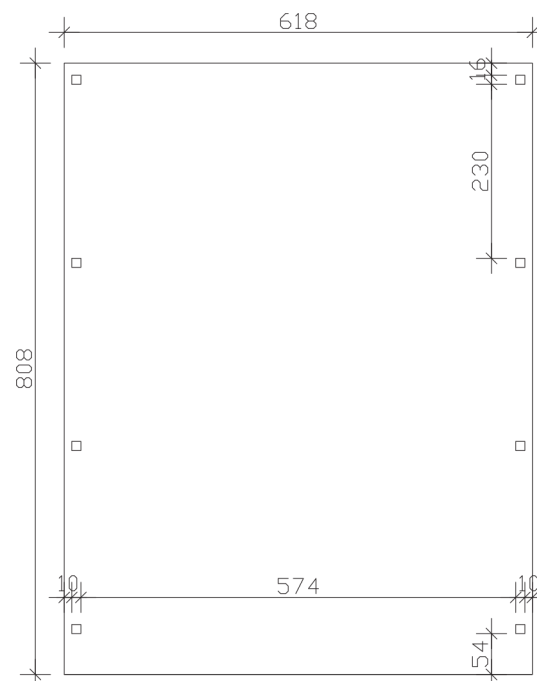

FICHTELBERG

Satteldach-Carport

Carport
FICHTELBERG
 618 x 808 cm

Gestaltungsbeispiel

- Massive Konstruktion aus hochwertigem Leimholz (BSH-Fichte)
- Farblich behandelt in eiche hell
- Dachschalung inklusive roten Schindeln
- Pfosten 12 x 12 cm

CARPORT FICHTELBERG 618 x 808 cm

Datenblatt / Baubeschreibung

| | |
|-------------------------------|-----------------------|
| Material | Leimholz, Fichte |
| Farbbehandlung | Lasiert in Eiche hell |
| Pfostenstärke | 12 x 12 cm |
| Aufstellbreite | 618 cm |
| Aufstelltiefe | 808 cm |
| Grundfläche | 49,93 m ² |
| Umbauter Raum | 152,55 m ³ |
| Breite Sockelmaß | 598 cm |
| Tiefe Sockelmaß | 726 cm |
| Durchfahrtshöhe vorne | 225 cm |
| Durchfahrtshöhe hinten | 225 cm |
| Durchfahrtsbreite | 574 cm |
| Firsthöhe | 362 cm |
| Traufenhöhe | 249 cm |
| Schneelast | 1,5 kN/m ² |
| Dachform | Satteldach |
| Dachfläche | 54,14 m ² |
| Dachneigung | 20 ° |
| Dacheindeckung | Bitumenschindeln, rot |
| Dachstärke | 20 mm |

| | |
|----------------------------------|--|
| Wasserablauf | zur Seite |
| Pfostenabstand Tiefe | 230 cm |
| Pfostenanzahl | 8 |
| Oberfläche Holz | 229,09 m ² |
| Im Lieferumfang enthalten | H-Pfostenanker zum Einbetonieren, Montagematerial, Aufbauanleitung |
| Anzahl Packstücke | 2 |
| Verpackungsgewicht gesamt | 1886 kg |
| Verpackungsmaße | Paket 1: 120 cm x 620 cm x 50 cm 1.003,0 kg Paket 2: 120 cm x 320 cm x 50 cm 883,0 kg |
| Artikelnummer | 248469-01-33 |
| EAN-Nummer | 4018211039807 |
| Garantie | 5 Jahre gemäß unseren Garantiebedingungen |

FICHTELBERG
618 x 808 cm

Ansicht
vorne

Schnitt

Grundriss

FICHTELBERG

618 x 808 cm

Schnitte und Ansichten Maßstab 1:100