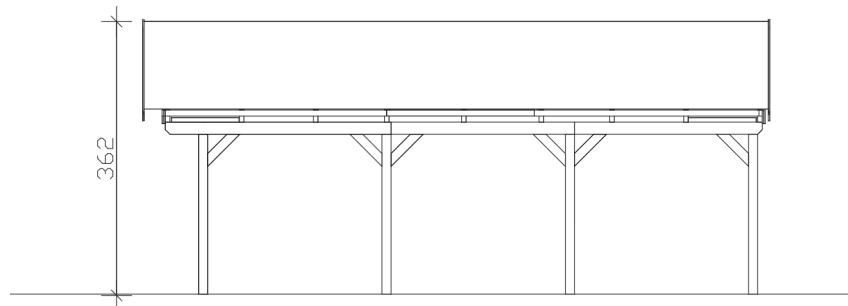

FICHTELBERG

Satteldach-Carport

Carport
FICHTELBERG
 618 x 808 cm

Gestaltungsbeispiel

- Massive Konstruktion aus hochwertigem Leimholz (BSH-Fichte)
- Farblich behandelt in eiche hell
- Dachschalung inklusive roten Schindeln
- Pfosten 12 x 12 cm

CARPORT FICHTELBERG 618 x 808 cm

Datenblatt / Baubeschreibung

| | |
|-------------------------------|-----------------------|
| Material | Leimholz, Fichte |
| Farbbehandlung | Lasiert in Eiche hell |
| Pfostenstärke | 12 x 12 cm |
| Aufstellbreite | 618 cm |
| Aufstelltiefe | 808 cm |
| Grundfläche | 49,93 m ² |
| Umbauter Raum | 152,55 m ³ |
| Breite Sockelmaß | 598 cm |
| Tiefe Sockelmaß | 726 cm |
| Durchfahrtshöhe vorne | 225 cm |
| Durchfahrtshöhe hinten | 225 cm |
| Durchfahrtsbreite | 574 cm |
| Firsthöhe | 362 cm |
| Traufenhöhe | 249 cm |
| Schneelast | 1,5 kN/m ² |
| Dachform | Satteldach |
| Dachfläche | 54,14 m ² |
| Dachneigung | 20 ° |
| Dacheindeckung | Bitumenschindeln, rot |
| Dachstärke | 20 mm |

| | |
|----------------------------------|--|
| Wasserablauf | zur Seite |
| Pfostenabstand Tiefe | 230 cm |
| Pfostenanzahl | 8 |
| Oberfläche Holz | 229,09 m ² |
| Im Lieferumfang enthalten | H-Pfostenanker zum Einbetonieren, Montagematerial, Aufbauanleitung |
| Anzahl Packstücke | 2 |
| Verpackungsgewicht gesamt | 1886 kg |
| Verpackungsmaße | Paket 1: 120 cm x 620 cm x 50 cm 1.003,0 kg Paket 2: 120 cm x 320 cm x 50 cm 883,0 kg |
| Artikelnummer | 248469-01-33 |
| EAN-Nummer | 4018211039807 |
| Garantie | 5 Jahre gemäß unseren Garantiebedingungen |

FICHTELBERG
618 x 808 cm

Ansicht
vorne

Schnitt

Grundriss

FICHTELBERG

618 x 808 cm

Schnitte und Ansichten Maßstab 1:100