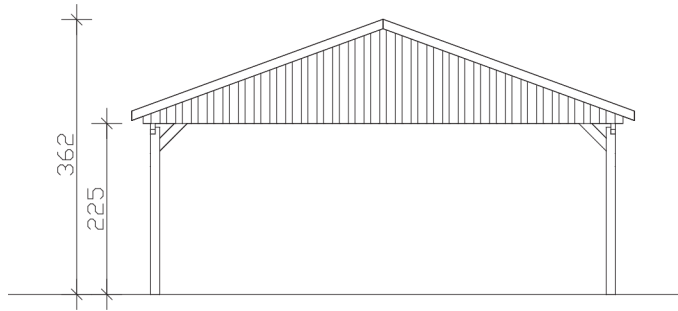

FICHTELBERG

Satteldach-Carport

Carport
FICHTELBERG
 618 x 808 cm

Gestaltungsbeispiel

- Massive Konstruktion aus hochwertigem Leimholz (BSH-Fichte)
- Farblich behandelt in eiche hell
- Dachschalung inklusive roten Schindeln
- Pfosten 12 x 12 cm

CARPORT FICHTELBERG 618 x 808 cm

Datenblatt / Baubeschreibung

| | |
|-------------------------------|-----------------------|
| Material | Leimholz, Fichte |
| Farbbehandlung | Lasiert in Eiche hell |
| Pfostenstärke | 12 x 12 cm |
| Aufstellbreite | 618 cm |
| Aufstelltiefe | 808 cm |
| Grundfläche | 49,93 m ² |
| Umbauter Raum | 152,55 m ³ |
| Breite Sockelmaß | 598 cm |
| Tiefe Sockelmaß | 726 cm |
| Durchfahrtshöhe vorne | 225 cm |
| Durchfahrtshöhe hinten | 225 cm |
| Durchfahrtsbreite | 574 cm |
| Firsthöhe | 362 cm |
| Traufenhöhe | 249 cm |
| Schneelast | 1,5 kN/m ² |
| Dachform | Satteldach |
| Dachfläche | 54,14 m ² |
| Dachneigung | 20 ° |
| Dacheindeckung | Bitumenschindeln, rot |
| Dachstärke | 20 mm |

| | |
|----------------------------------|--|
| Wasserablauf | zur Seite |
| Pfostenabstand Tiefe | 230 cm |
| Pfostenanzahl | 8 |
| Oberfläche Holz | 229,09 m ² |
| Im Lieferumfang enthalten | H-Pfostenanker zum Einbetonieren, Montagematerial, Aufbauanleitung |
| Anzahl Packstücke | 2 |
| Verpackungsgewicht gesamt | 1886 kg |
| Verpackungsmaße | Paket 1: 120 cm x 620 cm x 50 cm 1.003,0 kg Paket 2: 120 cm x 320 cm x 50 cm 883,0 kg |
| Artikelnummer | 248469-01-33 |
| EAN-Nummer | 4018211039807 |
| Garantie | 5 Jahre gemäß unseren Garantiebedingungen |

FICHTELBERG
618 x 808 cm

Ansicht
vorne

Schnitt

Grundriss

FICHTELBERG

618 x 808 cm

Schnitte und Ansichten Maßstab 1:100