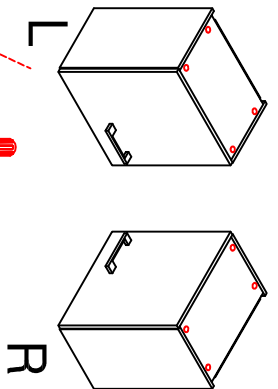

DSPU 100 Blocktype

Varianto

Montageanleitung / Notice de montage / Assembly instruction

H 30 / H 40 / H 50 / H 60 / KH 60-32 / HG 50 / HGH 50 / H 50-89 / H 60-89

Variante Montageanleitung / Notice de montage / Assembly instruction

2x	2x	4x
8x	8x	12x
$\varnothing 5\text{mm}$		

4x	12x	2x	1x	4x
				3,5x15

8x	2x	2x
		$\varnothing 8\text{mm}$

US 50 B / 60 B Variante (Blocktype)

Montageanleitung / Notice de montage / Assembly instruction