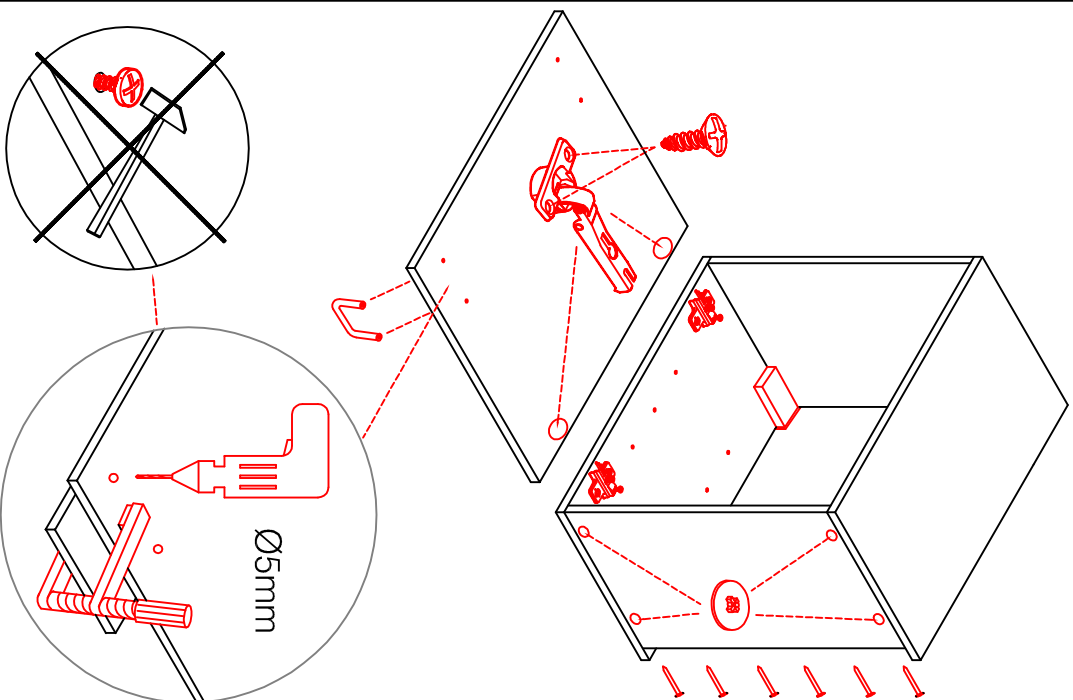

DSPU 100 Blocktype

Varianto

Montageanleitung / Notice de montage / Assembly instruction

H 30 / H 40 / H 50 / H 60 / KH 60-32 / HG 50 / HGH 50 / H 50-89 / H 60-89

Variante Montageanleitung / Notice de montage / Assembly instruction

2x	2x	4x
8x	8x	12x
$\varnothing 5\text{mm}$		

4x	12x	2x	1x	4x
				3,5x15

8x	2x	2x
		$\varnothing 8\text{mm}$

US 50 B / 60 B Variante (Blocktype)

Montageanleitung / Notice de montage / Assembly instruction