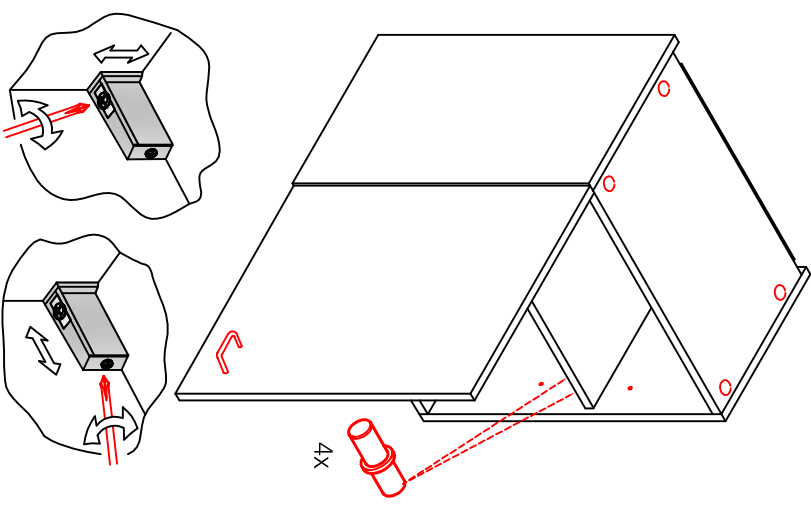

DSPU 100 Blocktype

Varianto

Montageanleitung / Notice de montage / Assembly instruction

H 30 / H 40 / H 50 / H 60 / KH 60-32 / HG 50 / HGH 50 / H 50-89 / H 60-89

Variante Montageanleitung / Notice de montage / Assembly instruction

2x	2x	4x
8x	8x	12x
$\varnothing 5\text{mm}$		

4x	12x	2x	1x	4x
				3,5x15

8x	2x	2x
		$\varnothing 8\text{mm}$

US 50 B / 60 B Variante (Blocktype)

Montageanleitung / Notice de montage / Assembly instruction