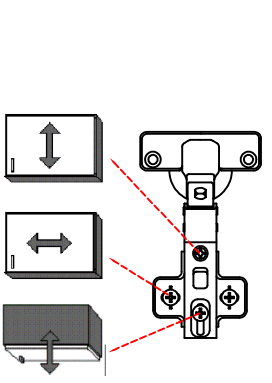

DSPU 100 Blocktype

Varianto

Montageanleitung / Notice de montage / Assembly instruction

H 30 / H 40 / H 50 / H 60 / KH 60-32 / HG 50 / HGH 50 / H 50-89 / H 60-89

Variante Montageanleitung / Notice de montage / Assembly instruction

2x	2x	4x
8x	8x	12x
$\varnothing 5\text{mm}$		

4x	12x	2x	1x	4x
				3,5x15

8x	2x	2x
		$\varnothing 8\text{mm}$

US 50 B / 60 B Variante (Blocktype)

Montageanleitung / Notice de montage / Assembly instruction