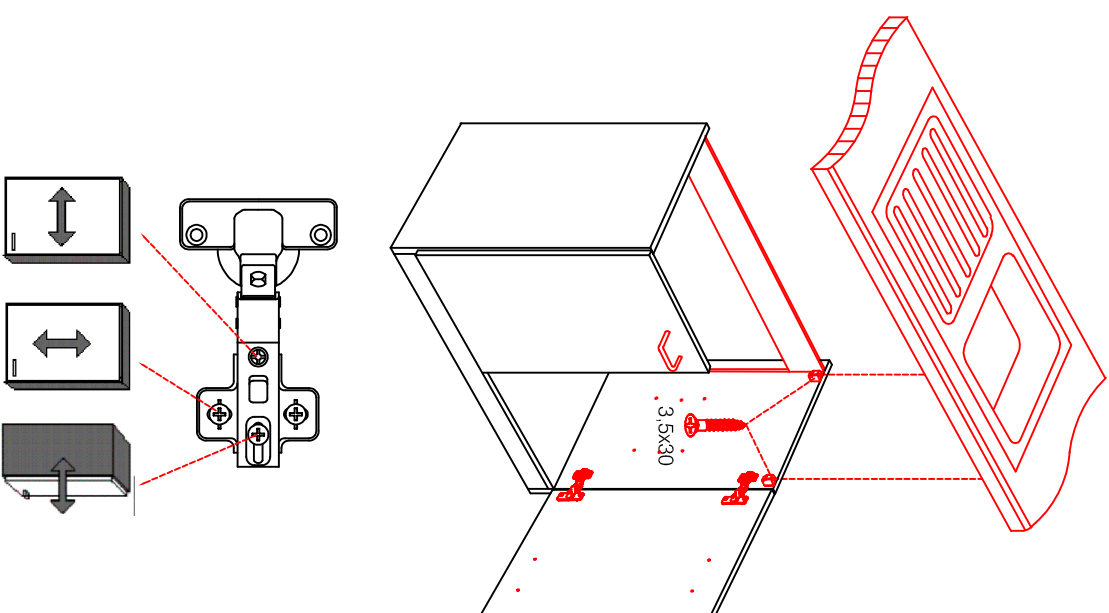

DSPU 100 Blocktype

Varianto

Montageanleitung / Notice de montage / Assembly instruction

H 30 / H 40 / H 50 / H 60 / KH 60-32 / HG 50 / HGH 50 / H 50-89 / H 60-89

Variante Montageanleitung / Notice de montage / Assembly instruction

2x	2x	4x
8x	8x	12x
$\varnothing 5\text{mm}$		

4x	12x	2x	1x	4x
				3,5x15

8x	2x	2x
		$\varnothing 8\text{mm}$

US 50 B / 60 B Variante (Blocktype)

Montageanleitung / Notice de montage / Assembly instruction