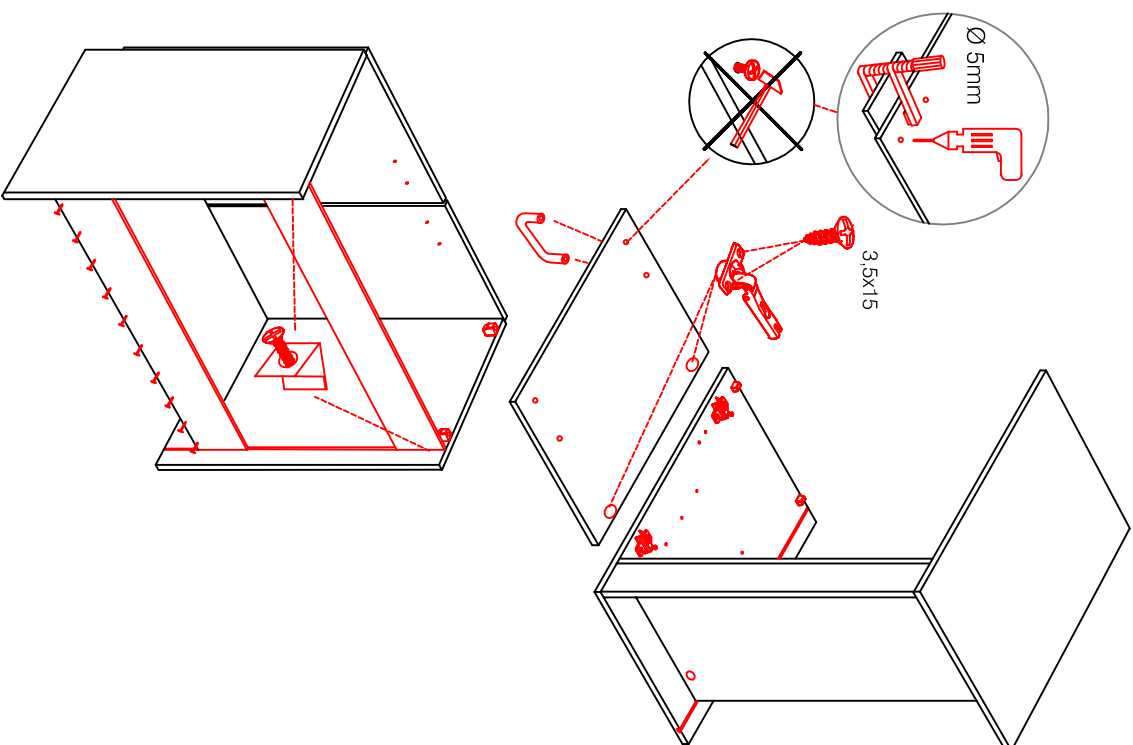

DSPU 100 Blocktype

Varianto

Montageanleitung / Notice de montage / Assembly instruction

H 30 / H 40 / H 50 / H 60 / KH 60-32 / HG 50 / HGH 50 / H 50-89 / H 60-89

Variante Montageanleitung / Notice de montage / Assembly instruction

2x	2x	4x
8x	8x	12x
$\varnothing 5\text{mm}$		

4x	12x	2x	1x	4x
				3,5x15

8x	2x	2x
		$\varnothing 8\text{mm}$

US 50 B / 60 B Variante (Blocktype)

Montageanleitung / Notice de montage / Assembly instruction