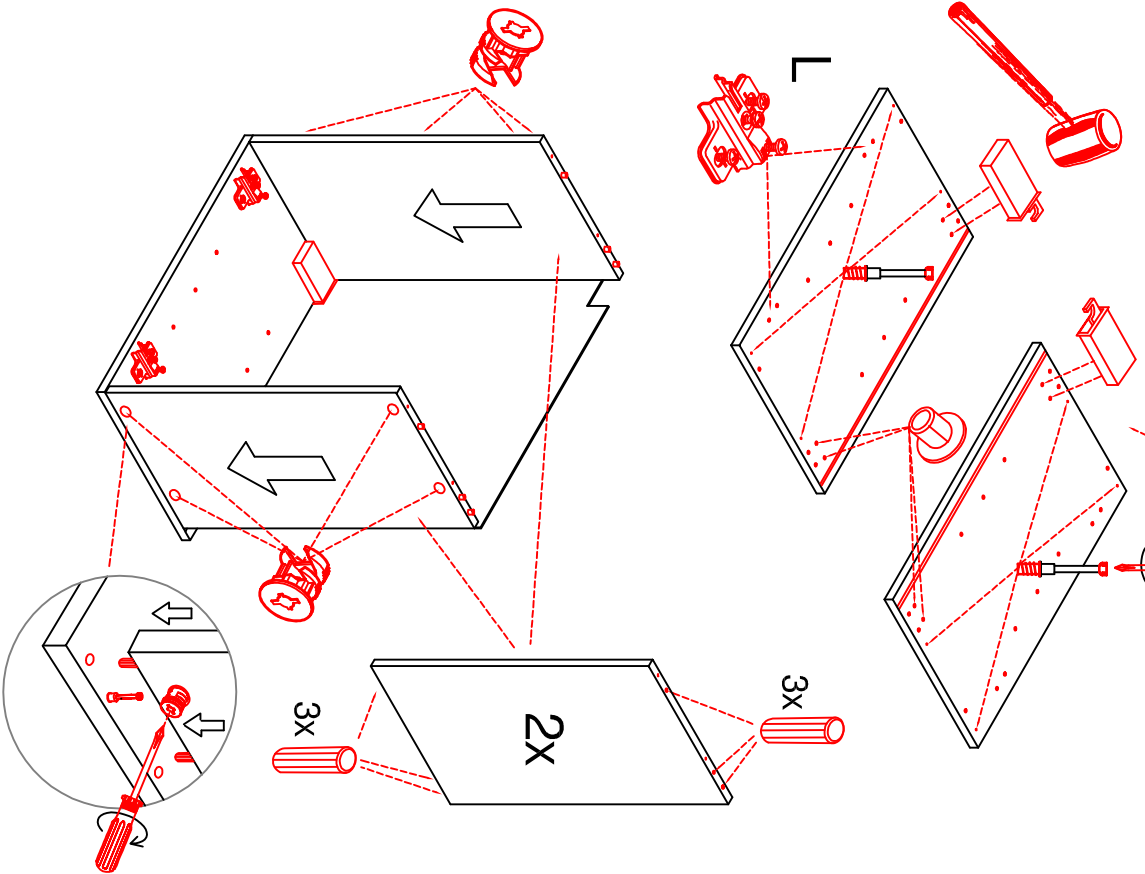

DSPU 100 Blocktype

Varianto

Montageanleitung / Notice de montage / Assembly instruction

H 30 / H 40 / H 50 / H 60 / KH 60-32 / HG 50 / HGH 50 / H 50-89 / H 60-89

Variante Montageanleitung / Notice de montage / Assembly instruction

2x	2x	4x
8x	8x	12x
$\varnothing 5\text{mm}$		

4x	12x	2x	1x	4x
				3,5x15

8x	2x	2x
		$\varnothing 8\text{mm}$

US 50 B / 60 B Variante (Blocktype)

Montageanleitung / Notice de montage / Assembly instruction