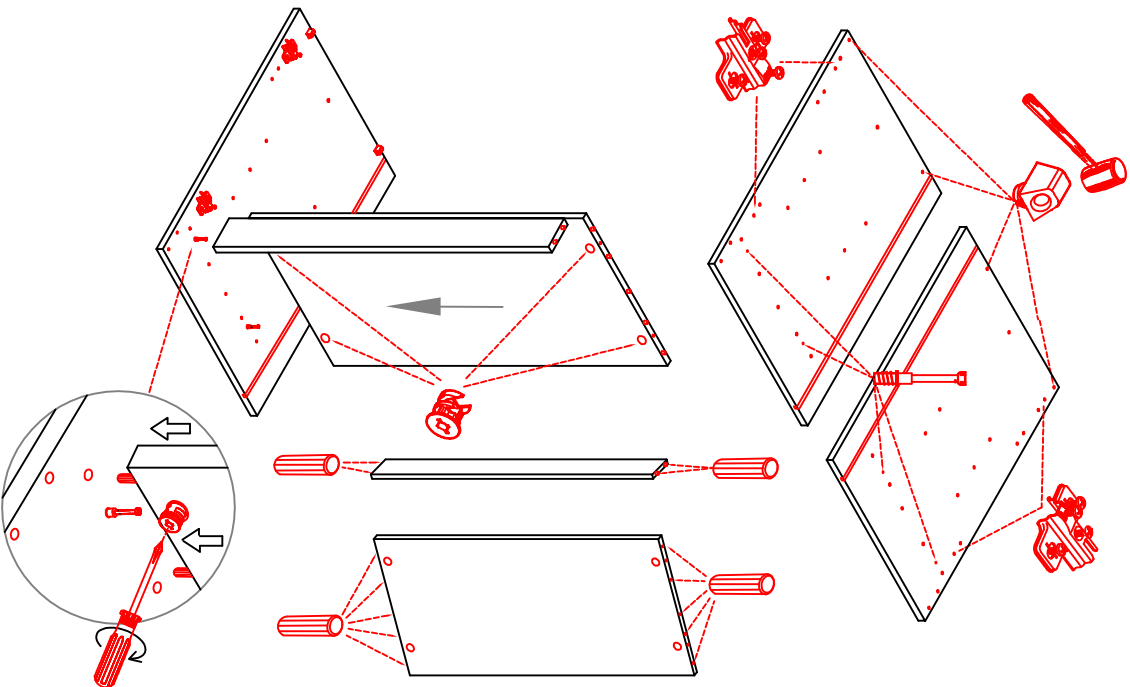

DSPU 100 Blocktype

Varianto

Montageanleitung / Notice de montage / Assembly instruction

H 30 / H 40 / H 50 / H 60 / KH 60-32 / HG 50 / HGH 50 / H 50-89 / H 60-89

Variante Montageanleitung / Notice de montage / Assembly instruction

2x	2x	4x
8x	8x	12x
$\varnothing 5\text{mm}$		

4x	12x	2x	1x	4x
				3,5x15

8x	2x	2x
		$\varnothing 8\text{mm}$

US 50 B / 60 B Variante (Blocktype)

Montageanleitung / Notice de montage / Assembly instruction