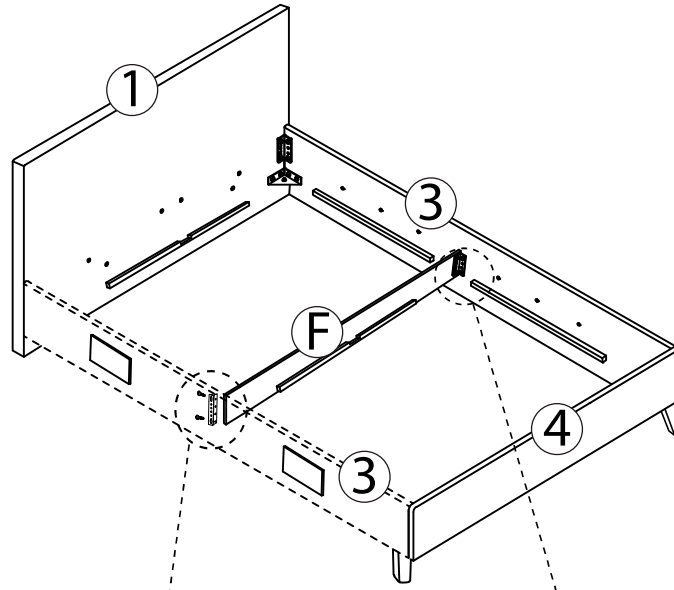

Meise Möbel GmbH & KG Klosterbauerschafter Straße 27 D-32278 Kirchlengern		<b>FUN</b> by meise (B-511) Bettkasten / storage						90 cm	
A-111	B-111	C-111	D-111	E-111	F-111	G-111	H-111	I-111	
2	4	6	4	16	1	2	2	24	
H 100	-	-	M6*40	M8*20	910*150*22	900*990*5	M8	M6*20	
J-111	K-111	LL/LR-111	M-111	N-111	O-111	P-111	Q-111	R-111	
-	1	1 / 1	2	1 / 1	2	1	2	8	
-									
-	560*25*35	-	280 N	10 / 13	M8	560*25*15	730*100*70	4*20	
S-111	T-111	U-111	V-111	W-111	X-111	Y-111	Z-111	AA-111	
4	8	1	1	4	4	3	12	3	
815*36*36	Set	890*1950	5	M6	M6	M8*35	M8*55	M8*65	
AB-111	AC-111	AD-111	AE-111						
2	1	1	1						
3,5*16	15*50	USB	36W	→	<b>1</b>	→	<b>6</b>	→	<b>12</b>
<p>Dieses Produkt enthält eine Quelle der Energieeffizienzklasse G. This product contains a source of energy efficiency class G.</p>									

1

**2**

**1.**

**2.**

**3.**

**4.**

**5. !**

3