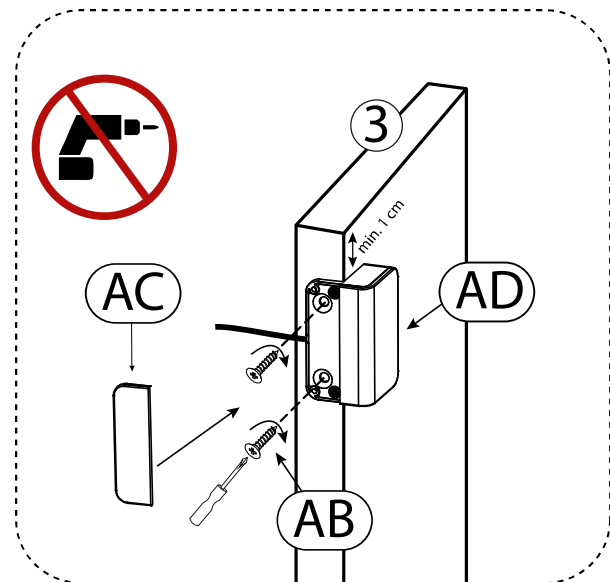

Meise Möbel GmbH & KG Klosterbauerschafter Straße 27 D-32278 Kirchlengern		<b>FUN</b> by meise (B-511) Bettkasten / storage						90 cm	
A-111	B-111	C-111	D-111	E-111	F-111	G-111	H-111	I-111	
2	4	6	4	16	1	2	2	24	
H 100	-	-	M6*40	M8*20	910*150*22	900*990*5	M8	M6*20	
J-111	K-111	LL/LR-111	M-111	N-111	O-111	P-111	Q-111	R-111	
-	1	1 / 1	2	1 / 1	2	1	2	8	
-									
-	560*25*35	-	280 N	10 / 13	M8	560*25*15	730*100*70	4*20	
S-111	T-111	U-111	V-111	W-111	X-111	Y-111	Z-111	AA-111	
4	8	1	1	4	4	3	12	3	
815*36*36	Set	890*1950	5	M6	M6	M8*35	M8*55	M8*65	
AB-111	AC-111	AD-111	AE-111						
2	1	1	1						
3,5*16	15*50	USB	36W	→	<b>1</b>	→	<b>6</b>	→	<b>12</b>
<p>Dieses Produkt enthält eine Quelle der Energieeffizienzklasse G. This product contains a source of energy efficiency class G.</p>									

1

**2**

**1.**

**2.**

**3.**

**4.**

**5. !**

3