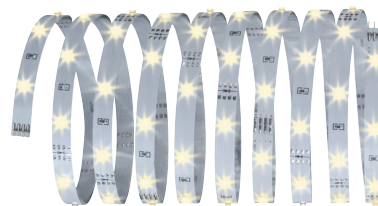

Wei  Kunststoff
 Blanc  Matire plastique
 Wit  Kunststof

Transfo
 □ = 275

Stripe Warm white 97cm

1x3,12W, 195 lm
 DC 12V
 3000 K
 ∅10,5 ⇄975 ∓3mm
 EAN 4000870 702086
702.08

ECO Stripe Warm white 50cm

1x1,2W, 75 lm
 DC 12V
 3000 K
 ∅10,5 ⇄500 ∓2,5mm
 EAN 4000870 701966
701.96

Stripe Set Warm white 3x97cm

3x3,12W, 585 lm
 DC 12V
 3000 K
 ∅10,5 ⇄2925 ∓3mm
 EAN 4000870 702123
702.12

ECO Stripe Warm white 3m

1x7,2W, 450 lm
 DC 12V
 3000 K
 ∅10,5 ⇄3000 ∓2,5mm
 EAN 4000870 702543
702.54 new

90°-Connector Set Warm white

3x0,24W, 15 lm
 3000 K
 DC 12V
 ∅42 ⇄42 ∓3mm
 EAN 4000870 702055
702.05

ECO Stripe Warm white 5m

1x12W, 750 lm
 DC 12V
 3000 K
 ∅10,5 ⇄5000 ∓2,5mm
 EAN 4000870 702550
702.55 new

Distance Pack Warmwhite

2x0,08W / 2x0,24W, 5, 15 lm
 DC 12V
 3000 K
 ∅10,5 ⇄25, 75 ∓3mm
 EAN 4000870 703366
703.36 new

1x25	1x50	1x75	1x100	1x125	1x150	1x175	1x200	L (mm)	Watt(W)
✓								25	0,08
✓	✓							50	0,16
		✓						75	0,24
✓		✓						100	0,32
✓	✓	✓						125	0,40
		✓	✓					150	0,48
✓		✓	✓					175	0,56
✓	✓	✓	✓					200	0,64