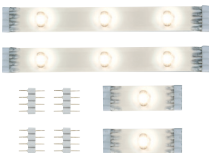

1x1,2W, 75 lm
 DC 12V
 3000 K
 ∅10,5 ⇄500 ∓2,5mm
 EAN 4000870 701966
701.96

Stripe Set Warm white 3x97cm

3x3,12W, 585 lm
 DC 12V
 3000 K
 ∅10,5 ⇄2925 ∓3mm
 EAN 4000870 702123
702.12

ECO Stripe Warm white 3m

1x7,2W, 450 lm
 DC 12V
 3000 K
 ∅10,5 ⇄3000 ∓2,5mm
 EAN 4000870 702543
702.54 new

90°-Connector Set Warm white

3x0,24W, 15 lm
 3000 K
 DC 12V
 ∅42 ⇄42 ∓3mm
 EAN 4000870 702055
702.05

ECO Stripe Warm white 5m

1x12W, 750 lm
 DC 12V
 3000 K
 ∅10,5 ⇄5000 ∓2,5mm
 EAN 4000870 702550
702.55 new

Distance Pack Warmwhite

2x0,08W / 2x0,24W, 5, 15 lm
 DC 12V
 3000 K
 ∅10,5 ⇄25, 75 ∓3mm
 EAN 4000870 703366
703.36 new

1x25	1x50	1x75	1x100	1x125	1x150	1x175	1x200	L (mm)	Watt(W)
✓								25	0,08
✓	✓							50	0,16
		✓						75	0,24
✓		✓						100	0,32
✓	✓	✓						125	0,40
		✓	✓					150	0,48
✓		✓	✓					175	0,56
✓	✓	✓	✓					200	0,64