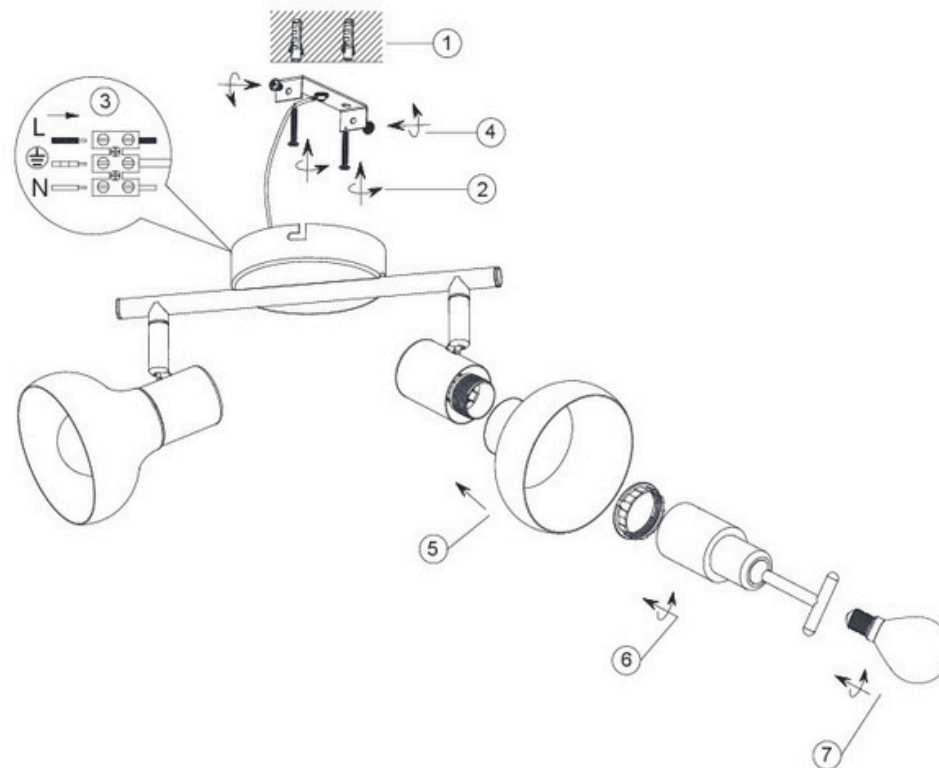

(SR) UPOZORENJE!

Prije početka montaže, pažljivo pročitajte sigurnosne upute!

(UK) ПОПЕРЕДЖЕННЯ!

Перед розбиранням, будь ласка, уважно прочитайте інструкції з техніки безпеки!

**230V~ 50Hz
2 x E14 max.10W**