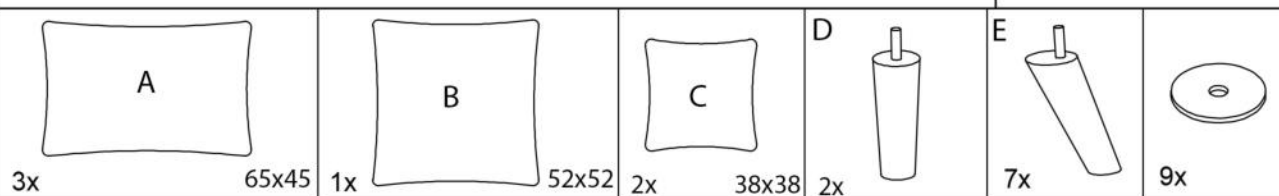

Blackburn (2AL-MaxiRC)(MaxiRC-2AL)

08-02-2021