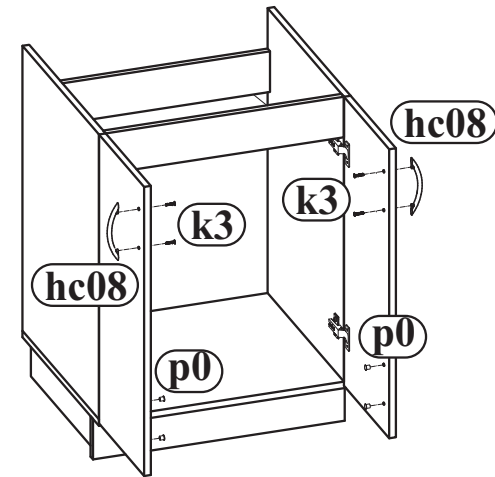

FOX GOLD

FOX BRONZE

**FOX SILVER,
FOX SILVER LUX,
FOX PLATINUM**

Klotz, Block, Griff, Handle, Клосек, Кубик, Uchwyt, Ручка