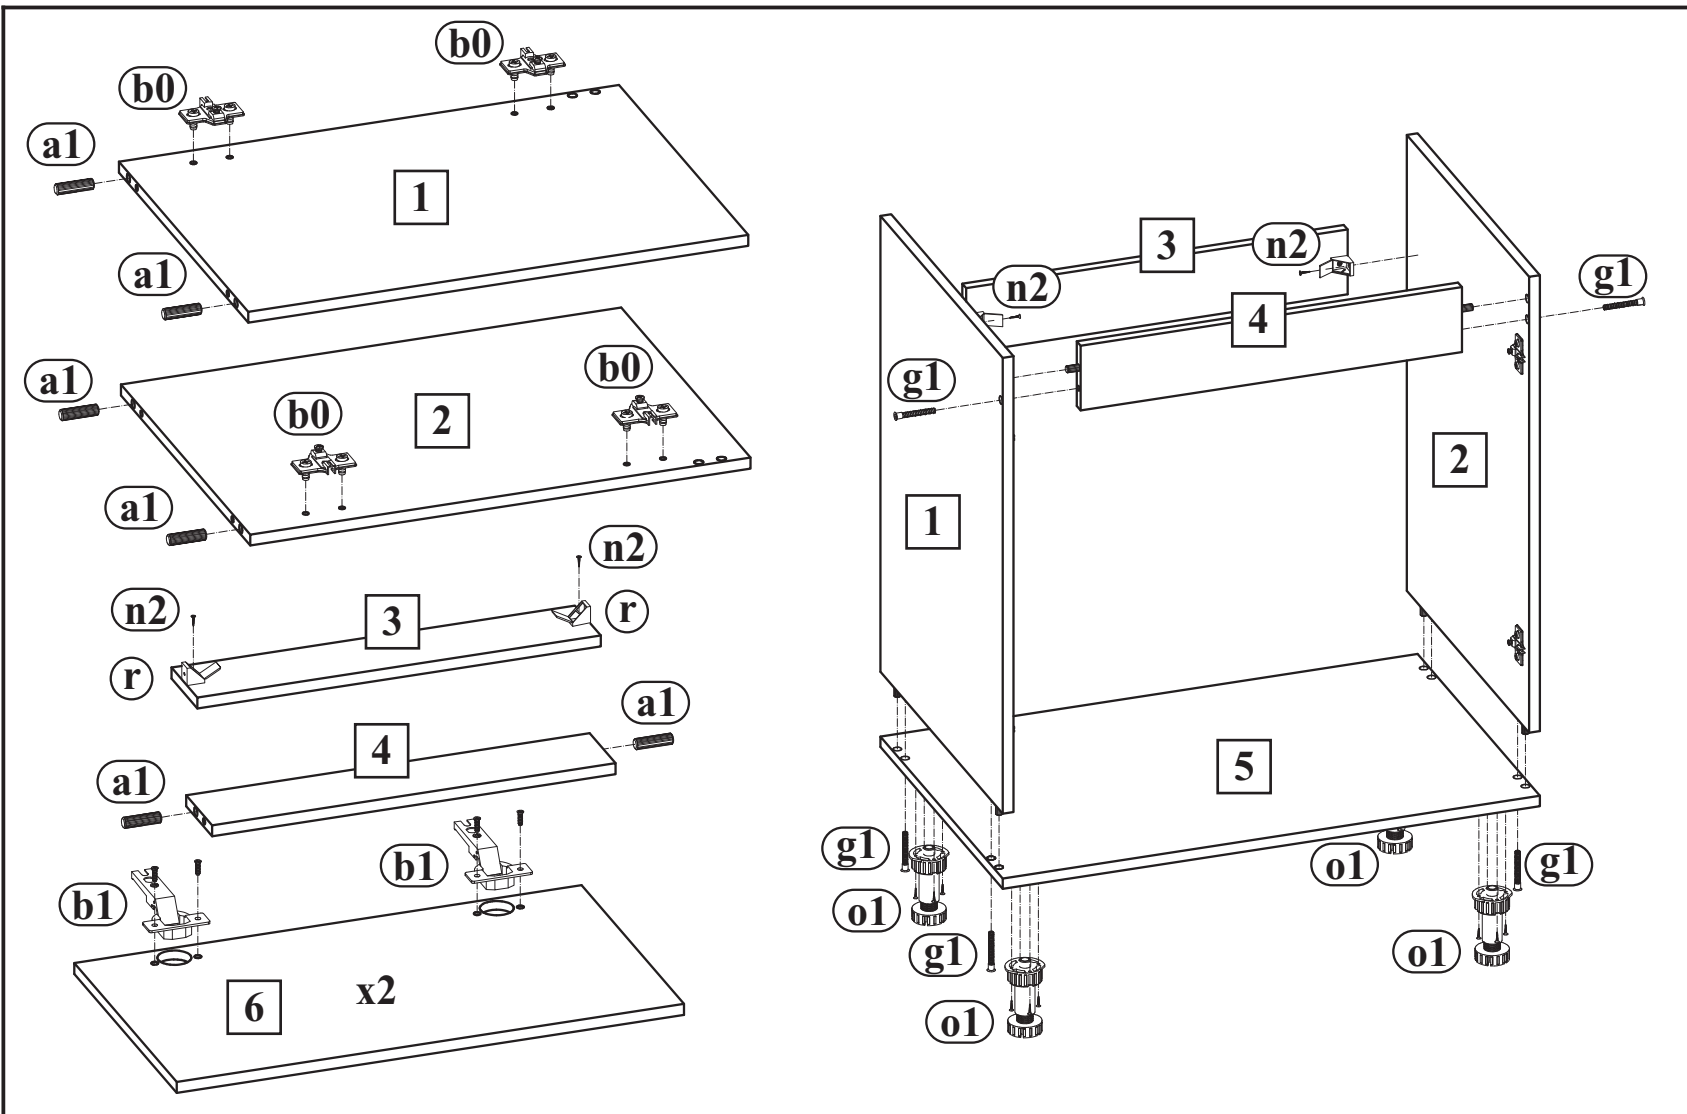

MONTAGEANLEITUNG
 ASSEMBLY INSTRUCTIONS
 INSTRUKCJA MONTAŻU
 ИНСТРУКЦИЯ СБОРКИ
 KÜCHEN SCHRÄNKE
 KITCHEN CABINET
 SZAFKI KUCHEENNE
 КУХОННЫЙ ШКАФЪ

FOX

D8Z

ST fabryka mebli **LPLYT**®

EXTOM
MEBLE

 b1 x4	 c1 Euro 4x13 x8	 g0 x6	 g1 7x50 x6	 n1 3x16 x20	 n2 3,5x16 x28	 o1 x4	 o2 x4	 p0 x4	 r x2	 a1 8x35 x6	 b0 x4
---	--	--	---	--	--	---	---	---	--	---	---