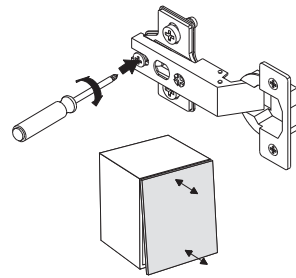

FOX GOLD

FOX BRONZE

**FOX SILVER,
FOX SILVER LUX,
FOX PLATINUM**

Klotz, Block, Griff, Handle, Клосек, Кубик, Uchwyt, Ручка