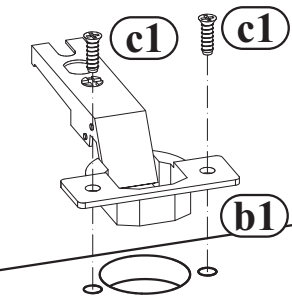

FOX GOLD

FOX BRONZE

**FOX SILVER,
FOX SILVER LUX,
FOX PLATINUM**

Klotz, Block, Griff, Handle, Клосек, Кубик, Uchwyt, Ручка