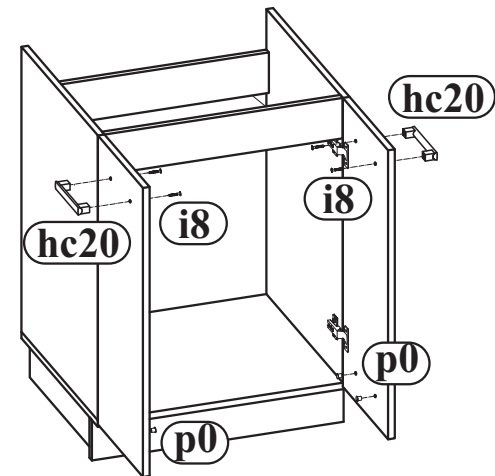

FOX GOLD

FOX BRONZE

**FOX SILVER,
FOX SILVER LUX,
FOX PLATINUM**

Klotz, Block, Griff, Handle, Клосек, Кубик, Uchwyt, Ручка