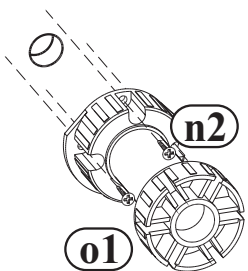

FOX GOLD

FOX BRONZE

**FOX SILVER,
FOX SILVER LUX,
FOX PLATINUM**

Klotz, Block, Griff, Handle, Клосек, Кубик, Uchwyt, Ручка