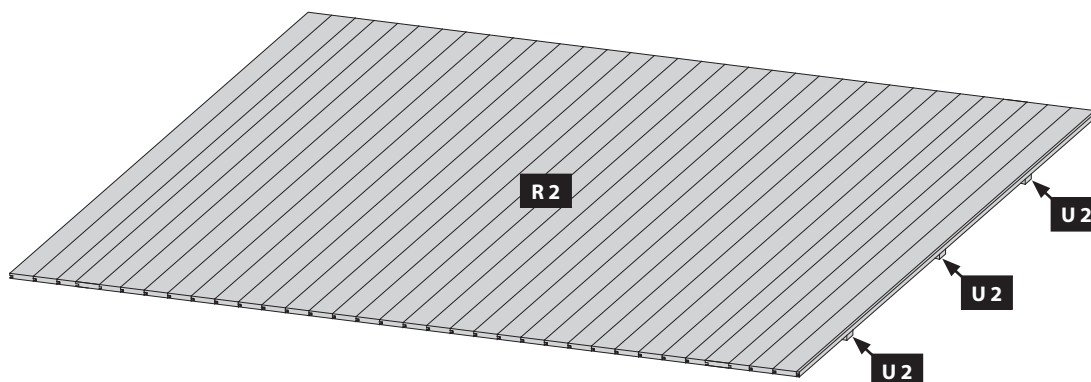

1 x U1	3040 x 95 x 18 mm	ID 42284
4 x U2	3090 x 60 x 40 mm	ID 28694

35 x R2	3000 x 96 x 19 mm	ID 19570
---------	-------------------	----------

350 x	ID 5621
-------	---------

-  Lieber Kunde, achten Sie auf die richtige Aufbau-Variante!
-  Dear customer, pay attention to the correct design variant!
-  Cher client, attention à la version de montage correct!
-  Geachte klant, let dan op de juiste montage-versie!
-  Geachte klant, let dan op de juiste montage-versie!
-  Estimado cliente, prestar atención a la versión montaje correcto!
-  Caro cliente, prestare attenzione alla versione corretto montaggio!
-  Vážení zákazníkú, dbát na správnou montážní verzi!