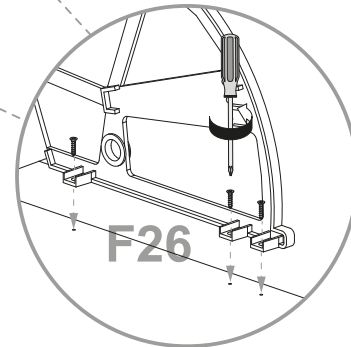

Cod.	Qt.	Dimensions (mm)	Item Code	Box
1	1	1237x254x16	XP_COEASFI2	1/2
2	1	1237x254x16	XP_COEASFI3	1/2
3	1	1688x254x16	XP_CTEASBM3	2/2
4	1	1655x235x16	XP_CTEASKP3	2/2
5	1	1208x219x16	XP_CTEASTR3	2/2
6	1	1208x219x16	XP_CTEASTR2	2/2
7	4	660x61x16	XP_CTEASFA3	2/2
8	4	660x22x70	XP_CTEASFA1-1	2/2
9	2	302x210x10	XP_CTEASRP2	2/2
10	2	1228x674x3	XP_SCEAS02	2/2
11	1	1228x319x3	XP_SCEAS01	2/2
12	6	654x383x16	XP_COEASAR1	1/2
13	1	1227x335x16	XP_COEASAA1	2/2
14	12	646x140x10	XP_CTEASFA2	1/2
15	6	646x90x10	XP_CTEASFA1	1/2

9

10

11

12

13

14

15

16

17

18

19

1

20

21

22

23

24

25

26

Ø3,5x16mm n.6

Ø10 n.2

27

28