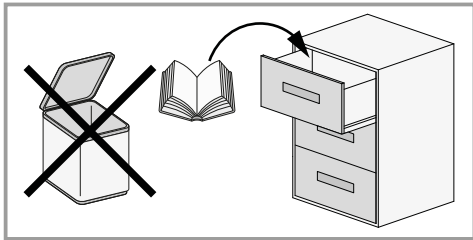

Schuhschrank 1 Tür + 6 Klapptüren

Easy

- Ⓚ Montageanleitung
- ⒸⓀ Assembly instructions
- Ⓜ Istruzioni di montaggio
- Ⓕ Notice de montage
- ⓃⓁ handleiding voor de montage

A  Ø15x13mm n.16	B  n.16	C  Ø8x30mm n.40	D8  Ø6x13mm n.12	D6  n.4	D7  n.4
F  Ø5x50mm n.8	F3  Ø3x12mm n.36	F5  Ø3,5x16mm n.6	F7  Ø3,5x25mm n.10	F24  Ø4x16mm n.4	F25  Ø4x20mm n.12
F26  Ø4x18mm n.36	G8  n.4	L2  Ø20 n.10	L7  Ø10 n.14	L15  Ø20 n.4	M  n.20
M1  n.10	N  n.4	N2  n.8	N35  n.1	O10  n.3	
O29  28 mm n.3	N34c  x2	N34d  x2	N34e  x2	N34a  n.6	N34b  n.6
				Z  n.1	12

D **Sicherheitshinweise**

Das Dreieck erinnert Sie während der Montage an die folgenden Hinweise.

1 Fachkundige Montage erforderlich. Unsachgemäße Montage kann zu Unfällen führen. Da es viele verschiedene Wandmaterialien gibt, sind Schrauben für die Wandbefestigung nicht beige packt. Ggf. sollte man sich beim Eisenwarenfachhandel nach geeignetem Befestigungsmaterial erkundigen.