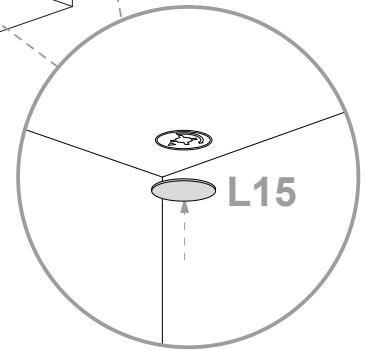

Cod.	Qt.	Dimensions (mm)	Item Code	Box
1	1	1237x254x16	XP_COEASFI2	1/2
2	1	1237x254x16	XP_COEASFI3	1/2
3	1	1688x254x16	XP_CTEASBM3	2/2
4	1	1655x235x16	XP_CTEASKP3	2/2
5	1	1208x219x16	XP_CTEASTR3	2/2
6	1	1208x219x16	XP_CTEASTR2	2/2
7	4	660x61x16	XP_CTEASFA3	2/2
8	4	660x22x70	XP_CTEASFA1-1	2/2
9	2	302x210x10	XP_CTEASRP2	2/2
10	2	1228x674x3	XP_SCEAS02	2/2
11	1	1228x319x3	XP_SCEAS01	2/2
12	6	654x383x16	XP_COEASAR1	1/2
13	1	1227x335x16	XP_COEASAA1	2/2
14	12	646x140x10	XP_CTEASFA2	1/2
15	6	646x90x10	XP_CTEASFA1	1/2

9

10

11

12

13

14

15

16

17

18

19

1

20

21

22

23

24

25

26

Ø3,5x16mm n.6

Ø10 n.2

27

28