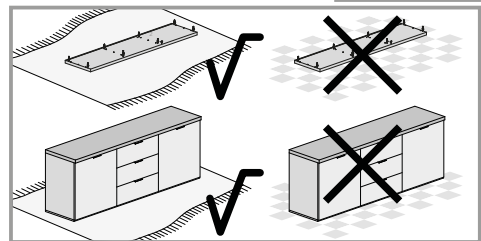

Cod.	Qt.	Dimensions (mm)	Item Code	Box
1	1	1237x254x16	XP_COEASFI2	1/2
2	1	1237x254x16	XP_COEASFI3	1/2
3	1	1688x254x16	XP_CTEASBM3	2/2
4	1	1655x235x16	XP_CTEASKP3	2/2
5	1	1208x219x16	XP_CTEASTR3	2/2
6	1	1208x219x16	XP_CTEASTR2	2/2
7	4	660x61x16	XP_CTEASFA3	2/2
8	4	660x22x70	XP_CTEASFA1-1	2/2
9	2	302x210x10	XP_CTEASRP2	2/2
10	2	1228x674x3	XP_SCEAS02	2/2
11	1	1228x319x3	XP_SCEAS01	2/2
12	6	654x383x16	XP_COEASAR1	1/2
13	1	1227x335x16	XP_COEASAA1	2/2
14	12	646x140x10	XP_CTEASFA2	1/2
15	6	646x90x10	XP_CTEASFA1	1/2