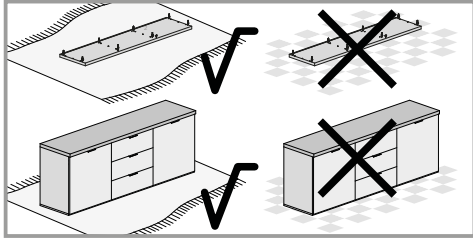

Schuhschrank 1 Tür + 6 Klapptüren

Easy

- Ⓚ Montageanleitung
- ⒸⓀ Assembly instructions
- Ⓜ Istruzioni di montaggio
- Ⓕ Notice de montage
- ⓃⓁ handleiding voor de montage

A  Ø15x13mm n.16	B  n.16	C  Ø8x30mm n.40	D8  Ø6x13mm n.12	D6  n.4	D7  n.4
F  Ø5x50mm n.8	F3  Ø3x12mm n.36	F5  Ø3,5x16mm n.6	F7  Ø3,5x25mm n.10	F24  Ø4x16mm n.4	F25  Ø4x20mm n.12
F26  Ø4x18mm n.36	G8  n.4	L2  Ø20 n.10	L7  Ø10 n.14	L15  Ø20 n.4	M  n.20
M1  n.10	N  n.4	N2  n.8	N35  n.1	O10  n.3	
O29  28 mm n.3	N34c  x2	N34d  x2	N34e  x2	N34a  n.6	N34b  n.6
				Z  n.1	12

D **Sicherheitshinweise**

Das Dreieck erinnert Sie während der Montage an die folgenden Hinweise.

1 Fachkundige Montage erforderlich. Unsachgemäße Montage kann zu Unfällen führen. Da es viele verschiedene Wandmaterialien gibt, sind Schrauben für die Wandbefestigung nicht beige packt. Ggf. sollte man sich beim Eisenwarenfachhandel nach geeignetem Befestigungsmaterial erkundigen.