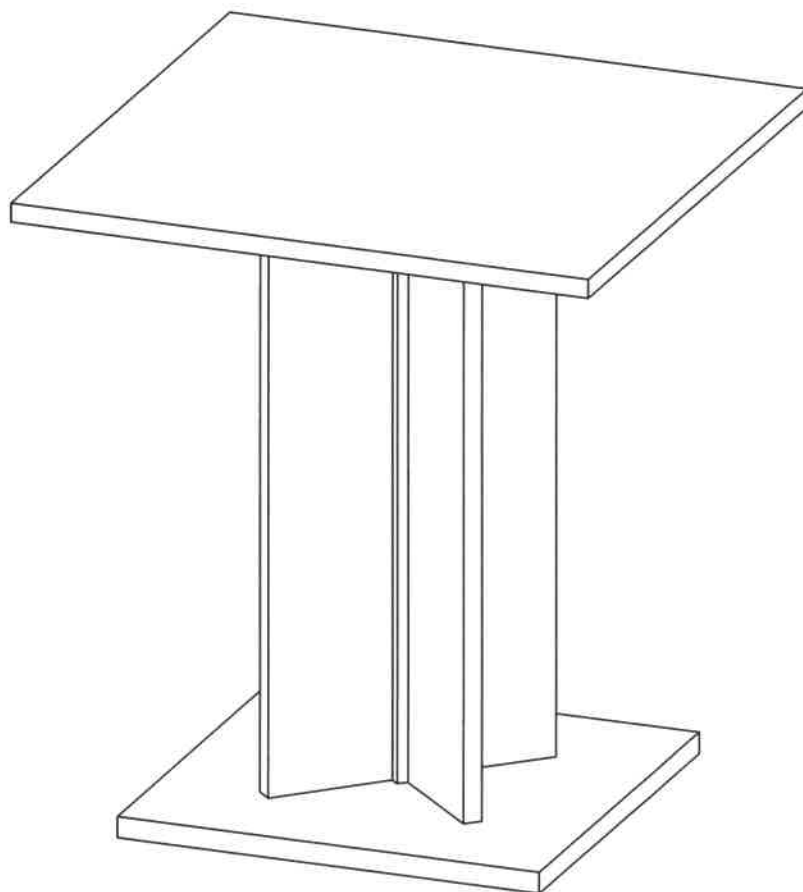

Art. Nr. 14905029

- | | |
|---------------------------------------|-----------------------------------|
| D Montagenleitung | GB Assembly Instructions |
| FR Notice de montage | IT Istruzioni di montaggio |
| NL Handleiding voor de montage | PL Instrukcja montażu |
| CZ Montážní návod | SK Návod na montáž |
| HU Szerelési útmutató | RO Instrucțiuni de montaj |
| TR Montaj talimatı | RU Инструкция по монтажу |
| SLO Navodila za montažo | HR Shema montaže |