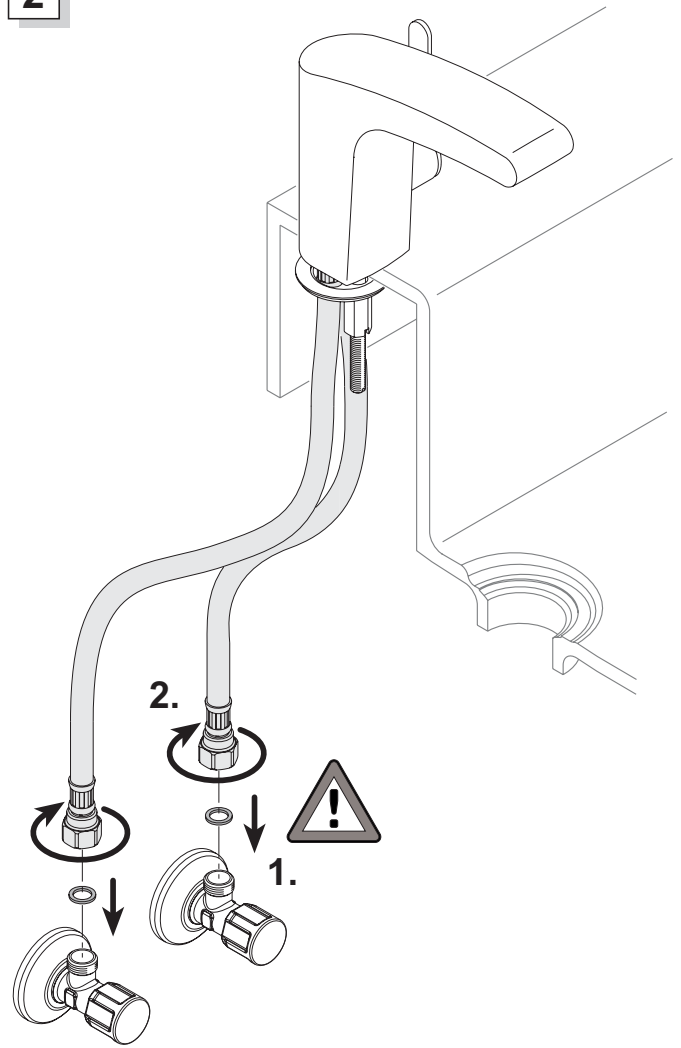

**51602 01 0100**

**Einhebel Waschtischmischer ohne Zugstangen-Ablaufgarnitur**

**KEUCO**

KEUCO GmbH & Co.KG  
 Postfach 1365  
 D-58653 Hemer  
 Telefon +49 2372 90 4-0  
 Telefax +49 2372 90 42 36  
 info@keuco.de  
 www.keuco.de

Teile - Nr.: 70753

1

2

i