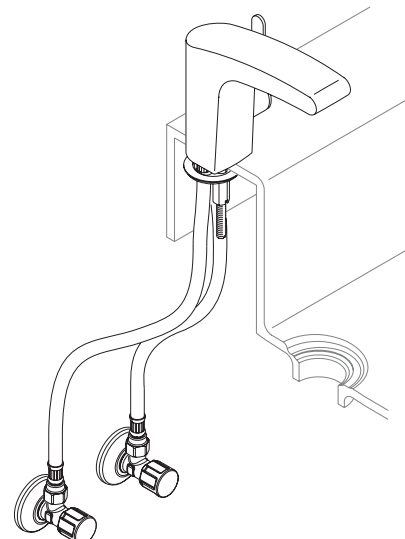

**51602 01 0100**

**Einhebel Waschtischmischer ohne Zugstangen-Ablaufgarnitur**

**KEUCO**

KEUCO GmbH & Co.KG  
 Postfach 1365  
 D-58653 Hemer  
 Telefon +49 2372 90 4-0  
 Telefax +49 2372 90 42 36  
 info@keuco.de  
 www.keuco.de