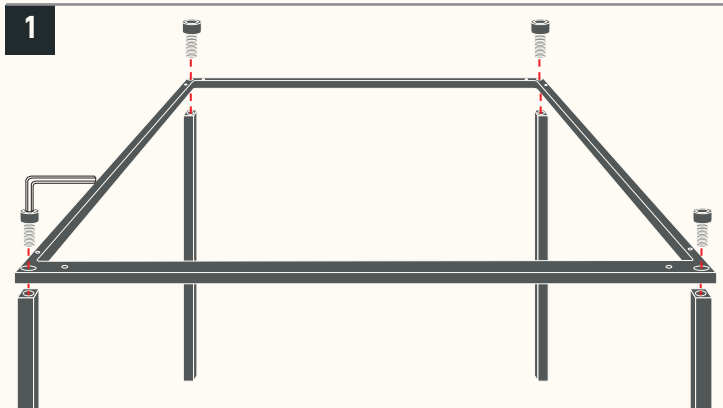

PERFEKT! 🎉😘

Wir sind ein junges Unternehmen und freuen uns über Deine positiven Bewertungen, Anregungen und Erfahrungen.

@naturalgoodsberlin

Teile Dein DIY-Projekt und sei Anderen eine Inspiration.