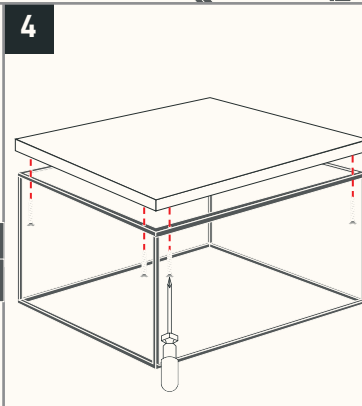

PERFEKT! 🎉😘

Wir sind ein junges Unternehmen und freuen uns über Deine positiven Bewertungen, Anregungen und Erfahrungen.

@naturalgoodsberlin

Teile Dein DIY-Projekt und sei Anderen eine Inspiration.