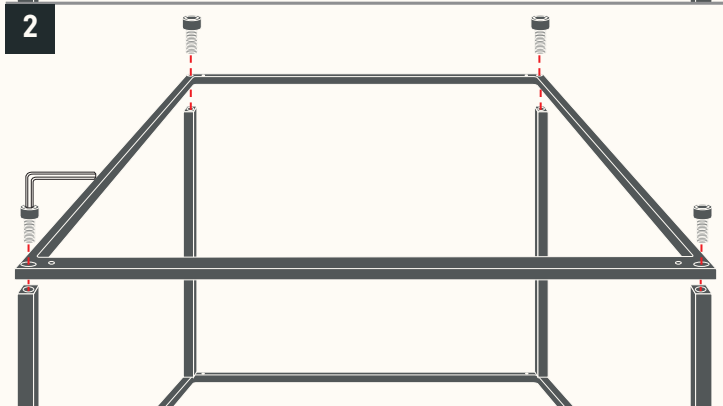

PERFEKT! 🎉😘

Wir sind ein junges Unternehmen und freuen uns über Deine positiven Bewertungen, Anregungen und Erfahrungen.

@naturalgoodsberlin

Teile Dein DIY-Projekt und sei Anderen eine Inspiration.