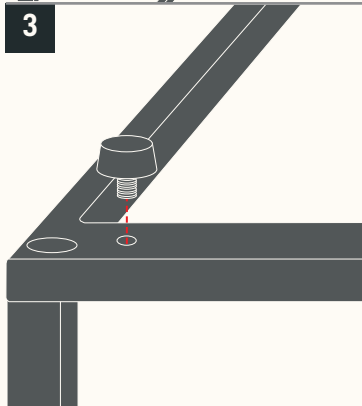

PERFEKT! 🎉😘

Wir sind ein junges Unternehmen und freuen uns über Deine positiven Bewertungen, Anregungen und Erfahrungen.

@naturalgoodsberlin

Teile Dein DIY-Projekt und sei Anderen eine Inspiration.