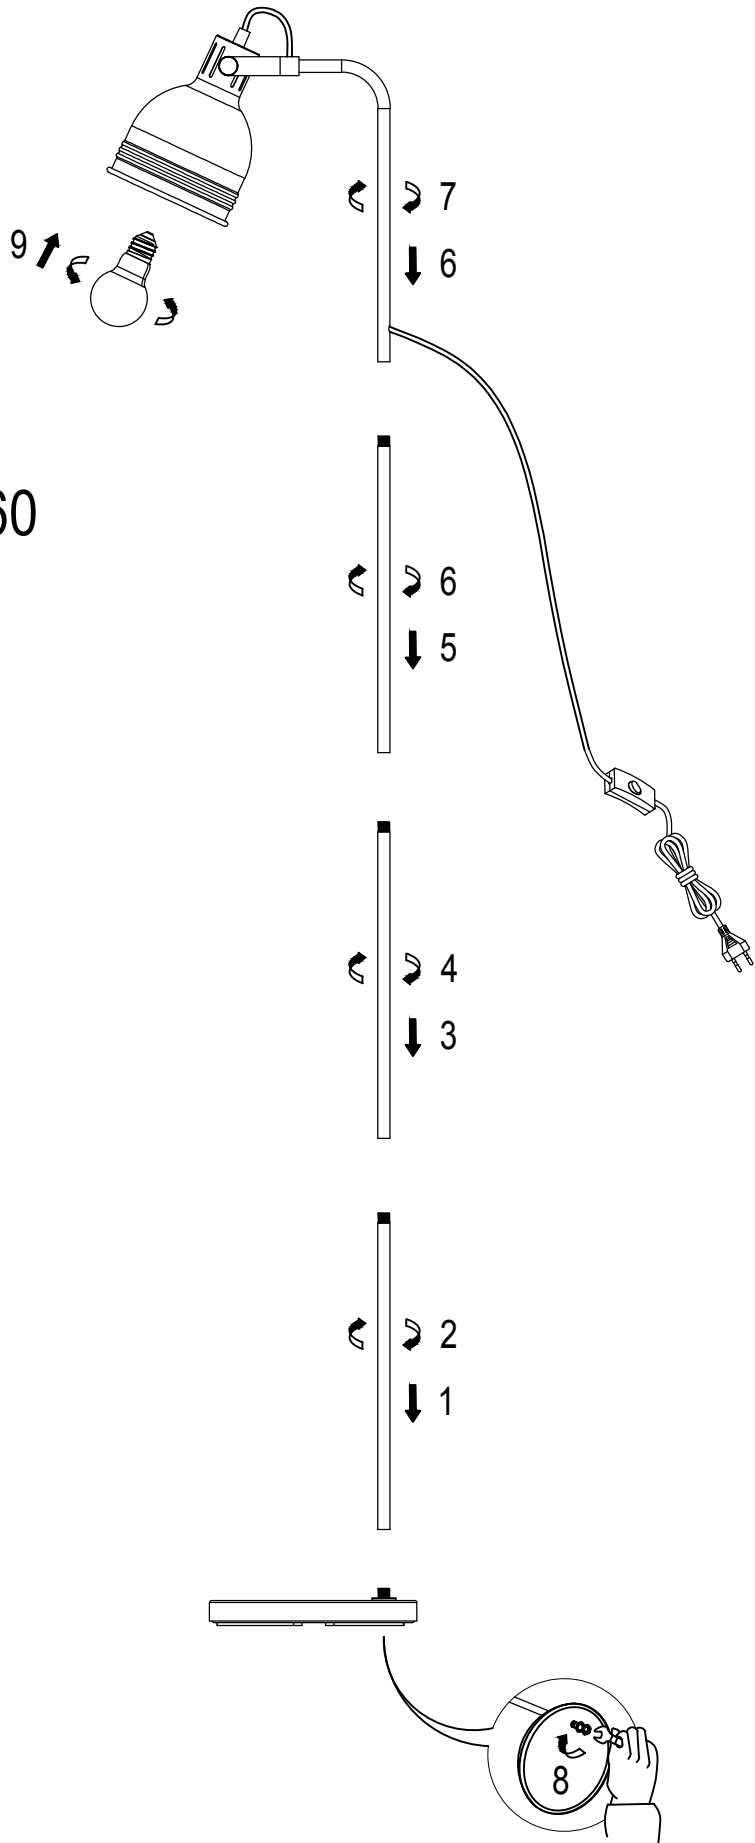

48149_48160