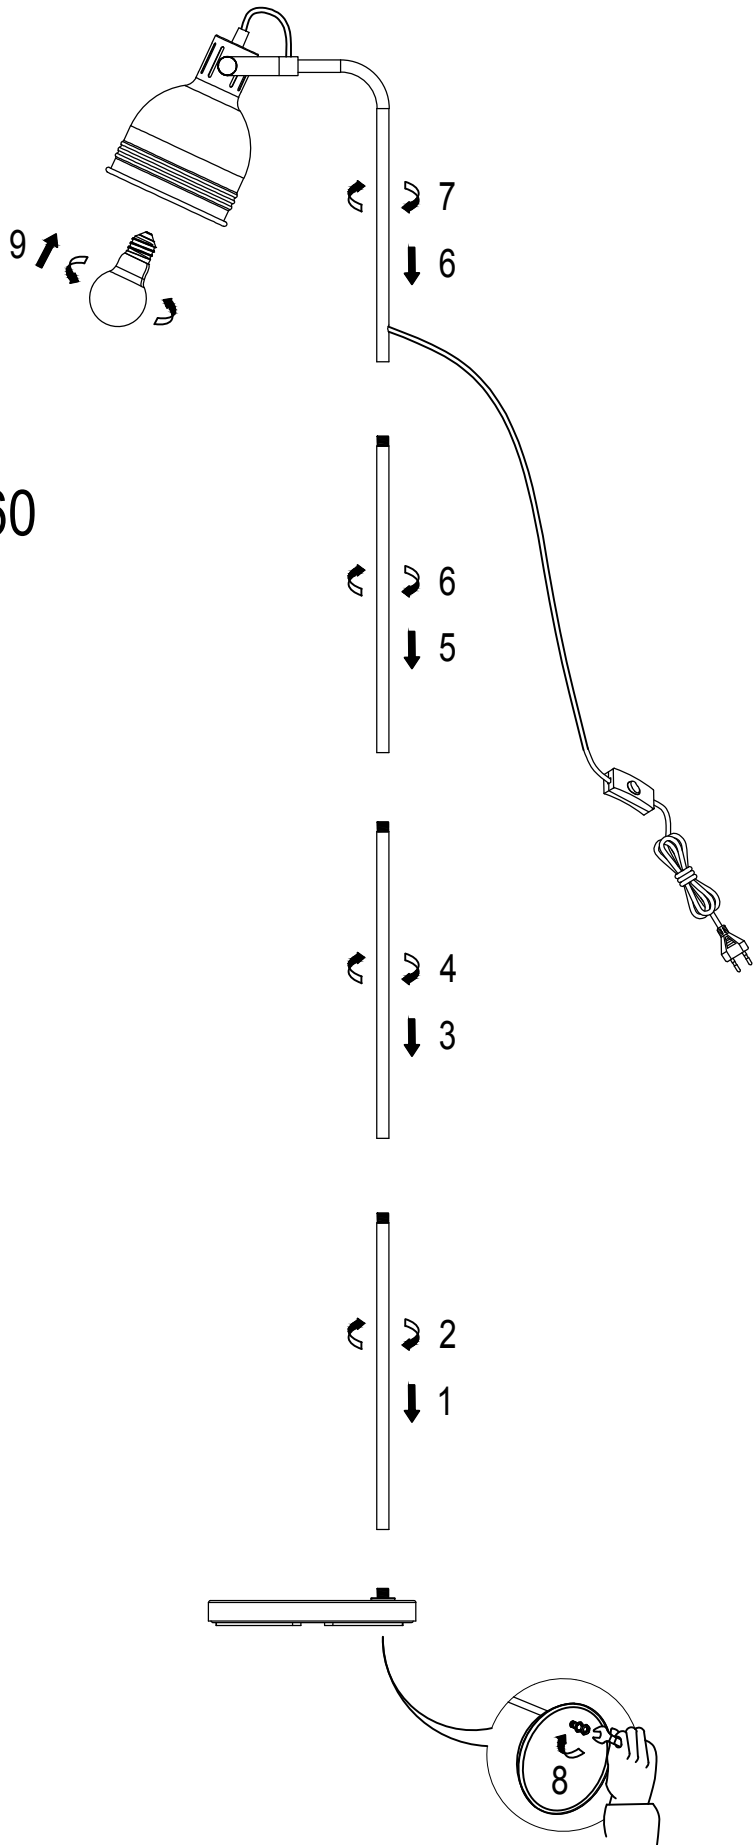

48149_48160