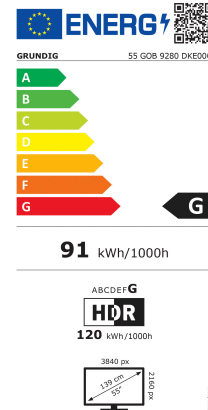

EAN: 4013833056355

Modellbezeichnung: 55 GOB 9280

Farbe: Schwarz

Bestellnummer: DKE000