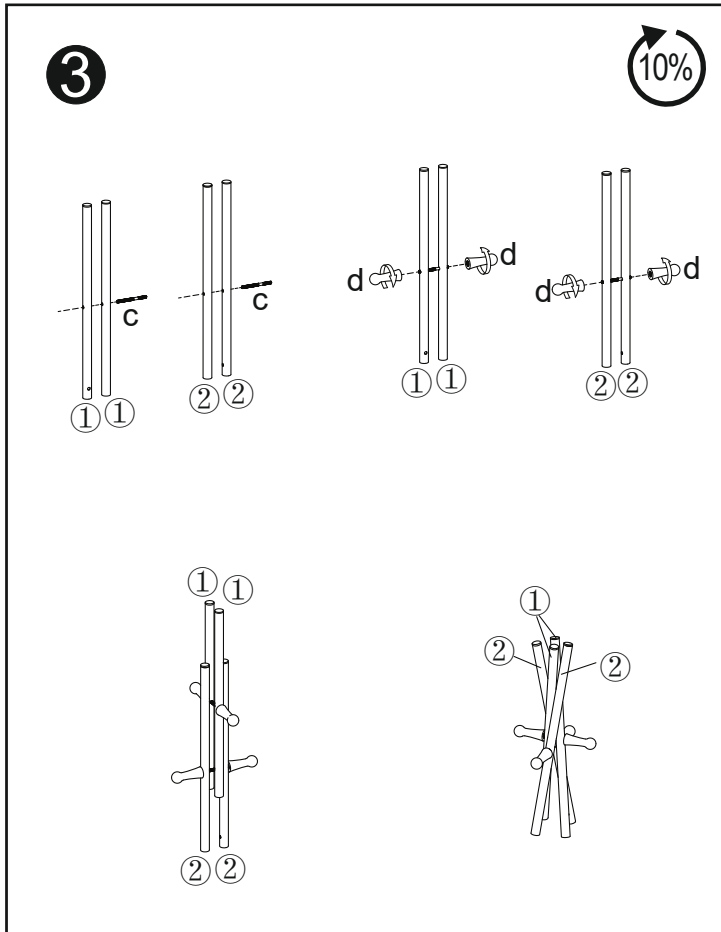

- Ⓓ Montageanleitung
- ⒼⒷ Assembly Instructions
- Ⓕ Instructions de montage
- Ⓔ Instrucciones de montaje
- Ⓘ Istruzioni per il montaggio
- ⒹⓁ Montage-instructie

- Ⓟ Instruções de montagem
- ⒹⓀ Montagevejledning
- Ⓔ Monteringsanvisning
- ⓅⓁ Instrukcja montażu
- ⒼⓇ Οδηγία μοντάζ
- ⒸⓏ Návod k montáži

- ⒺⓁ Navodilo za montažo
- ⒺⓀ Návod na montáž
- Ⓕ Szerelési útmutató
- ⒼⓇⓁ Инструкція по монтажу
- ⒻⓀ Montaj kılavuzu