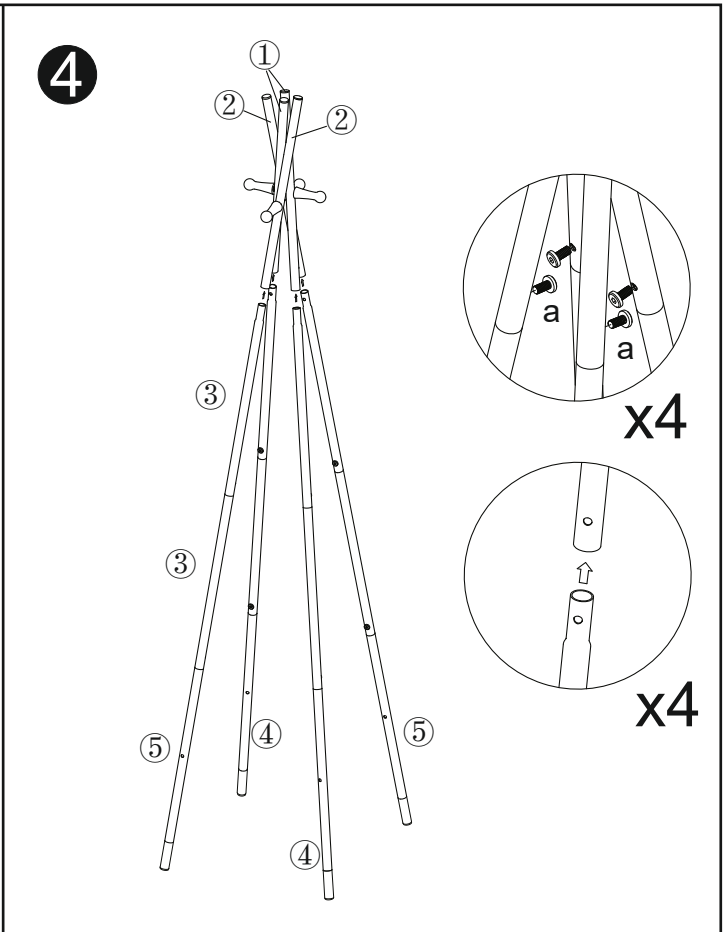

- Ⓓ Montageanleitung
- ⒼⒷ Assembly Instructions
- Ⓕ Instructions de montage
- Ⓔ Instrucciones de montaje
- Ⓘ Istruzioni per il montaggio
- ⒹⓁ Montage-instructie

- Ⓟ Instruções de montagem
- ⒹⓀ Montagevejledning
- Ⓔ Monteringsanvisning
- ⓅⓁ Instrukcja montażu
- ⒼⓇ Οδηγία μοντάζ
- ⒸⓏ Návod k montáži

- ⒺⓁ Navodilo za montažo
- ⒺⓀ Návod na montáž
- Ⓕ Szerelési útmutató
- ⒼⓇⓁ Инструкція по монтажу
- ⒻⓀ Montaj kılavuzu