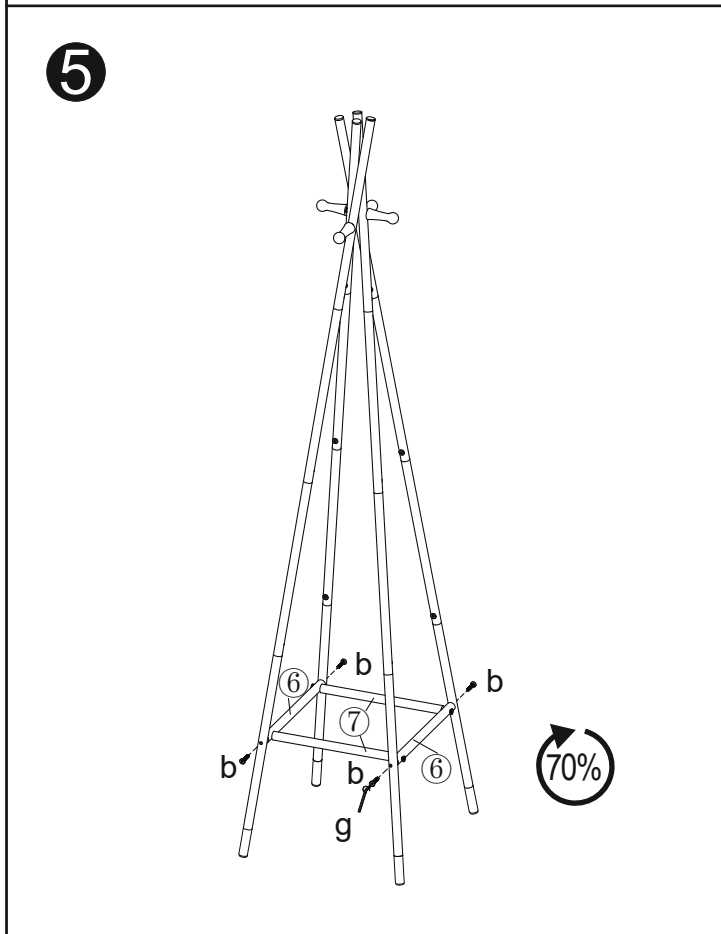

- Ⓓ Montageanleitung
- ⒼⒷ Assembly Instructions
- Ⓕ Instructions de montage
- Ⓔ Instrucciones de montaje
- Ⓘ Istruzioni per il montaggio
- ⒹⓁ Montage-instructie

- Ⓟ Instruções de montagem
- ⒹⓀ Montagevejledning
- Ⓔ Monteringsanvisning
- ⓅⓁ Instrukcja montażu
- ⒼⓇ Οδηγία μοντάζ
- ⒸⓏ Návod k montáži

- ⒺⓁ Navodilo za montažo
- ⒺⓀ Návod na montáž
- Ⓕ Szerelési útmutató
- ⒼⓇⓁ Инструкція по монтажу
- ⒻⓀ Montaj kılavuzu