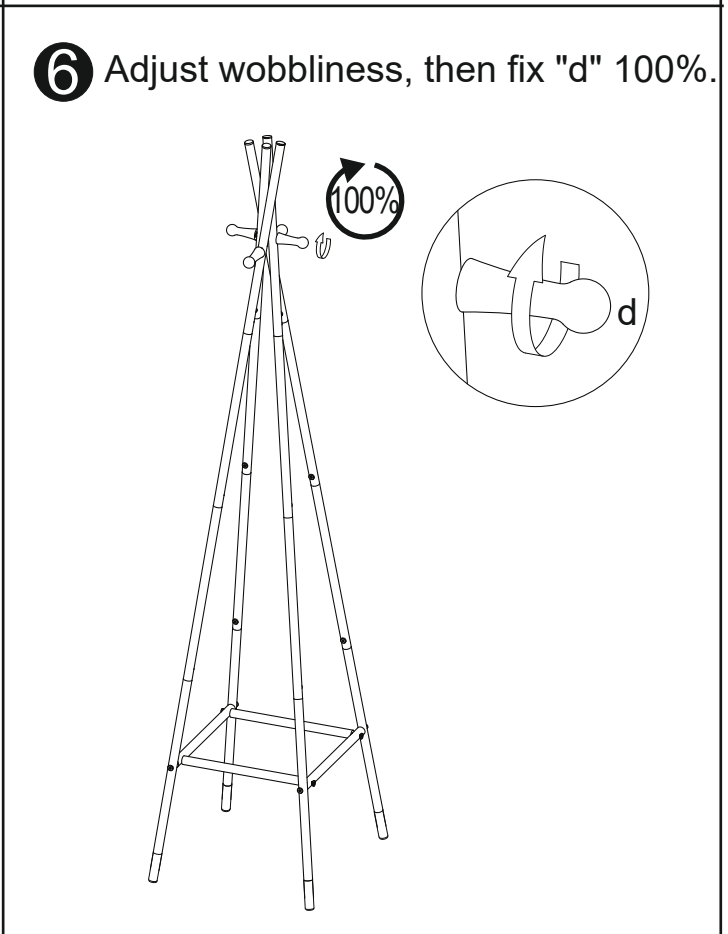

- Ⓓ Montageanleitung
- ⒼⒷ Assembly Instructions
- Ⓕ Instructions de montage
- Ⓔ Instrucciones de montaje
- Ⓘ Istruzioni per il montaggio
- ⒹⓁ Montage-instructie

- Ⓟ Instruções de montagem
- ⒹⓀ Montagevejledning
- Ⓔ Monteringsanvisning
- ⓅⓁ Instrukcja montażu
- ⒼⓇ Οδηγία μοντάζ
- ⒸⓏ Návod k montáži

- ⒺⓁ Navodilo za montažo
- ⒺⓀ Návod na montáž
- Ⓕ Szerelési útmutató
- ⒼⓇⓁ Инструкція по монтажу
- ⒻⓀ Montaj kılavuzu