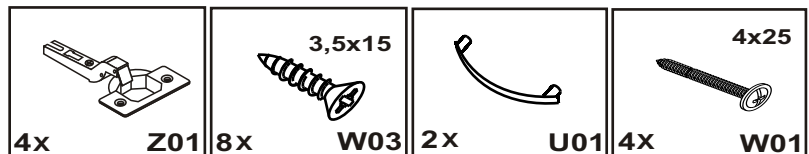

Optimus 01

38001

NR	DIM	QTE	COLLI
1	828x345x15	1	1/1
2	828x345x15	1	1/1
3	740x352x22	1	1/1
4	709x323x15	1	1/1
5	709x80x15	1	1/1
6	708x315x15	2	1/1
7	744x350x15	1	1/1
8	744x350x15	1	1/1
9	765x734x2	1	1/1

1

2

3

4

5

6

-  1x E02
-  1x F01
-  1x F11
-  1x P01
-  4x13
2x W07
-  8x E01

7