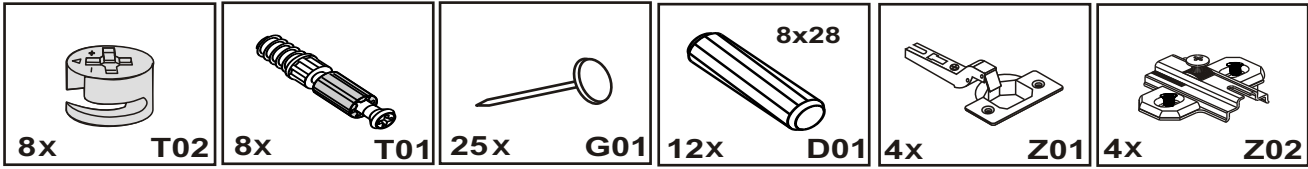

Optimus 01

38001

NR	DIM	QTE	COLLI
1	828x345x15	1	1/1
2	828x345x15	1	1/1
3	740x352x22	1	1/1
4	709x323x15	1	1/1
5	709x80x15	1	1/1
6	708x315x15	2	1/1
7	744x350x15	1	1/1
8	744x350x15	1	1/1
9	765x734x2	1	1/1

1

2

3

4

5

6

-  1x E02
-  1x F01
-  1x F11
-  1x P01
-  4x13
2x W07
-  8x E01

7