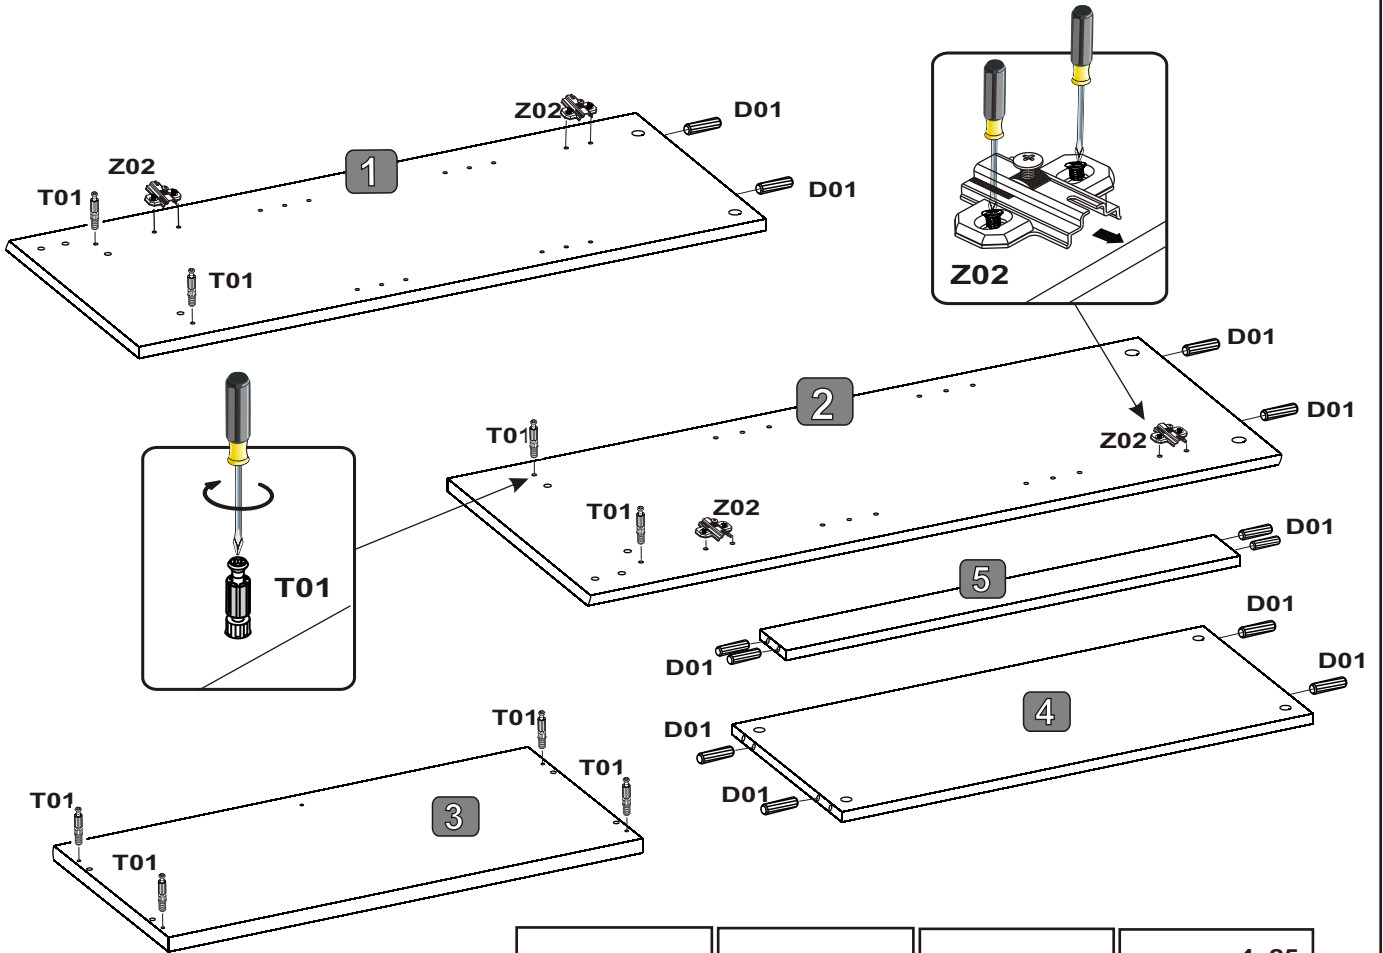

Optimus 01

38001

NR	DIM	QTE	COLLI
1	828x345x15	1	1/1
2	828x345x15	1	1/1
3	740x352x22	1	1/1
4	709x323x15	1	1/1
5	709x80x15	1	1/1
6	708x315x15	2	1/1
7	744x350x15	1	1/1
8	744x350x15	1	1/1
9	765x734x2	1	1/1

1

2

3

4

5

6

-  1x E02
-  1x F01
-  1x F11
-  1x P01
-  4x13
2x W07
-  8x E01

7