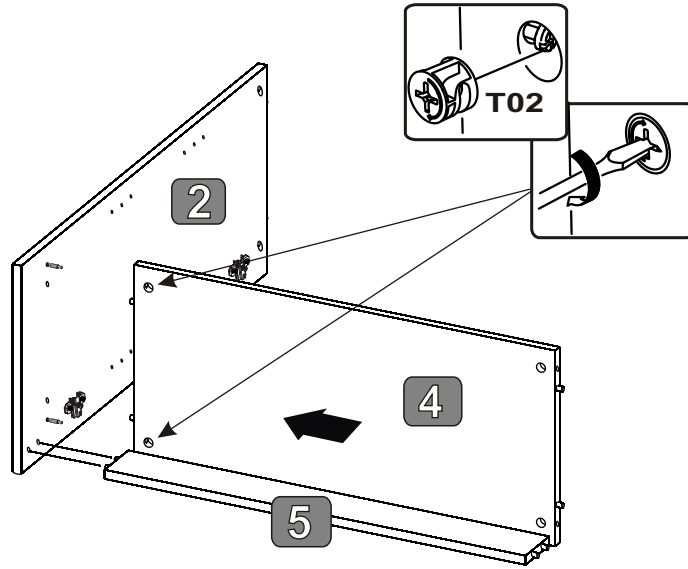

Optimus 01

38001

NR	DIM	QTE	COLLI
1	828x345x15	1	1/1
2	828x345x15	1	1/1
3	740x352x22	1	1/1
4	709x323x15	1	1/1
5	709x80x15	1	1/1
6	708x315x15	2	1/1
7	744x350x15	1	1/1
8	744x350x15	1	1/1
9	765x734x2	1	1/1

1

2

3

4

5

6

-  1x E02
-  1x F01
-  1x F11
-  1x P01
-  4x13
2x W07
-  8x E01

7