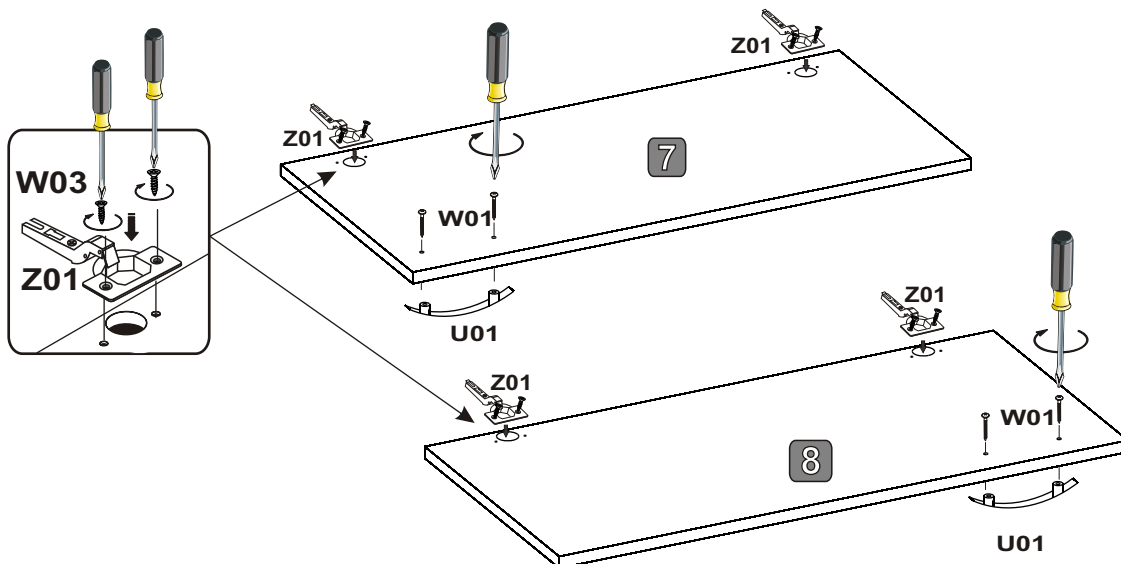

Optimus 01

38001

NR	DIM	QTE	COLLI
1	828x345x15	1	1/1
2	828x345x15	1	1/1
3	740x352x22	1	1/1
4	709x323x15	1	1/1
5	709x80x15	1	1/1
6	708x315x15	2	1/1
7	744x350x15	1	1/1
8	744x350x15	1	1/1
9	765x734x2	1	1/1

1

2

3

4

5

6

-  1x E02
-  1x F01
-  1x F11
-  1x P01
-  4x13
2x W07
-  8x E01

7