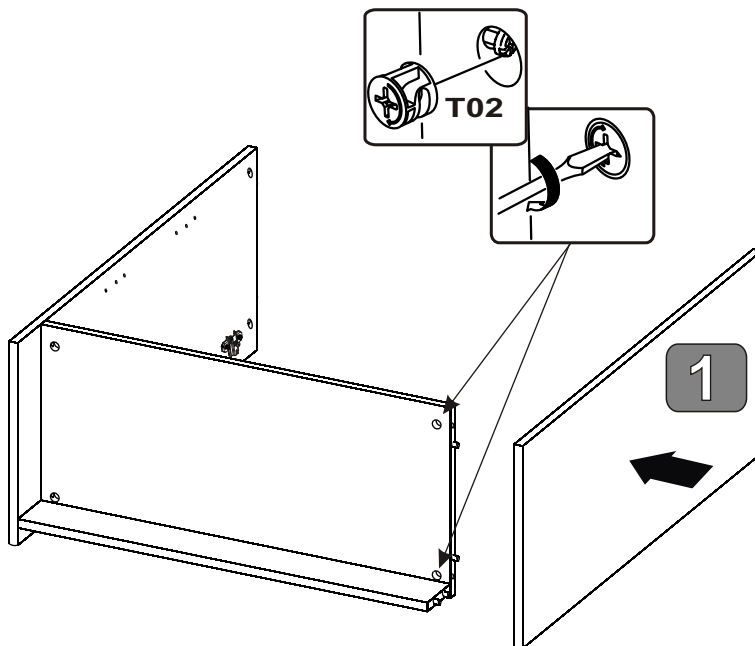

Optimus 01

38001

NR	DIM	QTE	COLLI
1	828x345x15	1	1/1
2	828x345x15	1	1/1
3	740x352x22	1	1/1
4	709x323x15	1	1/1
5	709x80x15	1	1/1
6	708x315x15	2	1/1
7	744x350x15	1	1/1
8	744x350x15	1	1/1
9	765x734x2	1	1/1

1

2

3

4

5

6

-  1x E02
-  1x F01
-  1x F11
-  1x P01
-  4x13
2x W07
-  8x E01

7