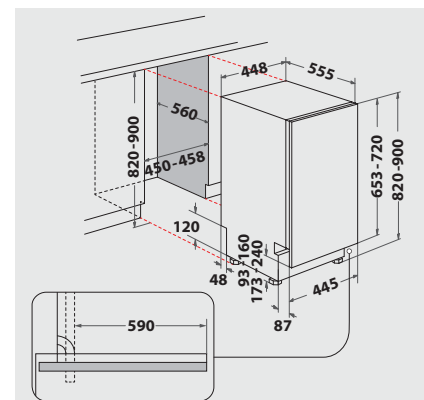

Technische Daten

- 220-240 Volt
- Absicherung 10 Ampere
- Anschlusskabellänge 130 cm
- Warmwasseranschluss bis 60 °C möglich
- Gerätemaße (HxTxB): 820x555x448 mm

WPRO-Zubehör (optional)

- CALBLOCK+ Antikalk-Filter CAL300, EAN 8015250608076
- 3 in 1 Entkalker für Waschmaschinen und Geschirrspüler, 12er Pack DES124, EAN 8015250583267