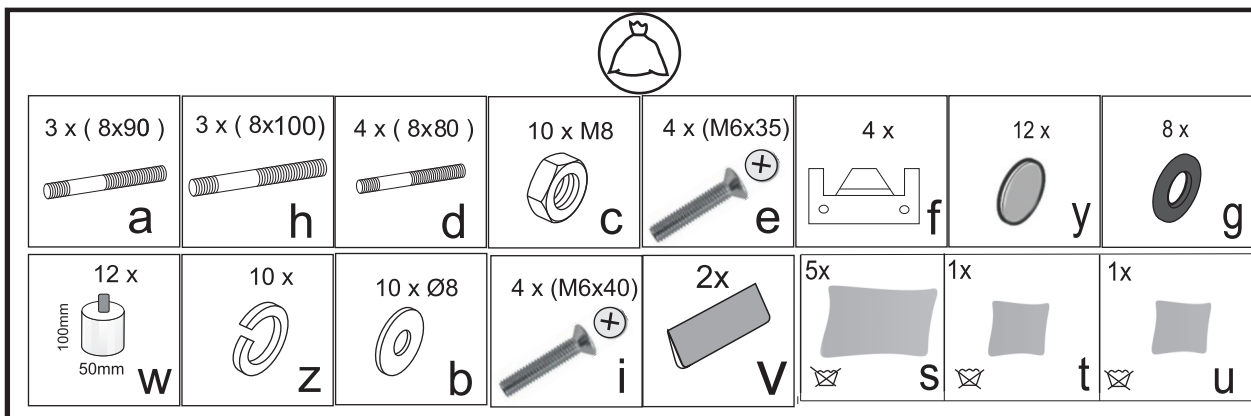

# CANNES

- (DE) Montageanleitung
- (PL) Instrukcja montażu
- (NL) Handleiding voor de montage
- (GB) Assembly instructions
- (TR) Montaj talimatı
- (RU) Инструкция по монтажу
- (IT) Istruzioni di montaggio
- (FR) Notice de montage
- (RO) Instrucțiuni de asamblare
- (SK) Montážny návod
- (CZ) Montážní návod
- (HU) Szerelési útmutató

2:R

3 x (8x90) a	3 x (8x100) h	4 x (8x80) d	10 x M8 c	4 x (M6x35) e	4 x f	12 x y	8 x g
12 x 100mm 50mm w	10 x z	10 x Ø8 b	4 x (M6x40) i	2x v	5x s	1x t	1x u

CANNES - R

CANNES - R