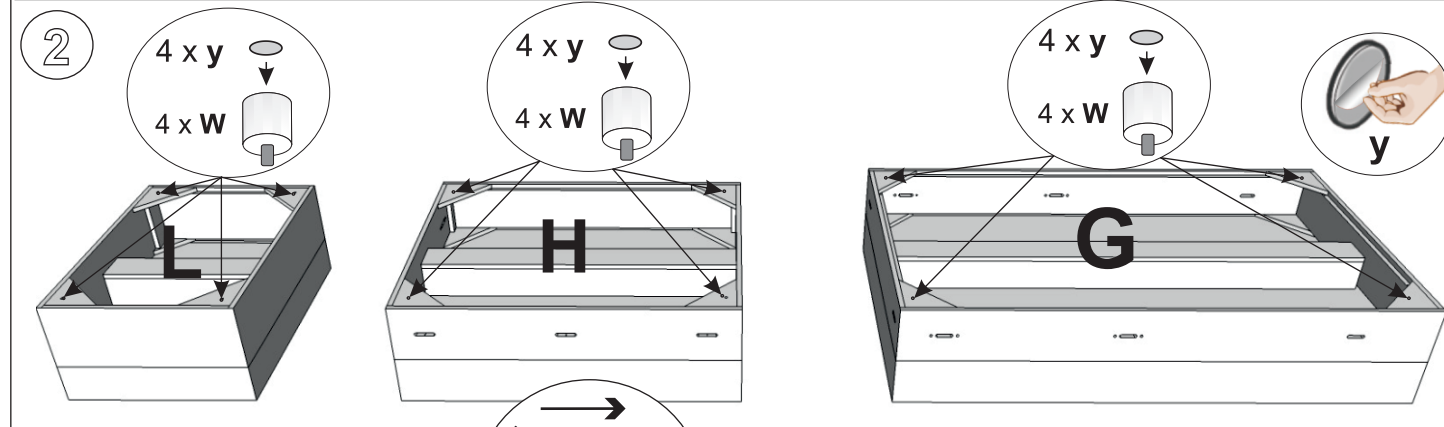

# CANNES

- (DE) Montageanleitung
- (PL) Instrukcja montażu
- (NL) Handleiding voor de montage
- (GB) Assembly instructions
- (TR) Montaj talimatı
- (RU) Инструкция по монтажу
- (IT) Istruzioni di montaggio
- (FR) Notice de montage
- (RO) Instrucțiuni de asamblare
- (SK) Montážny návod
- (CZ) Montážní návod
- (HU) Szerelési útmutató

2:R

3 x (8x90) a	3 x (8x100) h	4 x (8x80) d	10 x M8 c	4 x (M6x35) e	4 x f	12 x y	8 x g
12 x 100mm 50mm w	10 x z	10 x Ø8 b	4 x (M6x40) i	2x v	5x s	1x t	1x u

CANNES - R

CANNES - R