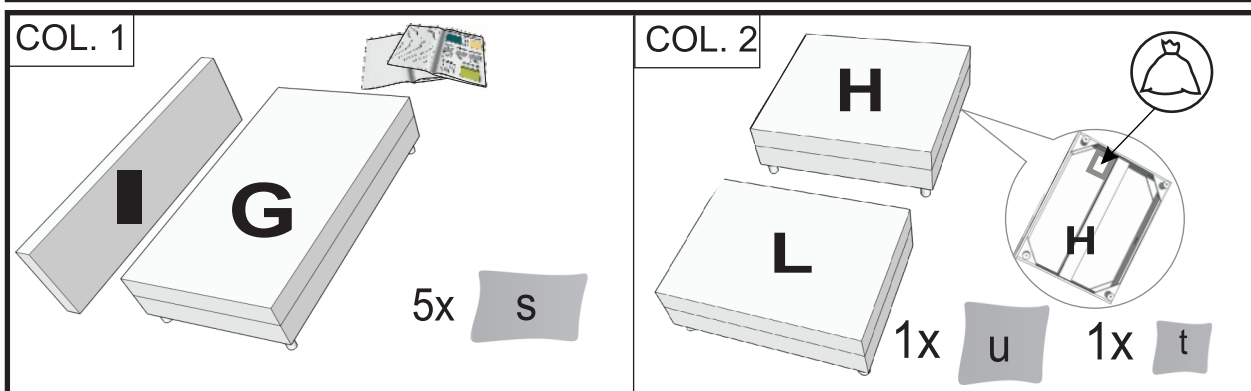

# CANNES

- (DE) Montageanleitung
- (PL) Instrukcja montażu
- (NL) Handleiding voor de montage
- (GB) Assembly instructions
- (TR) Montaj talimatı
- (RU) Инструкция по монтажу
- (IT) Istruzioni di montaggio
- (FR) Notice de montage
- (RO) Instrucțiuni de asamblare
- (SK) Montážny návod
- (CZ) Montážní návod
- (HU) Szerelési útmutató

2:R

3 x (8x90) a	3 x (8x100) h	4 x (8x80) d	10 x M8 c	4 x (M6x35) e	4 x f	12 x y	8 x g
12 x 100mm 50mm w	10 x z	10 x Ø8 b	4 x (M6x40) i	2x v	5x s	1x t	1x u

CANNES - R

CANNES - R