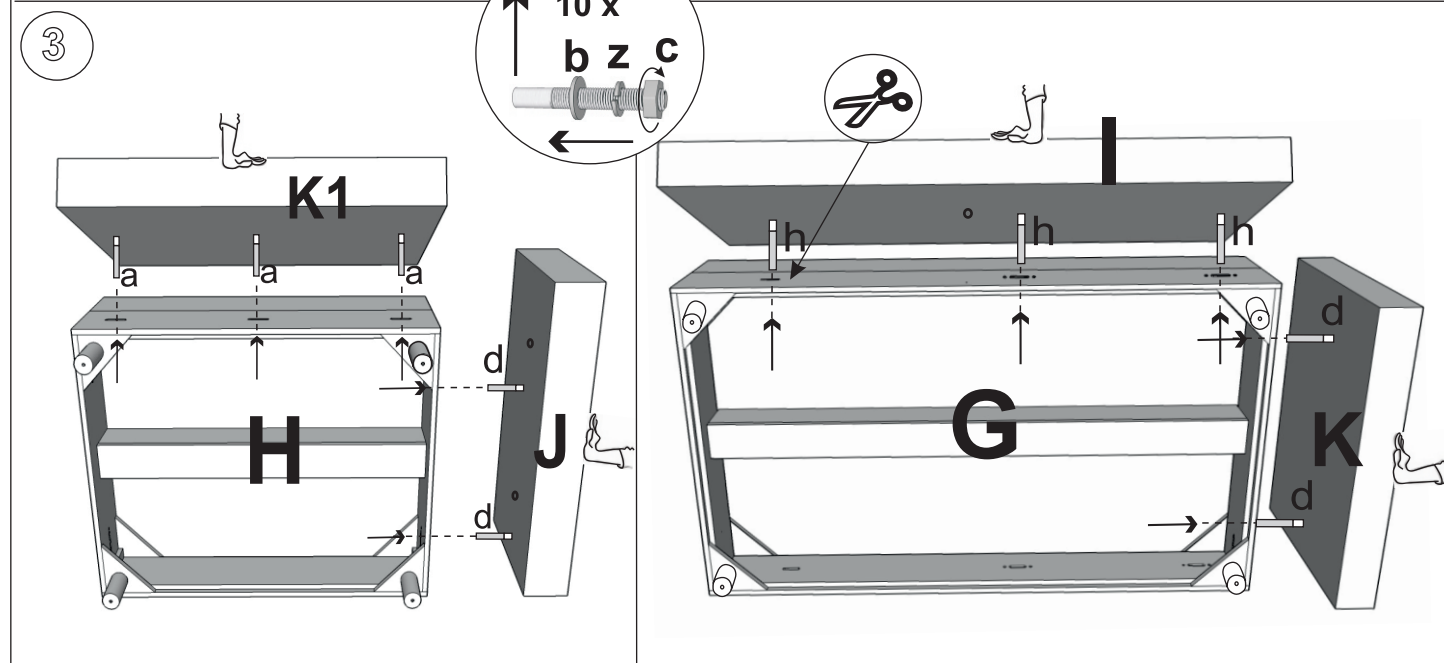

# CANNES

- (DE) Montageanleitung
- (PL) Instrukcja montażu
- (NL) Handleiding voor de montage
- (GB) Assembly instructions
- (TR) Montaj talimatı
- (RU) Инструкция по монтажу
- (IT) Istruzioni di montaggio
- (FR) Notice de montage
- (RO) Instrucțiuni de asamblare
- (SK) Montážny návod
- (CZ) Montážní návod
- (HU) Szerelési útmutató

2:R

3 x (8x90) a	3 x (8x100) h	4 x (8x80) d	10 x M8 c	4 x (M6x35) e	4 x f	12 x y	8 x g
12 x 100mm 50mm w	10 x z	10 x Ø8 b	4 x (M6x40) i	2x v	5x s	1x t	1x u

CANNES - R

CANNES - R