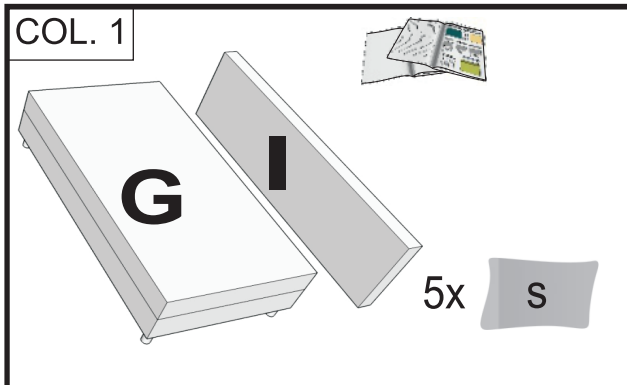

# CANNES

- (DE) Montageanleitung
- (PL) Instrukcja montażu
- (NL) Handleiding voor de montage
- (GB) Assembly instructions
- (TR) Montaj talimatı
- (RU) Инструкция по монтажу
- (IT) Istruzioni di montaggio
- (FR) Notice de montage
- (RO) Instrucțiuni de asamblare
- (SK) Montážny návod
- (CZ) Montážní návod
- (HU) Szerelési útmutató

2:R

3 x (8x90) a	3 x (8x100) h	4 x (8x80) d	10 x M8 c	4 x (M6x35) e	4 x f	12 x y	8 x g
12 x 100mm 50mm w	10 x z	10 x Ø8 b	4 x (M6x40) i	2x v	5x s	1x t	1x u

CANNES - R

CANNES - R