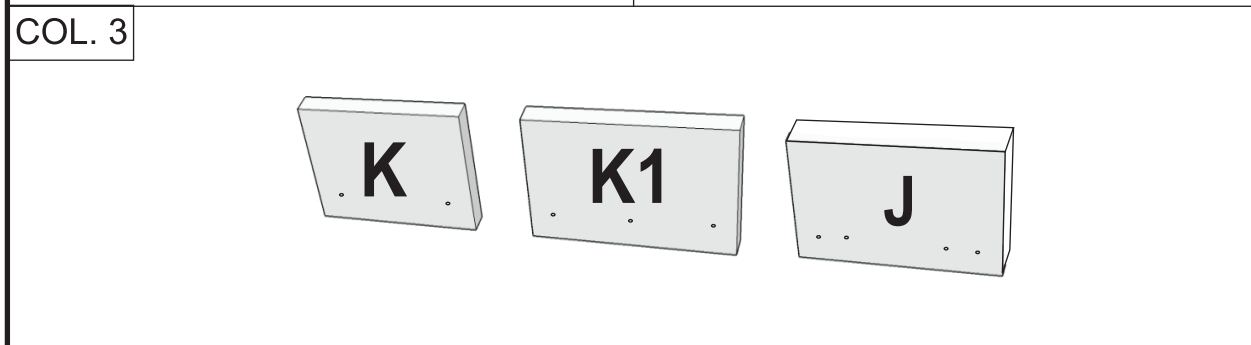

# CANNES

- (DE) Montageanleitung
- (PL) Instrukcja montażu
- (NL) Handleiding voor de montage
- (GB) Assembly instructions
- (TR) Montaj talimatı
- (RU) Инструкция по монтажу
- (IT) Istruzioni di montaggio
- (FR) Notice de montage
- (RO) Instrucțiuni de asamblare
- (SK) Montážny návod
- (CZ) Montážní návod
- (HU) Szerelési útmutató

2:R

3 x (8x90) a	3 x (8x100) h	4 x (8x80) d	10 x M8 c	4 x (M6x35) e	4 x f	12 x y	8 x g
12 x 100mm 50mm w	10 x z	10 x Ø8 b	4 x (M6x40) i	2x v	5x s	1x t	1x u

CANNES - R

CANNES - R