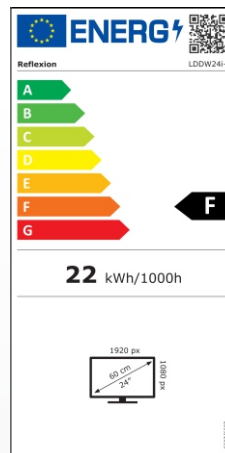

DVB T2 TERRESTRIAL	DVB S SATELLITE	DVB C CABLE
DVB-T2 mit HD (H.265 HEVC)	PVR REC	Bluetooth
LED	DVD VIDEO	USB UNIVERSAL SERIAL BUS
Full HD 1080	HD TV	HDMI ARC
CI+	EPG elektr. Programmführer	HD + Kompatibel
Kabel Tuner	AC/DC 12V OR 24V	Hotel Mode

Leistungsübersicht

24" (60 cm) Wide-Screen LED-Fernsehgerät

- Full HD-Auflösung (1920 x 1080), Kontrast 3000:1, Bildformat 16:9
- Reaktionszeit: 8,5 ms, 16,7 Mio. Farben, Helligkeit 220 cd/m²
- Betrachtungswinkel 178°/178° (H / V), Videotext 1000 Seiten, OSD mehrsprachig
- Anschlüsse: DC IN (12V / 24V), COAX (Digitaler Audio-Ausgang), Mini AV-Eingang
  Kopfhörer-Ausgang (3,5mm), TV1 (Satellit / DVB-S/S2), TV2 (DVB-C / T2HD), RJ45
  2x HDMI (HDMI 1 ist ARC kompatibel), 2x USB, CI+ Slot, CVBS-Ausgang, Line-Out
- Zubehör: Fernbedienung (inkl. Batterien), Autoadapter (DC: 12V), Netzteil (AC:230V)
  Standfuß, Aktive DVB-T Zimmerantenne (5V), Bedienungsanleitung
- Vesa Standard: 100 x 100 / Gewicht Gerät: 3,2 kg / komplett: 4,6 kg
- Gerätemaße (L/T/H): 551 x 46 x 326 mm / Maße mit Fuß: 551 x 169 x 379 mm

EAN 4260035679336 / VPE 1