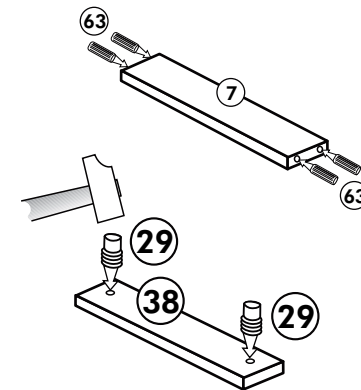

Unterschrank ohne AP

Nr. 003 Rev.00

34 4x		22 4x	
36 6x	 3,5 x 15	23 4x	 Ø 3
39 2x		27 24x	 3,0 x 20
70 1x		26 4x	 4,0 x 30 M4

106 4x	 4,0 x 30
63 4x	 8 x 30
45 2x	 M4 x 10
42 2x	
46 2x	
21 2x	
60 2x	 Ø 5

Herdumbau ohne AP

Nr. 006 Rev.00

A

B

C

- | | | |
|-----|--|-----------|
| 63 | | 8 x 30 |
| 4x | | |
| 30 | | |
| 2x | | |
| 29 | | Ø 10 |
| 2x | | |
| 22 | | |
| 4x | | |
| 23 | | Ø 3 |
| 4x | | |
| 106 | | 4,0 x 30 |
| 2x | | |
| 36 | | 3,5 x 15 |
| 4x | | |
| 107 | | |
| 2x | | |
| 70 | | LEIM GLUE |
| 1x | | |

Spüle-Unterschrank ohne AP

Nr. 400 Rev.00

23 4x Ø 3	30 2x
46 2x	29 2x Ø 10
42 2x	22 4x
63 4x 8 x 30	26 2x 4,0 x 30 M4
106 4x 4,0 x 30	31 4x
	60 2x Ø 5
	27 14x 3,0 x 20
	21 1x

Hängeschrank

Nr. 101 Rev.00

A

B

Nr. 106 Rev.00

- 68 2x
- 69 2x
- 25 4x 3,0 x 16
- 70 3x
- 4 2x

A

4
unten

B

C

D

E