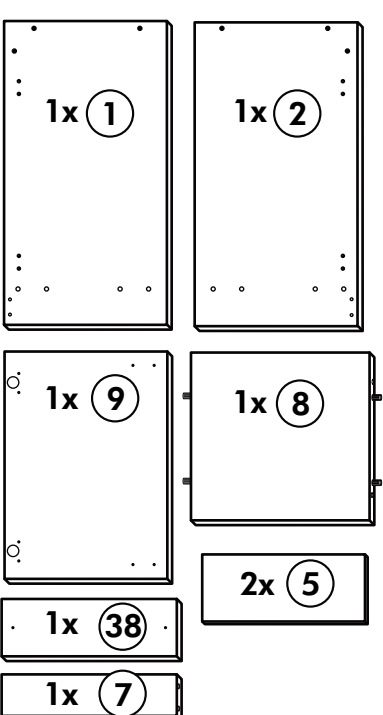

Unterschrank ohne AP

Nr. 003 Rev.00

34 4x		22 4x	
36 6x	 3,5 x 15	23 4x	 Ø 3
39 2x		27 24x	 3,0 x 20
70 1x		26 4x	 4,0 x 30 M4

106 4x	 4,0 x 30
63 4x	 8 x 30
45 2x	 M4 x 10
42 2x	
46 2x	
21 2x	
60 2x	 Ø 5

Herdumbau ohne AP

Nr. 006 Rev.00

A

B

C

- | | | |
|-----|--|-----------|
| 63 | | 8 x 30 |
| 4x | | |
| 30 | | |
| 2x | | |
| 29 | | Ø 10 |
| 2x | | |
| 22 | | |
| 4x | | |
| 23 | | Ø 3 |
| 4x | | |
| 106 | | 4,0 x 30 |
| 2x | | |
| 36 | | 3,5 x 15 |
| 4x | | |
| 107 | | |
| 2x | | |
| 70 | | LEIM GLUE |
| 1x | | |

Spüle-Unterschrank ohne AP

Nr. 400 Rev.00

23 4x Ø 3	30 2x
46 2x	29 2x Ø 10
42 2x	22 4x
63 4x 8 x 30	26 2x 4,0 x 30 M4
106 4x 4,0 x 30	31 4x
	60 2x Ø 5
	27 14x 3,0 x 20
	21 1x

Hängeschrank

Nr. 101 Rev.00

A

B

Nr. 106 Rev.00

- 68 2x
- 69 2x
- 25 4x 3,0 x 16
- 70 3x
- 4 2x

A

4
unten

B

C

D

E