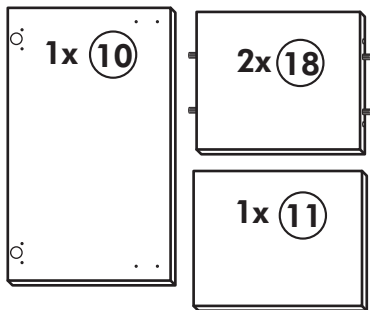

Spüle-Unterschrank ohne AP

Nr. 400 Rev.00

23 4x Ø 3	30 2x
46 2x	29 2x Ø 10
42 2x	22 4x
63 4x 8 x 30	26 2x 4,0 x 30 M4
106 4x 4,0 x 30	31 4x
	60 2x Ø 5
	27 14x 3,0 x 20
	21 1x

Hängeschrank

Nr. 101 Rev.00

A

B

C

D

68 2x 	23 8x Ø 3
34 4x 	27 8x 3,0 x 20
28 4x Ø 10 	26 2x 4,0 x 30 M4 x 30
60 2x Ø 5 	15 1x
22 8x 	16 1x
46 2x 	69 2x
21 1x 	42 2x

E

F

HKK

Nr. 110 Rev.01

Hängeregale