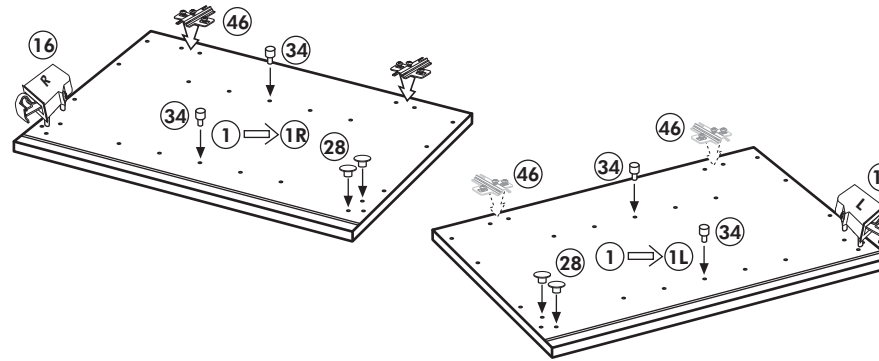

Spüle-Unterschrank ohne AP

Nr. 400 Rev.00

23 4x Ø 3	30 2x
46 2x	29 2x Ø 10
42 2x	22 4x
63 4x 8 x 30	26 2x 4,0 x 30 M4
106 4x 4,0 x 30	31 4x
	60 2x Ø 5
	27 14x 3,0 x 20
	21 1x

Hängeschrank

Nr. 101 Rev.00

A

B

C

D

68 2x 	23 8x Ø 3
34 4x 	27 8x 3,0 x 20
28 4x Ø 10 	26 2x 4,0 x 30 M4 x 30
60 2x Ø 5 	15 1x
22 8x 	16 1x
46 2x 	69 2x
21 1x 	42 2x

E

F

HKK

Nr. 110 Rev.01

Hängeregale