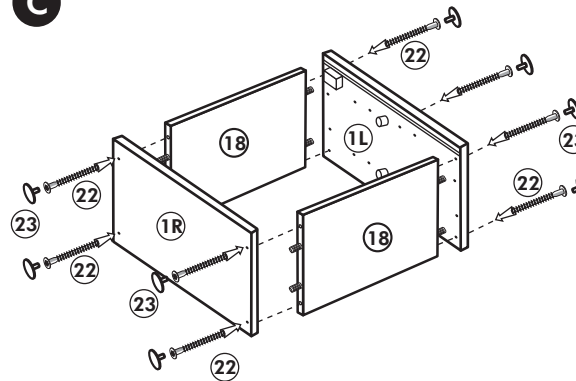

Hängeschrank

Nr. 101 Rev.00

A

B

C

D

68 2x 	23 8x Ø 3
34 4x 	27 8x 3,0 x 20
28 4x Ø 10 	26 2x 4,0 x 30 M4 x 30
60 2x Ø 5 	15 1x
22 8x 	16 1x
46 2x 	69 2x
21 1x 	42 2x

E

F