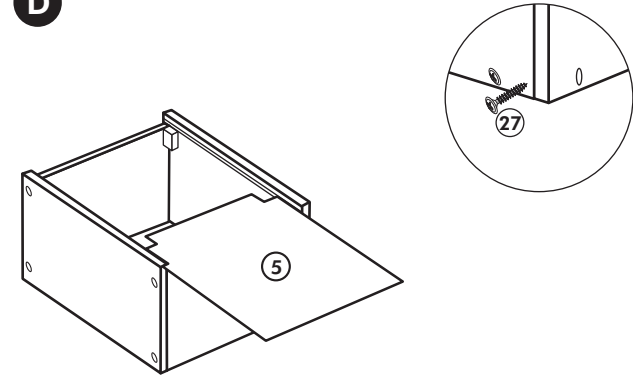

Hängeschrank

Nr. 101 Rev.00

A

B

C

D

68 2x 	23 8x Ø 3
34 4x 	27 8x 3,0 x 20
28 4x Ø 10 	26 2x 4,0 x 30 M4 x 30
60 2x Ø 5 	15 1x
22 8x 	16 1x
46 2x 	69 2x
21 1x 	42 2x

E

F