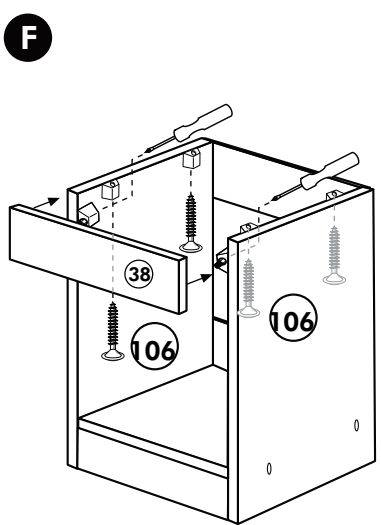

Herdumbau ohne AP

Nr. 006 Rev.00

A

B

C

- | | | |
|-----|--|-----------|
| 63 | | 8 x 30 |
| 4x | | |
| 30 | | |
| 2x | | |
| 29 | | Ø 10 |
| 2x | | |
| 22 | | |
| 4x | | |
| 23 | | Ø 3 |
| 4x | | |
| 106 | | 4,0 x 30 |
| 2x | | |
| 36 | | 3,5 x 15 |
| 4x | | |
| 107 | | |
| 2x | | |
| 70 | | LEIM GLUE |
| 1x | | |

Spüle-Unterschrank ohne AP

Nr. 400 Rev.00

23 4x Ø 3	30 2x
46 2x	29 2x Ø 10
42 2x	22 4x
63 4x 8 x 30	26 2x 4,0 x 30 M4
106 4x 4,0 x 30	31 4x
	60 2x Ø 5
	27 14x 3,0 x 20
	21 1x

Hängeschrank

Nr. 101 Rev.00

A

B

Nr. 106 Rev.00

- 68 2x
- 69 2x
- 25 4x 3,0 x 16
- 70 3x
- 4 2x

A

4
unten

B

C

D

E