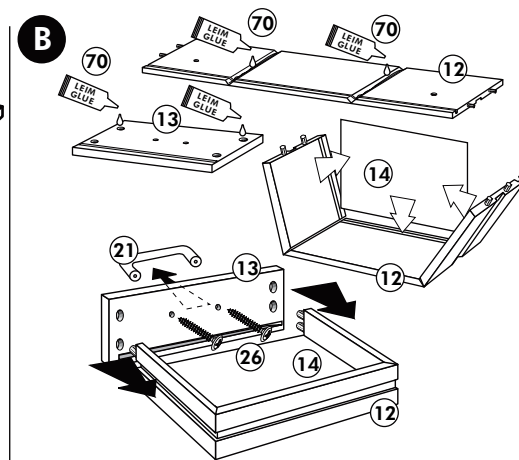

Unterschrank ohne AP

Nr. 003 Rev.00

34 4x		22 4x	
36 6x	 3,5 x 15	23 4x	 Ø 3
39 2x		27 24x	 3,0 x 20
70 1x		26 4x	 4,0 x 30 M4

106 4x	 4,0 x 30
63 4x	 8 x 30
45 2x	 M4 x 10
42 2x	
46 2x	
21 2x	
60 2x	 Ø 5

Herdumbau ohne AP

Nr. 006 Rev.00

A

B

C

- | | | |
|-----|--|-----------|
| 63 | | 8 x 30 |
| 4x | | |
| 30 | | |
| 2x | | |
| 29 | | Ø 10 |
| 2x | | |
| 22 | | |
| 4x | | |
| 23 | | Ø 3 |
| 4x | | |
| 106 | | 4,0 x 30 |
| 2x | | |
| 36 | | 3,5 x 15 |
| 4x | | |
| 107 | | |
| 2x | | |
| 70 | | LEIM GLUE |
| 1x | | |

Spüle-Unterschrank ohne AP

Nr. 400 Rev.00

23 4x Ø 3	30 2x
46 2x	29 2x Ø 10
42 2x	22 4x
63 4x 8 x 30	26 2x 4,0 x 30 M4
106 4x 4,0 x 30	31 4x
	60 2x Ø 5
	27 14x 3,0 x 20
	21 1x

Hängeschrank

Nr. 101 Rev.00

A

B