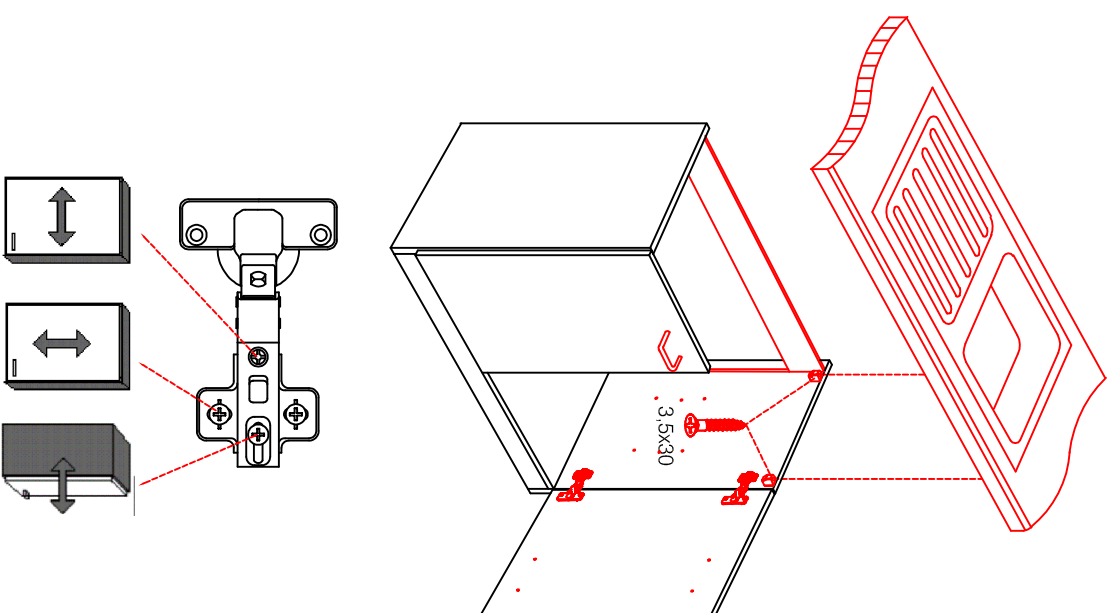

DSPU 100 Blocktype

Varianto

Montageanleitung / Notice de montage / Assembly instruction

H 30 / H 40 / H 50 / H 60 / KH 60-32 / HG 50 / HGH 50 / H 50-89 / H 60-89

Variante Montageanleitung / Notice de montage / Assembly instruction

2x	2x	4x
8x	8x	12x