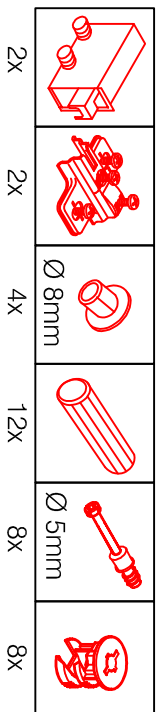

# DBK 1657 Varianto

Montageanleitung / Notice de montage / Assembly instruction

Wandbefestigung, Kippsicherung

- 4, 5x15
- 1x
- Ø8mm
- 4, 5x50
- 1x

## Varianto

Montageanleitung / Notice de montage / Assembly instruction

**H 30 / H 40 / H 50 / H 60 / KH 60-32 / HG 50 / HGH 50 / H 50-89 / H 60-89**

**Variante** Montageanleitung / Notice de montage / Assembly instruction

2x	2x	4x
8x	8x	12x

4x	12x	2x	1x	4x
				3,5x15

8x	2x	2x
		Ø8mm

# KHW 50 / KHW 100 Variante

Montageanleitung / Notice de montage / Assembly instruction