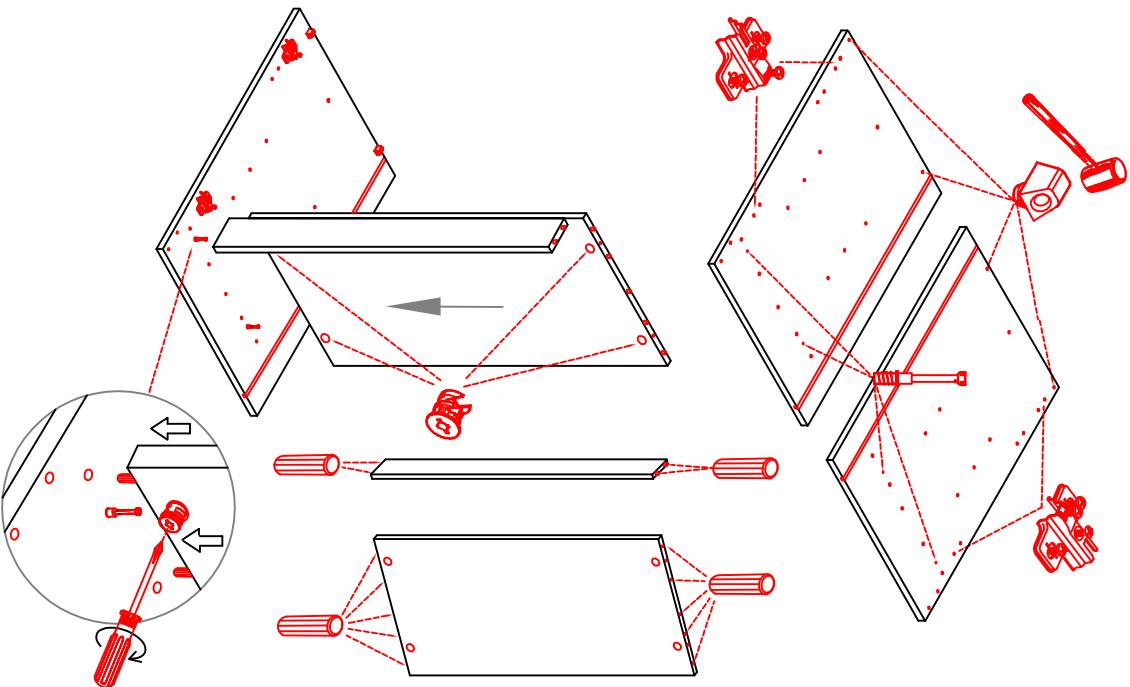

DSPU 100 Blocktype

Varianto

Montageanleitung / Notice de montage / Assembly instruction

H 30 / H 40 / H 50 / H 60 / KH 60-32 / HG 50 / HGH 50 / H 50-89 / H 60-89

Variante Montageanleitung / Notice de montage / Assembly instruction

2x	2x	4x
8x	8x	12x