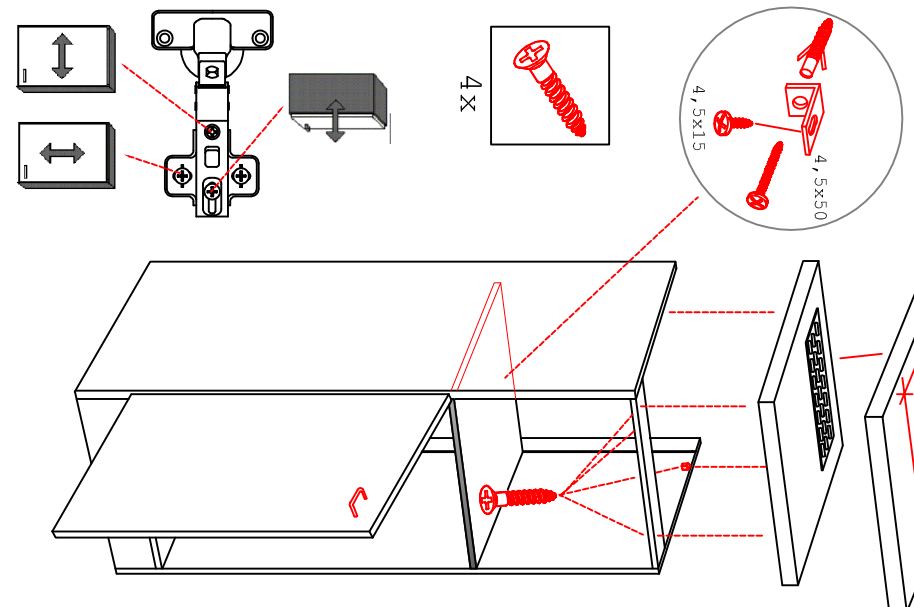

# DBK 1657 Varianto

Montageanleitung / Notice de montage / Assembly instruction

Wandbefestigung, Kippsicherung

- 4, 5x15
- 1x
- Ø8mm
- 4, 5x50
- 1x

### Kippsicherung !!!

Schrank und Wand mittels Winkel verbinden (unter dem mittleren Boden)