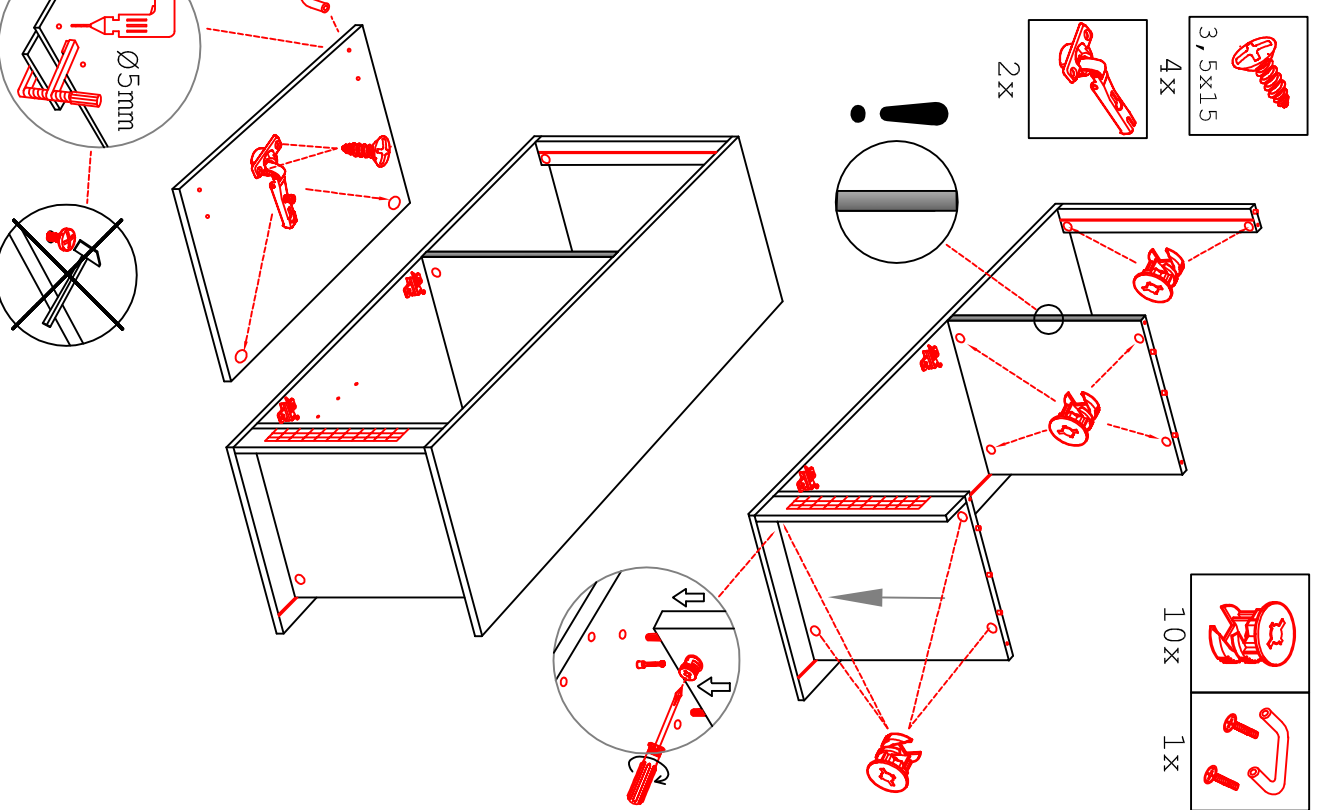

# DBK 1657 Varianto

Montageanleitung / Notice de montage / Assembly instruction

Wandbefestigung, Kippsicherung

- 4, 5x15
- 1x
- Ø8mm
- 4, 5x50
- 1x

### Kippsicherung !!!

Schrank und Wand mittels Winkel verbinden (unter dem mittleren Boden)