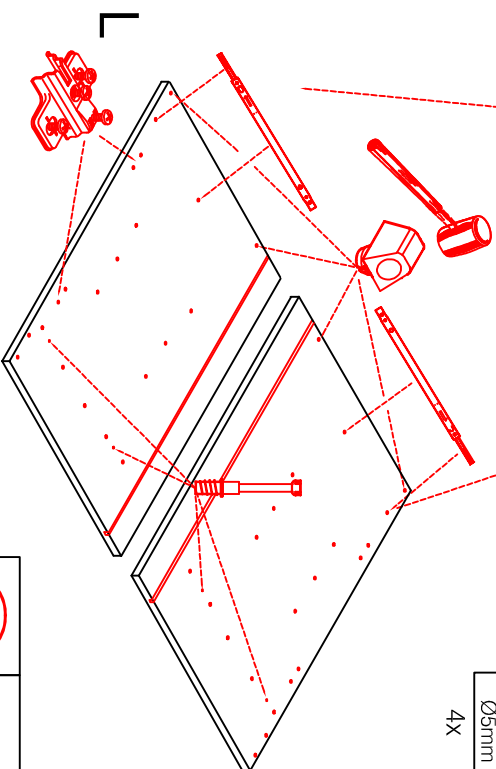

US 40 B / 50 B / 60 B Variante (Blocktype)

Montageanleitung / Notice de montage / Assembly instruction