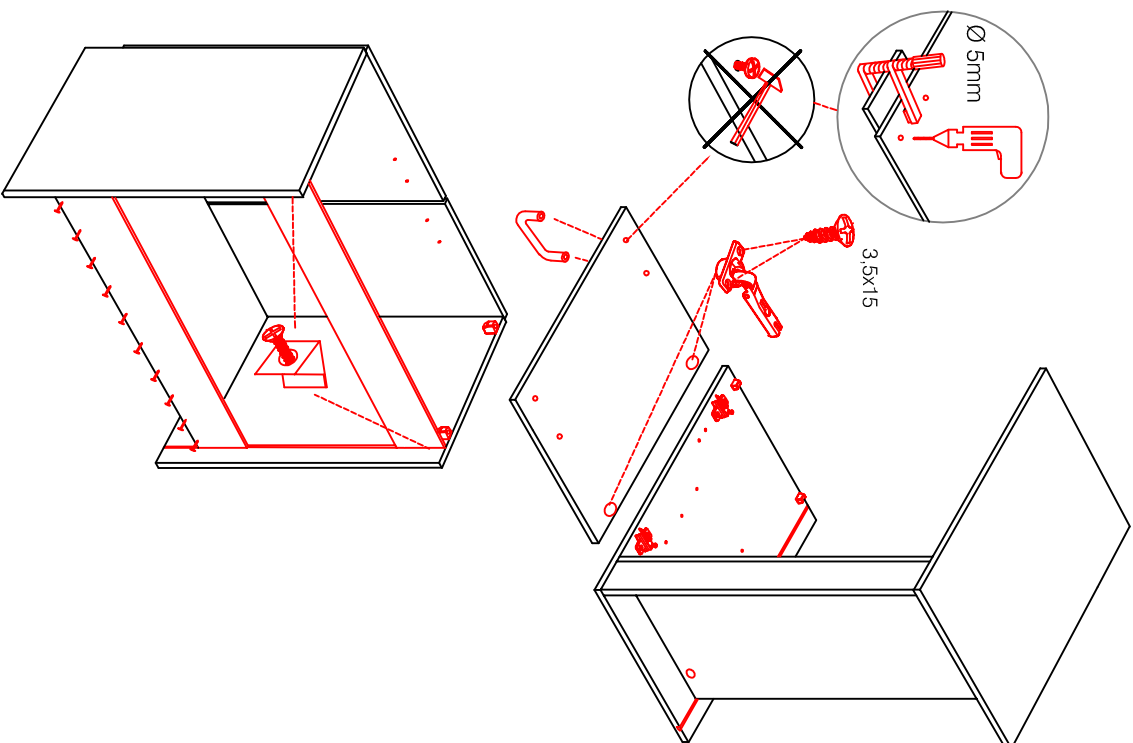

DSPU 100 Blocktype

Varianto

Montageanleitung / Notice de montage / Assembly instruction

H 30 / H 40 / H 50 / H 60 / KH 60-32 / HG 50 / HGH 50 / H 50-89 / H 60-89

Variante Montageanleitung / Notice de montage / Assembly instruction

2x	2x	4x
8x	8x	12x