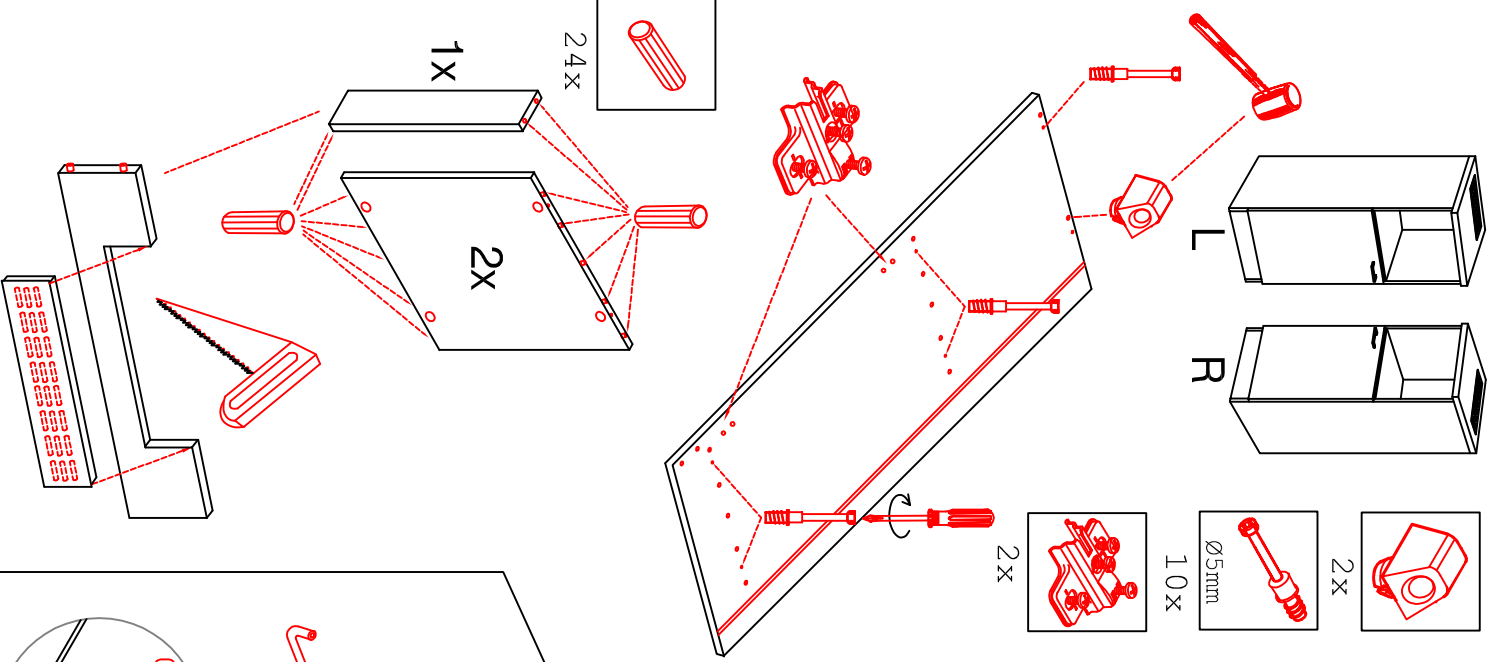

# DBK 1657 Varianto

Montageanleitung / Notice de montage / Assembly instruction

Wandbefestigung, Kippsicherung

- 4, 5x15
- 1x
- Ø8mm
- 4, 5x50
- 1x

### Kippsicherung !!!

Schrank und Wand mittels Winkel verbinden (unter dem mittleren Boden)