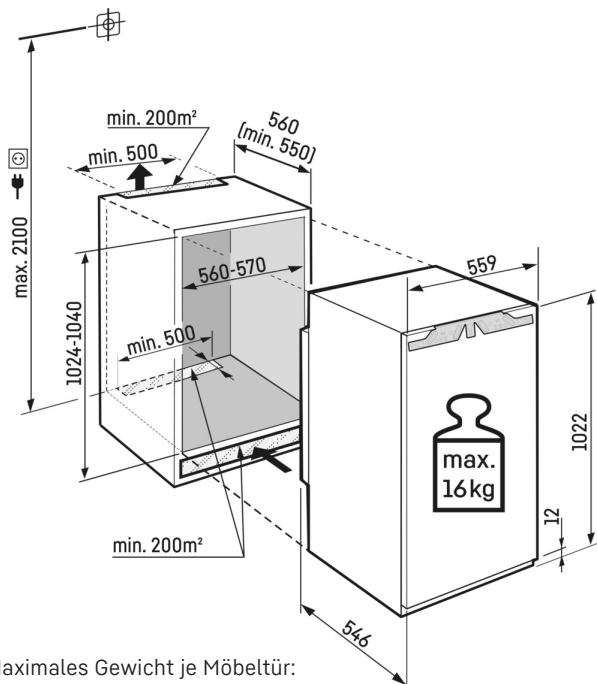

LightTower

Freuen Sie sich über einen optimal ausgeleuchteten Innenraum: Die LightTower rücken Lebensmittel ins beste Licht und sie sind so positioniert, dass Ihr befüllter Kühlschrank stets großflächig ausgeleuchtet wird. Da die LightTower flächenbündig in die Seitenwände integriert sind, bleibt zudem mehr Platz für Ihre Lebensmittel.

Technische Zeichnung

Maximales Gewicht je Möbeltür:
Kühlteil: 16 kg

Die Produkte und ihre Details sind zu Werbezwecken inszeniert. Obwohl wir uns bemühen, die Richtigkeit aller Angaben und Informationen in diesem Flyer zu gewährleisten, behält sich Liebherr das Recht vor, Änderungen ohne Vorankündigung vorzunehmen. Soweit die tatsächlichen Geräteabmessungen, -spezifikationen und -leistungen von entscheidender Bedeutung sind, empfehlen wir, die dem jeweiligen Gerät beiliegende Einbauanleitung zu prüfen. Liebherr haftet nicht für eventuelle Schäden. (21.11.2023)