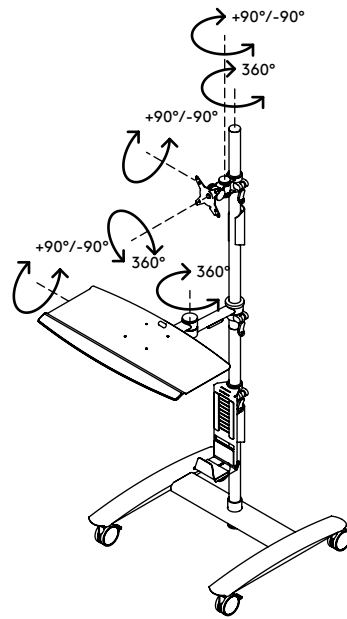

## Viewmate Workstation - Fußboden 702

Schaffen Sie sich mit diesem robusten Trolley, der sich leicht bewegen lässt, einen Dateneingabe-Arbeitsplatz wo und wann er gebraucht wird. Er ermöglicht das Arbeiten im Sitzen und Stehen und alle Teile sind unabhängig voneinander höhenverstellbar, damit jeder bequem daran arbeiten kann. Durch die großen, arretierbaren Lenkrollen stellen auch Türschwellen kein Hindernis dar.

- Dateneingabe-Trolley mit großen, arretierbaren Lenkrollen (75 mm Durchmesser)
- Praktischer Klemmhebel an höhenverstellbaren Teilen sorgt für festen Halt
- Geeignet, einen Monitor, eine Maus, eine Tastatur und einen SFF-Computer unterzubringen
- Kompatibel mit VESA MIS-D 75 x 75/100 x 100 mm
- Kabelabdeckungen halten Kabel ordentlich beieinander
- Die Tastatur- und Mausablage sind neigbar und tiefenverstellbar
- Der SFF-Halter passt für Geräte mit einer Dicke von 65 - 111 mm und einer max. Höhe von 350 mm
- Trolleyabmessungen (B x T x H): 636 x 600 x 1665 mm
- Max. Tragfähigkeit: Tastatur- und Mausablage 5 kg, SFF-Halter 10 kg, Monitorbefestigung 15 kg

# viewmate <sup>x</sup>

+90°/-90°

+90°/-90°

360°

75 x 75/100 x 100

# 52.702

800 x 690 x 285 mm

1 pcs

silber

22 kg

805410527020