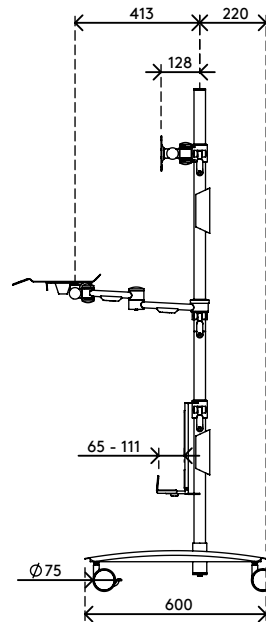

## Viewmate Workstation - Fußboden 702

Schaffen Sie sich mit diesem robusten Trolley, der sich leicht bewegen lässt, einen Dateneingabe-Arbeitsplatz wo und wann er gebraucht wird. Er ermöglicht das Arbeiten im Sitzen und Stehen und alle Teile sind unabhängig voneinander höhenverstellbar, damit jeder bequem daran arbeiten kann. Durch die großen, arretierbaren Lenkrollen stellen auch Türschwellen kein Hindernis dar.

- Dateneingabe-Trolley mit großen, arretierbaren Lenkrollen (75 mm Durchmesser)
- Praktischer Klemmhebel an höhenverstellbaren Teilen sorgt für festen Halt
- Geeignet, einen Monitor, eine Maus, eine Tastatur und einen SFF-Computer unterzubringen
- Kompatibel mit VESA MIS-D 75 x 75/100 x 100 mm
- Kabelabdeckungen halten Kabel ordentlich beieinander
- Die Tastatur- und Mausablage sind neigbar und tiefenverstellbar
- Der SFF-Halter passt für Geräte mit einer Dicke von 65 - 111 mm und einer max. Höhe von 350 mm
- Trolleyabmessungen (B x T x H): 636 x 600 x 1665 mm
- Max. Tragfähigkeit: Tastatur- und Mausablage 5 kg, SFF-Halter 10 kg, Monitorbefestigung 15 kg

# viewmate <sup>x</sup>

+90°/-90°

+90°/-90°

360°

75 x 75/100 x 100

# 52.702

800 x 690 x 285 mm

1 pcs

silber

22 kg

805410527020