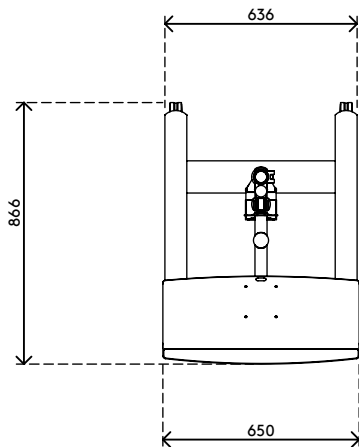

## Viewmate Workstation - Fußboden 702

Schaffen Sie sich mit diesem robusten Trolley, der sich leicht bewegen lässt, einen Dateneingabe-Arbeitsplatz wo und wann er gebraucht wird. Er ermöglicht das Arbeiten im Sitzen und Stehen und alle Teile sind unabhängig voneinander höhenverstellbar, damit jeder bequem daran arbeiten kann. Durch die großen, arretierbaren Lenkrollen stellen auch Türschwellen kein Hindernis dar.

- Dateneingabe-Trolley mit großen, arretierbaren Lenkrollen (75 mm Durchmesser)
- Praktischer Klemmhebel an höhenverstellbaren Teilen sorgt für festen Halt
- Geeignet, einen Monitor, eine Maus, eine Tastatur und einen SFF-Computer unterzubringen
- Kompatibel mit VESA MIS-D 75 x 75/100 x 100 mm
- Kabelabdeckungen halten Kabel ordentlich beieinander
- Die Tastatur- und Mausablage sind neigbar und tiefenverstellbar
- Der SFF-Halter passt für Geräte mit einer Dicke von 65 - 111 mm und einer max. Höhe von 350 mm
- Trolleyabmessungen (B x T x H): 636 x 600 x 1665 mm
- Max. Tragfähigkeit: Tastatur- und Mausablage 5 kg, SFF-Halter 10 kg, Monitorbefestigung 15 kg

# viewmate <sup>x</sup>

+90°/-90°

+90°/-90°

360°

75 x 75/100 x 100

# 52.702

800 x 690 x 285 mm

1 pcs

silber

22 kg

805410527020