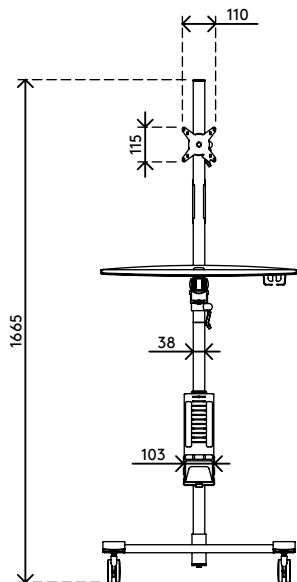

## Viewmate Workstation - Fußboden 702

Schaffen Sie sich mit diesem robusten Trolley, der sich leicht bewegen lässt, einen Dateneingabe-Arbeitsplatz wo und wann er gebraucht wird. Er ermöglicht das Arbeiten im Sitzen und Stehen und alle Teile sind unabhängig voneinander höhenverstellbar, damit jeder bequem daran arbeiten kann. Durch die großen, arretierbaren Lenkrollen stellen auch Türschwellen kein Hindernis dar.

- Dateneingabe-Trolley mit großen, arretierbaren Lenkrollen (75 mm Durchmesser)
- Praktischer Klemmhebel an höhenverstellbaren Teilen sorgt für festen Halt
- Geeignet, einen Monitor, eine Maus, eine Tastatur und einen SFF-Computer unterzubringen
- Kompatibel mit VESA MIS-D 75 x 75/100 x 100 mm
- Kabelabdeckungen halten Kabel ordentlich beieinander
- Die Tastatur- und Mausablage sind neigbar und tiefenverstellbar
- Der SFF-Halter passt für Geräte mit einer Dicke von 65 - 111 mm und einer max. Höhe von 350 mm
- Trolleyabmessungen (B x T x H): 636 x 600 x 1665 mm
- Max. Tragfähigkeit: Tastatur- und Mausablage 5 kg, SFF-Halter 10 kg, Monitorbefestigung 15 kg

# viewmate <sup>x</sup>

+90°/-90°

+90°/-90°

360°

75 x 75/100 x 100

# 52.702

800 x 690 x 285 mm

1 pcs

silber

22 kg

805410527020