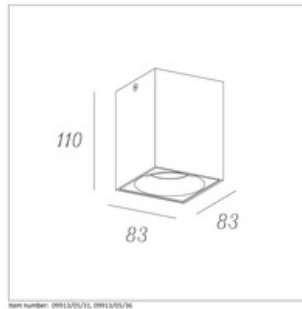

LUCIDE

Einflammiger LED Aufbauspot Bentoo in grau, eckig, inkl. austauschbarer GU10 LED

Strahler, Spots & Aufbaustrahler

UVP: 52,90 Euro

Haben Sie eine Frage zum Produkt?

info@click-licht.de

(+49) 2361 40 67 600

Montag - Freitag 08:00 - 18:00 Uhr

Artikelnummer	A-322892
Material	Aluminium
Farbe	Grau
Anschlussspannung	230 V
Leistungsaufnahme	4.5 W
Max. Leistung	4.5 W
Fassung	GU10
Schutzklasse	I
Schutzart	IP20
Montageart	Decke
Dimmbar	Ja
Dimmart	mit geeignetem Leuchtmittel
Lichttechnologie	LED
Bauform	Reflektor - PAR16
Farbtemperatur	3000 Kelvin
Lichtfarbe	Warmweiß
Lichtstrom	320 lm
Farbwiedergabeindex	> 80
Lebensdauer	30000 h
Schaltzyklen	15000
Abstrahlwinkel	45 Grad
Anwendungsbereich	Wohnzimmer, Flur
Stil	Zeitlos, Schlicht