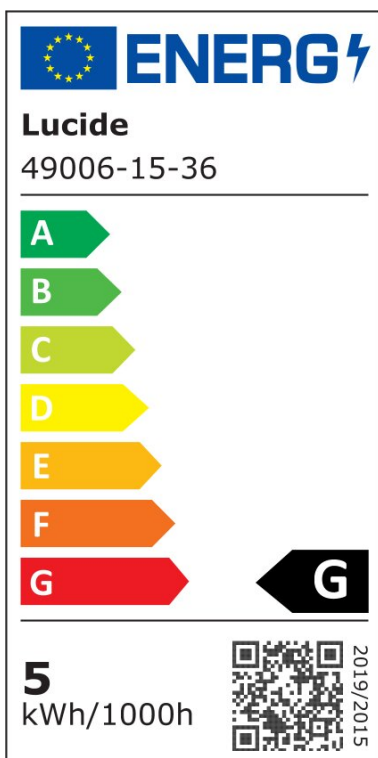

## Einflammiger LED Aufbauspot Bentoo in grau, eckig, inkl. austauschbarer GU10 LED

Strahler, Spots & Aufbaustrahler

UVP: 52,90 Euro

Haben Sie eine Frage zum Produkt?

info@click-licht.de

(+49) 2361 40 67 600

Montag - Freitag 08:00 - 18:00 Uhr

<b>Artikelnummer</b>	A-322892
<b>Material</b>	Aluminium
<b>Farbe</b>	Grau
<b>Anschlussspannung</b>	230 V
<b>Leistungsaufnahme</b>	4.5 W
<b>Max. Leistung</b>	4.5 W
<b>Fassung</b>	GU10
<b>Schutzklasse</b>	I
<b>Schutzart</b>	IP20
<b>Montageart</b>	Decke
<b>Dimmbar</b>	Ja
<b>Dimmart</b>	mit geeignetem Leuchtmittel
<b>Lichttechnologie</b>	LED
<b>Bauform</b>	Reflektor - PAR16
<b>Farbtemperatur</b>	3000 Kelvin
<b>Lichtfarbe</b>	Warmweiß
<b>Lichtstrom</b>	320 lm
<b>Farbwiedergabeindex</b>	> 80
<b>Lebensdauer</b>	30000 h
<b>Schaltzyklen</b>	15000
<b>Abstrahlwinkel</b>	45 Grad
<b>Anwendungsbereich</b>	Wohnzimmer, Flur
<b>Stil</b>	Zeitlos, Schlicht