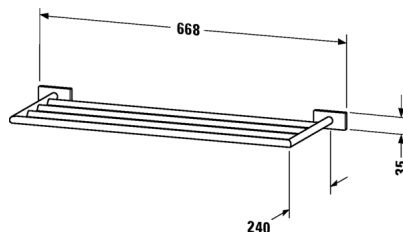

## Handtuchablage # 009962..00

Handtuchablage	Größe	Gewicht	Bestellnummer
<b>Farben</b>			
10 Chrom			
<b>Variante</b>			
		1,500 kg	009962..00
<b>Ausschreibungstext</b>			
DURAVIT Karree Handtuchablage, Chrom. Best.Nr. 0099621000			

*Alle Zeichnungen enthalten alle notwendigen Maße (mm), die den üblichen Toleranzen unterliegen. Exakte Maße können nur am Produkt abgenommen werden.*