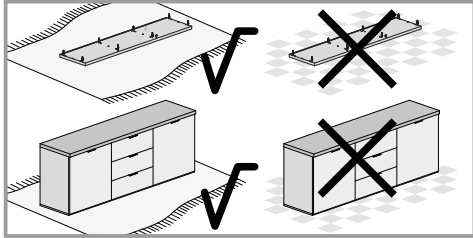

# Schuhschrank 3 Türen

Kiss

- Ⓚ Montageanleitung
- Ⓒ Assembly instructions
- Ⓜ Istruzioni di montaggio
- Ⓕ Notice de montage
- Ⓝ handleiding voor de montage

 <b>A</b> Ø15x13mm <b>n.14</b>	 <b>B</b> <b>n.14</b>	 <b>C</b> Ø8x30mm <b>n.20</b>	 <b>F</b> Ø5x50mm <b>n.6</b>	 <b>F5</b> Ø3,5x16mm <b>n.12</b>	 <b>F6</b> Ø4x30mm <b>n.5</b>
 <b>F7</b> Ø3,5x25mm <b>n.3</b>	 <b>F24</b> Ø4x16mm <b>n.2</b>	 <b>G2</b> <b>n.5</b>	 <b>L</b> Ø17 <b>n.14</b>	 <b>M</b> <b>n.16</b>	 <b>M1</b> <b>n.3</b>
 <b>N</b> <b>n.2</b>	 <b>N2</b> <b>n.32</b>	 <b>O</b> <b>n.6</b>	 <b>O6</b> <b>n.2</b>	 <b>O9</b> <b>n.4</b>	 <b>12</b>

**D** **Sicherheitshinweise**  
 Das Dreieck erinnert Sie während der Montage an die folgenden Hinweise. 

**1** Fachkundige Montage erforderlich. Unsachgemäße Montage kann zu Unfällen führen. Da es viele verschiedene Wandmaterialien gibt, sind Schrauben für die Wandbefestigung nicht beige packt. Ggf. sollte man sich beim Eisenwarenfachhandel nach geeignetem Befestigungsmaterial erkundigen.