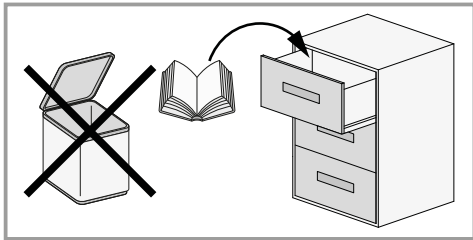

# Schuhschrank 3 Türen

Kiss

- Ⓚ Montageanleitung
- Ⓒ Assembly instructions
- Ⓜ Istruzioni di montaggio
- Ⓕ Notice de montage
- Ⓝ handleiding voor de montage

 <b>A</b> Ø15x13mm <b>n.14</b>	 <b>B</b> <b>n.14</b>	 <b>C</b> Ø8x30mm <b>n.20</b>	 <b>F</b> Ø5x50mm <b>n.6</b>	 <b>F5</b> Ø3,5x16mm <b>n.12</b>	 <b>F6</b> Ø4x30mm <b>n.5</b>
 <b>F7</b> Ø3,5x25mm <b>n.3</b>	 <b>F24</b> Ø4x16mm <b>n.2</b>	 <b>G2</b> <b>n.5</b>	 <b>L</b> Ø17 <b>n.14</b>	 <b>M</b> <b>n.16</b>	 <b>M1</b> <b>n.3</b>
 <b>N</b> <b>n.2</b>	 <b>N2</b> <b>n.32</b>	 <b>O</b> <b>n.6</b>	 <b>O6</b> <b>n.2</b>	 <b>O9</b> <b>n.4</b>	 <b>12</b>

**D** **Sicherheitshinweise**  
 Das Dreieck erinnert Sie während der Montage an die folgenden Hinweise. 

**1** Fachkundige Montage erforderlich. Unsachgemäße Montage kann zu Unfällen führen. Da es viele verschiedene Wandmaterialien gibt, sind Schrauben für die Wandbefestigung nicht beige packt. Ggf. sollte man sich beim Eisenwarenfachhandel nach geeignetem Befestigungsmaterial erkundigen.