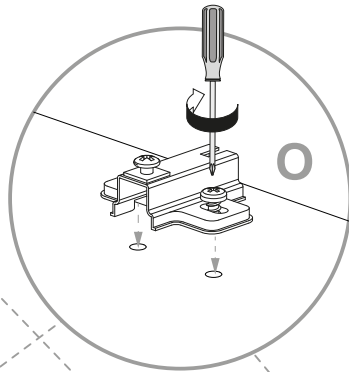

Cod.	Qt.	Dimensions (mm)	Item Code	Box
1	1	1088x324x16	XP_COMSTFI7-BIA	2-2
2	1	1088x324x16	XP_COMSTFI8-BIA	2-2
3	1	1202x324x16	XP_CTMSTBO1-235	1-2
4	1	1202x324x16	XP_COMSTKB1-BIA	1-2
5	1	1102x782x3	XP_CSMSTSC3-BIA	2-2
5a	1	1102x398x3	XP_CSMSTSC2-BIA	2-2
6	1	768x288x16	XP_CTMSTRF1-235	1-2
6a	1	385x288x16	XP_CTMSTRF2-235	1-2
7	4	767x300x12	XP_CTMSTRP1-235	1-2
7a	4	385x300x12	XP_CTMSTRP2-235	1-2
8	1	1129x398x16	XP_COMSTAL2-BIA	2-2
8b	2	1129x418x16	XP_COMSTAL2-BIA	2-2

1

2

- A**  
  
Ø15x13mm n.2
- B**  
  
n.4
- C**  
  
Ø8x30mm n.4
- N2**  
  
n.16
- O**  
  
n.2

3

A

Ø15x13mm n.8

B

n.6