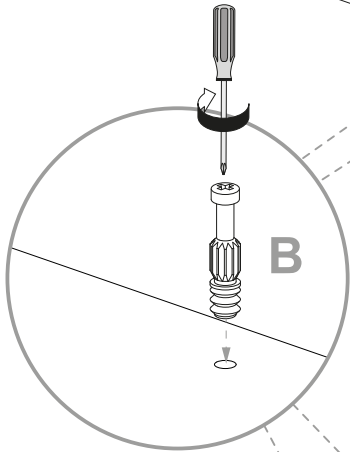

Cod.	Qt.	Dimensions (mm)	Item Code	Box
1	1	1088x324x16	XP_COMSTFI7-BIA	2-2
2	1	1088x324x16	XP_COMSTFI8-BIA	2-2
3	1	1202x324x16	XP_CTMSTBO1-235	1-2
4	1	1202x324x16	XP_COMSTKB1-BIA	1-2
5	1	1102x782x3	XP_CSMSTSC3-BIA	2-2
5a	1	1102x398x3	XP_CSMSTSC2-BIA	2-2
6	1	768x288x16	XP_CTMSTRF1-235	1-2
6a	1	385x288x16	XP_CTMSTRF2-235	1-2
7	4	767x300x12	XP_CTMSTRP1-235	1-2
7a	4	385x300x12	XP_CTMSTRP2-235	1-2
8	1	1129x398x16	XP_COMSTAL2-BIA	2-2
8b	2	1129x418x16	XP_COMSTAL2-BIA	2-2

1

2

- A**  
  
Ø15x13mm n.2
- B**  
  
n.4
- C**  
  
Ø8x30mm n.4
- N2**  
  
n.16
- O**  
  
n.2

3

A

Ø15x13mm n.8

B

n.6