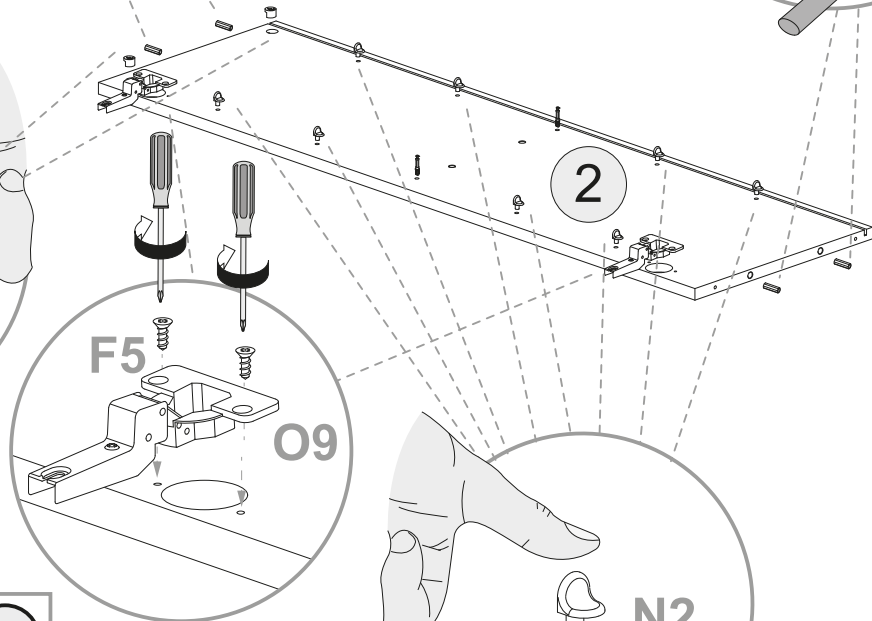

**NL** **Veiligheidsinstructies**  
 De driehoek herinnert u tijdens de installatie van de volgende meldingen. 

**1** De montage moet worden uitgevoerd door gekwalificeerd personeel. Als het niet correct wordt uitgevoerd, kan het product kantelen of vallen, mensen of dingen beschadigen. Omdat er muren zijn van verschillende materialen, de schroeven voor bevestiging aan de muur zijn dat niet inclusief. Neem contact op met een lokale dealer om de juiste bevestigingsaccessoires te kiezen.

**12** Zorg ervoor dat kinderen geen kleine stukken, zoals moeren, afdekkapjes of dergelijke in de mond nemen. Ze kunnen ze inslikken en daardoor stikken.

**13** Ga bij de montage van het artikel zorgvuldig te werk en houd u aan de handleiding voor de montage.

Cod.	Qt.	Dimensions (mm)	Item Code	Box
1	1	1088x324x16	XP_COMSTFI7-BIA	2-2
2	1	1088x324x16	XP_COMSTFI8-BIA	2-2
3	1	1202x324x16	XP_CTMSTBO1-235	1-2
4	1	1202x324x16	XP_COMSTKB1-BIA	1-2
5	1	1102x782x3	XP_CSMSTSC3-BIA	2-2
5a	1	1102x398x3	XP_CSMSTSC2-BIA	2-2
6	1	768x288x16	XP_CTMSTRF1-235	1-2
6a	1	385x288x16	XP_CTMSTRF2-235	1-2
7	4	767x300x12	XP_CTMSTRP1-235	1-2
7a	4	385x300x12	XP_CTMSTRP2-235	1-2
8	1	1129x398x16	XP_COMSTAL2-BIA	2-2
8b	2	1129x418x16	XP_COMSTAL2-BIA	2-2

1

2

- A**  
  
Ø15x13mm n.2
- B**  
  
n.4
- C**  
  
Ø8x30mm n.4
- N2**  
  
n.16
- O**  
  
n.2

3

A

Ø15x13mm n.8

B

n.6