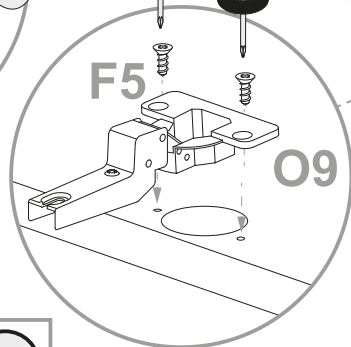

**NL** **Veiligheidsinstructies**  
 De driehoek herinnert u tijdens de installatie van de volgende meldingen. 

**1** De montage moet worden uitgevoerd door gekwalificeerd personeel. Als het niet correct wordt uitgevoerd, kan het product kantelen of vallen, mensen of dingen beschadigen. Omdat er muren zijn van verschillende materialen, de schroeven voor bevestiging aan de muur zijn dat niet inclusief. Neem contact op met een lokale dealer om de juiste bevestigingsaccessoires te kiezen.

**12** Zorg ervoor dat kinderen geen kleine stukken, zoals moeren, afdekkapjes of dergelijke in de mond nemen. Ze kunnen ze inslikken en daardoor stikken.

**13** Ga bij de montage van het artikel zorgvuldig te werk en houd u aan de handleiding voor de montage.

Cod.	Qt.	Dimensions (mm)	Item Code	Box
1	1	1088x324x16	XP_COMSTFI7-BIA	2-2
2	1	1088x324x16	XP_COMSTFI8-BIA	2-2
3	1	1202x324x16	XP_CTMSTBO1-235	1-2
4	1	1202x324x16	XP_COMSTKB1-BIA	1-2
5	1	1102x782x3	XP_CSMSTSC3-BIA	2-2
5a	1	1102x398x3	XP_CSMSTSC2-BIA	2-2
6	1	768x288x16	XP_CTMSTRF1-235	1-2
6a	1	385x288x16	XP_CTMSTRF2-235	1-2
7	4	767x300x12	XP_CTMSTRP1-235	1-2
7a	4	385x300x12	XP_CTMSTRP2-235	1-2
8	1	1129x398x16	XP_COMSTAL2-BIA	2-2
8b	2	1129x418x16	XP_COMSTAL2-BIA	2-2

1

2

- A**  
  
Ø15x13mm n.2
- B**  
  
n.4
- C**  
  
Ø8x30mm n.4
- N2**  
  
n.16
- O**  
  
n.2

3

A

Ø15x13mm n.8

B

n.6