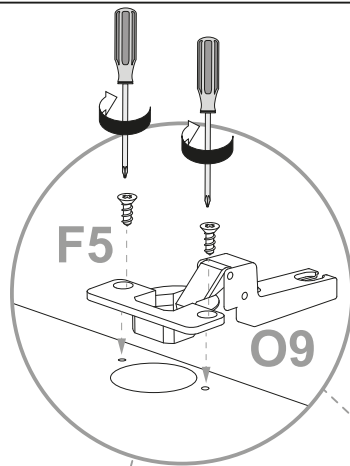

**NL** **Veiligheidsinstructies**  
 De driehoek herinnert u tijdens de installatie van de volgende meldingen. 

**1** De montage moet worden uitgevoerd door gekwalificeerd personeel. Als het niet correct wordt uitgevoerd, kan het product kantelen of vallen, mensen of dingen beschadigen. Omdat er muren zijn van verschillende materialen, de schroeven voor bevestiging aan de muur zijn dat niet inclusief. Neem contact op met een lokale dealer om de juiste bevestigingsaccessoires te kiezen.

**12** Zorg ervoor dat kinderen geen kleine stukken, zoals moeren, afdekkapjes of dergelijke in de mond nemen. Ze kunnen ze inslikken en daardoor stikken.

**13** Ga bij de montage van het artikel zorgvuldig te werk en houd u aan de handleiding voor de montage.

Cod.	Qt.	Dimensions (mm)	Item Code	Box
1	1	1088x324x16	XP_COMSTFI7-BIA	2-2
2	1	1088x324x16	XP_COMSTFI8-BIA	2-2
3	1	1202x324x16	XP_CTMSTBO1-235	1-2
4	1	1202x324x16	XP_COMSTKB1-BIA	1-2
5	1	1102x782x3	XP_CSMSTSC3-BIA	2-2
5a	1	1102x398x3	XP_CSMSTSC2-BIA	2-2
6	1	768x288x16	XP_CTMSTRF1-235	1-2
6a	1	385x288x16	XP_CTMSTRF2-235	1-2
7	4	767x300x12	XP_CTMSTRP1-235	1-2
7a	4	385x300x12	XP_CTMSTRP2-235	1-2
8	1	1129x398x16	XP_COMSTAL2-BIA	2-2
8b	2	1129x418x16	XP_COMSTAL2-BIA	2-2

1

2

- A**  
  
Ø15x13mm n.2
- B**  
  
n.4
- C**  
  
Ø8x30mm n.4
- N2**  
  
n.16
- O**  
  
n.2

3

A

Ø15x13mm n.8

B

n.6