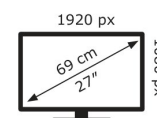

ASUS

VG279QM1A

22 kWh/1000h

2019/2013

Technische Daten VG279QM1A

Bildschirm	
Bildschirmdiagonale:	68,6 cm (27")
Display-Auflösung:	1920 x 1080 Pixel
Natives Seitenverhältnis:	16:9
Bildschirmtechnologie:	LCD
Touchscreen:	Nein
HD-Typ:	Full HD
Panel-Typ:	IPS
Bildschirmform:	Flach
Kontrastverhältnis:	1000:1
Maximale Bildwiederholrate:	280 Hz
Anzahl der Farben des Displays:	16,7 Millionen Farben
Typ der Hintergrundbeleuchtung:	LED
Helligkeit (typisch):	300 cd/m ²
Reaktionszeit:	1 ms
Blendfreier Bildschirm:	Ja
Bildwinkel, horizontal:	178°
Bildwinkel, vertikal:	178°
Pixel Abstand:	0,311 x 0,311 mm
Sichtbare Größe (horizontal):	59,7 cm
Sichtbare Größe (vertikal):	33,6 cm
Digital horizontale Frequenz:	30 – 255 kHz
Digital vertikale Frequenz:	48 – 240 Hz
High Dynamic Range Video (HDR) Unterstützung:	Ja
Technologie mit hohem Dynamikbereich (HDR):	High Dynamic Range 10 (HDR10)
RGB-Farbraum:	sRGB
Farbskala:	100%

Kopfhörerausgänge:	1
HDCP:	Ja

Gewicht und Abmessungen	
Gerätebreite (inkl. Fuß):	614,9 mm
Gerätetiefe (inkl. Fuß):	213,8 mm
Gerätehöhe (inkl. Fuß):	455 mm
Gewicht (mit Ständer):	5,1 kg
Breite (ohne Standfuß):	614,9 mm
Tiefe (ohne Standfuß):	53 mm
Höhe (ohne Standfuß):	366,5 mm
Gewicht (ohne Ständer):	4,2 kg

Verpackungsdaten	
Verpackungsbreite:	689 mm
Verpackungstiefe:	160 mm
Verpackungshöhe:	475 mm
Paketgewicht:	7 kg
Verpackungsart:	Box

Ergonomie	
VESA-Halterung:	Ja
Kabelsperr-Slot:	Ja
Höhenverstellung:	Nein
Panel-Montage-Schnittstelle:	100 x 100 mm
Slot-Typ Kabelsperr:	Kensington
Neigungswinkelbereich:	-5 – 20°
Neigungsverstellung:	Ja