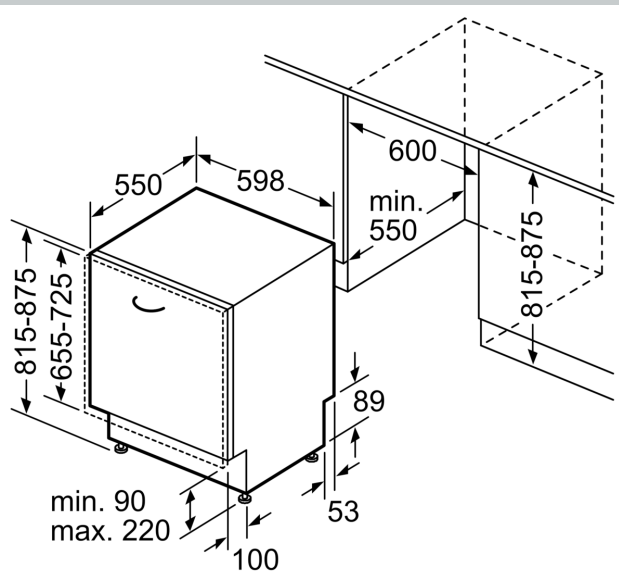

Energieeffizienzklasse:B
 Energieverbrauch des Eco 50°C Programm pro 100 Betriebszyklen:65 kWh
 Höchste Anzahl von Maßgedecken (EU 2017/1369): 14
 Wasserverbrauch in Litern im Eco 50°C Programm pro Betriebszyklus (EU 2017/1369):9.0 l
 Programmdauer (EU 2017/1369): 3:55 h
 Geräuschwert: 44 dB(A) re 1pW
 Geräusch-Effizienzklasse: B
 Bauform:Einbau
 Höhe der Arbeitsplatte:0 mm
 Abmessungen des Gerätes:815 x 598 x 550 mm
 Min. Nischenmaße für Installation (H x B x T): 815-875 x 600 x 550 mm
 Tiefe bei geöffneter Tür (90°): 1150 mm
 Höhenverstellbare Füße:Ja - alle von vorne
 Höhenverstellung max.: 60 mm
 Verstellbarer Sockel: Horizontal und Vertikal
 Nettogewicht: 34.2 kg
 Bruttogewicht: 36.4 kg
 Anschlusswert: 2400 W
 Absicherung: 10 A
 Spannung:220-240 V
 Frequenz:50; 60 Hz
 Länge Anschlusskabel: 175.0 cm
 Steckerart:Schuko-/Gardy.m.Erdung
 Länge Zulaufschlauch: 165 cm
 Länge Ablaufschlauch: 190 cm
 EAN-Nummer: 4242004285977
 Gerätetyp: Vollintegriert

Technische Informationen und Zubehör

- Aqua Stop: eine Neff Garantie bei Wasserschäden - ein Geräteleben lang*
- Integrierter Glasschutz
- Inkl. Dampfschutz für die Arbeitsplatte
- Gerätemaße (H x B x T): 81.5 cm x 59.8 cm x 55.0 cm

Maße in mm