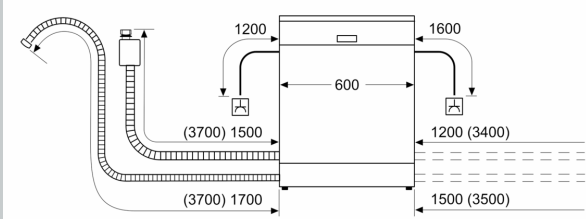

Energieeffizienzklasse:B
 Energieverbrauch des Eco 50°C Programm pro 100 Betriebszyklen:65 kWh
 Höchste Anzahl von Maßgedecken (EU 2017/1369): 14
 Wasserverbrauch in Litern im Eco 50°C Programm pro Betriebszyklus (EU 2017/1369):9.0 l
 Programmdauer (EU 2017/1369): 3:55 h
 Geräuschwert: 44 dB(A) re 1pW
 Geräusch-Effizienzklasse: B
 Bauform:Einbau
 Höhe der Arbeitsplatte:0 mm
 Abmessungen des Gerätes:815 x 598 x 550 mm
 Min. Nischenmaße für Installation (H x B x T): 815-875 x 600 x 550 mm
 Tiefe bei geöffneter Tür (90°): 1150 mm
 Höhenverstellbare Füße:Ja - alle von vorne
 Höhenverstellung max.: 60 mm
 Verstellbarer Sockel: Horizontal und Vertikal
 Nettogewicht: 34.2 kg
 Bruttogewicht: 36.4 kg
 Anschlusswert: 2400 W
 Absicherung: 10 A
 Spannung:220-240 V
 Frequenz:50; 60 Hz
 Länge Anschlusskabel: 175.0 cm
 Steckerart:Schuko-/Gardy.m.Erdung
 Länge Zulaufschlauch: 165 cm
 Länge Ablaufschlauch: 190 cm
 EAN-Nummer: 4242004285977
 Gerätetyp: Vollintegriert

Technische Informationen und Zubehör

- Aqua Stop: eine Neff Garantie bei Wasserschäden - ein Geräteleben lang*
- Integrierter Glasschutz
- Inkl. Dampfschutz für die Arbeitsplatte
- Gerätemaße (H x B x T): 81.5 cm x 59.8 cm x 55.0 cm

* Garantiebedingungen finden Sie unter <https://www.neff-home.com/de/service/neff-garantien/herstellergarantie>

N 50, GESCHIRRSPÜLER VOLLINTEGRIERBAR, 60
CM
S155EVX04E

Maße in mm

⚡ Steckdose
() Werte mit Verlängerungssatz