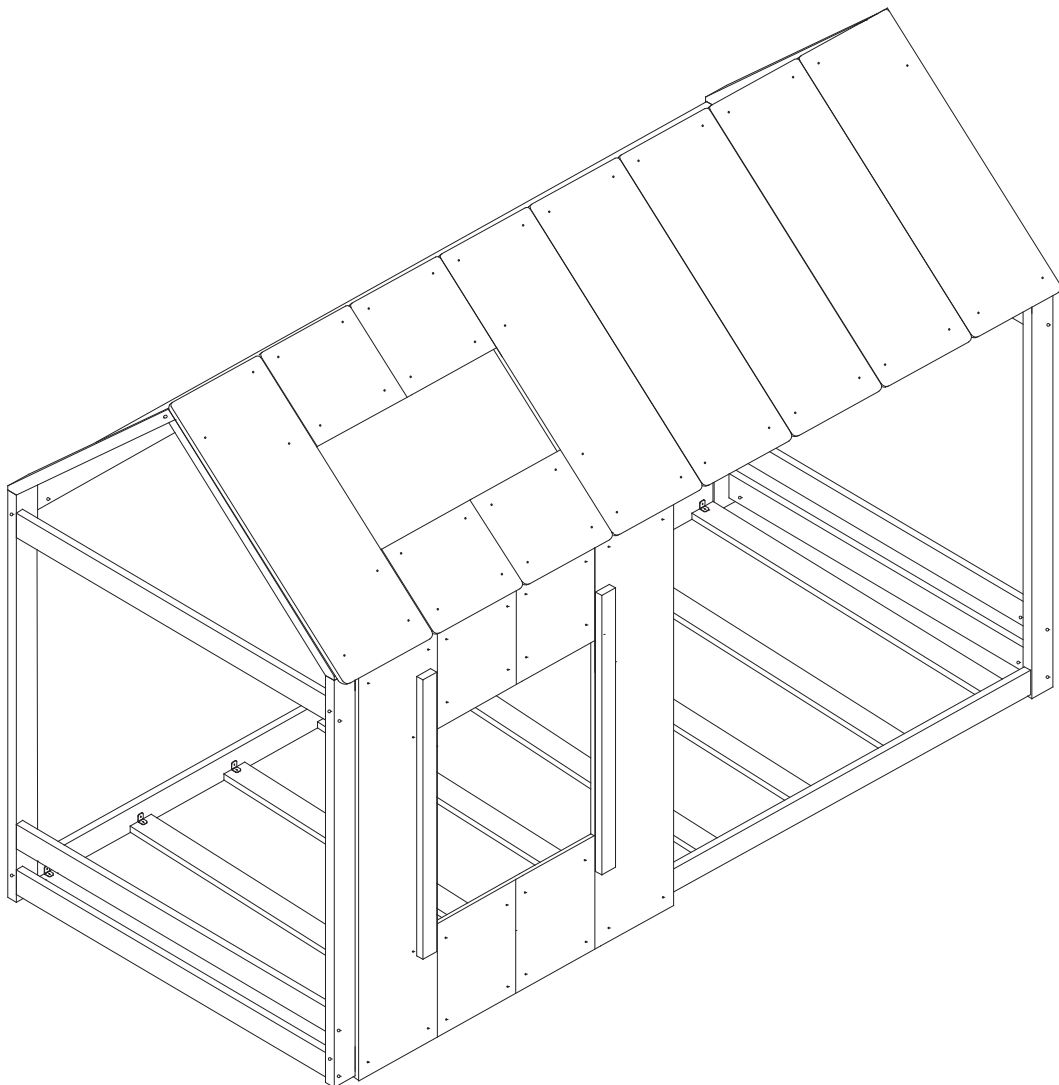

MONTAGEINSTRUKTIONEN

Hausbett

SKU: WF309946
WF309947

Detailansicht

WF309947

| | | | |
|---|---|--|---|
| <p>① x2</p>  | <p>② x2</p>  | <p>③ x6</p>  | <p>④ x1</p>  |
| <p>⑤ x2</p>  | <p>⑥ x1</p>  | <p>⑦ x1</p>  | <p>⑧ x4</p>  |
| <p>⑬ x8</p>  | | | |

WF309946

| | | | |
|---|---|--|---|
| <p>⑨ x2</p>  | <p>⑩ x1</p>  | <p>⑪ x1</p>  | <p>⑫ x2</p>  |
| <p>⑬ x2</p>  | <p>⑭ x3</p>  | <p>⑮ x4</p>  | <p>⑰ x1</p>  |
| <p>⑱ x1</p>  | <p>⑲ x2</p>  | <p>⑳ x2</p>  | <p>㉑ x1</p>  |