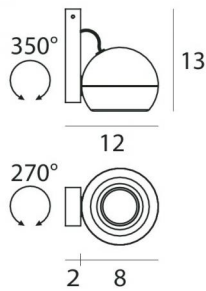

Wall Lights | 1xGU10
7145

Technische Daten	
Sammlung	linealight
Installationsposition	Wand
Installation environment	Indoor
Lampenleistung	1 x 30 W
Anschluss der Leuchte	1 x GU10
Frequency	50-60 Hz
Optic	Diffused
Light emission direction	downward
Isolierklasse	1
IP	IP20
Glühdrahtprüfung	850°
Direkte Montage auf normal entflammaren Oberflächen	Ja
CE	Ja
ETL	Nein
Notbeleuchtung	Nein
Schwenkbarkeit	Ja
Drehbarkeit	Nein
Begehbarkeit	Nein
Überrollbarkeit	Nein Kg
Einschließlich Kabel	Nein
Harzbeschichtung	Nein
Nettogewicht	0.580 kg
Volumen	0.007 m ³
Packaging size	200x170x200 mm
Number of packages	1

Oberfläche Gehäuse	
Material	Iron
Bearbeitungstyp	Coating

Oberfläche Fassung	
Material	Iron
Bearbeitungstyp	Coating

Wall Lights | 1xGU10
7145

Single emission wall lights for indoor application. Halogen lamp included 30W, lamp cap 1xGU10.

The device body is made of iron, processed by means of coating; the mounting frame is made of iron, processed by means of coating. The ingress protection degree is IP20; the total weight is of 0.580 kg.