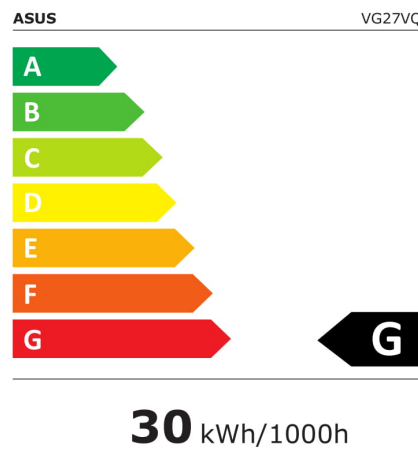

2019/2013

Technische Daten VG27VQ

Bildschirm

Bildschirmdiagonale:	68,6 cm (27 Zoll)
Bildschirmauflösung:	1920 x 1080 Pixel
Natives Seitenverhältnis:	16:9
Panel-Typ:	VA
HD-Typ:	Full HD
Bildschirmform:	Gebogen
Kontrastverhältnis:	3000:1
Maximale Bildwiederholrate:	165 Hz
Helligkeit (typisch):	400 cd/m ²
Reaktionszeit:	1 ms
Unterstützte Grafik-Auflösungen:	1920 x 1080 (HD 1080)
Seitenverhältnis:	16:9
Bildwinkel, horizontal:	178°
Bildwinkel, vertikal:	178°
Horizontaler Scanbereich:	48 – 165 kHz
Vertikaler Scanbereich:	30 – 185 Hz
Sichtbare Größe (vertikal):	33,6 cm
Sichtbare Größe (diagonal):	59,8 cm
High Dynamic Range Video (HDR) Unterstützung:	Ja
NTSC Abdeckung (typisch):	72%