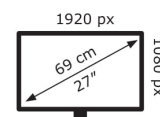

2019/2013

Technische Daten VG27VQ

Bildschirm

Bildschirmdiagonale:	68,6 cm (27 Zoll)
Bildschirmauflösung:	1920 x 1080 Pixel
Natives Seitenverhältnis:	16:9
Panel-Typ:	VA
HD-Typ:	Full HD
Bildschirmform:	Gebogen
Kontrastverhältnis:	3000:1
Maximale Bildwiederholrate:	165 Hz
Helligkeit (typisch):	400 cd/m ²
Reaktionszeit:	1 ms
Unterstützte Grafik-Auflösungen:	1920 x 1080 (HD 1080)
Seitenverhältnis:	16:9
Bildwinkel, horizontal:	178°
Bildwinkel, vertikal:	178°
Horizontaler Scanbereich:	48 – 165 kHz
Vertikaler Scanbereich:	30 – 185 Hz
Sichtbare Größe (vertikal):	33,6 cm
Sichtbare Größe (diagonal):	59,8 cm
High Dynamic Range Video (HDR) Unterstützung:	Ja
NTSC Abdeckung (typisch):	72%

Gewicht und Abmessungen

Gerätebreite (inkl. Fuß):	609 mm
Gerätetiefe (inkl. Fuß):	211 mm
Gerätehöhe (inkl. Fuß):	507 mm
Breite (ohne Standfuß):	60,9 cm
Tiefe (ohne Standfuß):	4,4 cm
Höhe (ohne Standfuß):	36 cm
Gewicht (ohne Ständer):	6 kg

Verpackungsdaten

Ständer enthalten:	Ja
Mitgelieferte Kabel:	AC
Schnellstartübersicht:	Ja
Verpackungsbreite:	688 mm
Verpackungstiefe:	209 mm
Verpackungshöhe:	558 mm
Paketgewicht:	8,7 kg

Ergonomie

VESA-Halterung:	Ja
Kabelsperr-Slot:	Ja
Höhenverstellung:	Ja
Panel-Montage-Schnittstelle:	100 x 100 mm
Slot-Typ Kabelsperr:	Kensington
Höheneinstellung:	12 cm
Schwenkbar:	Ja
Schwenkwinkelbereich:	-90 – 90°
kippar:	Ja
Neigungswinkelbereich:	-5 – 20°